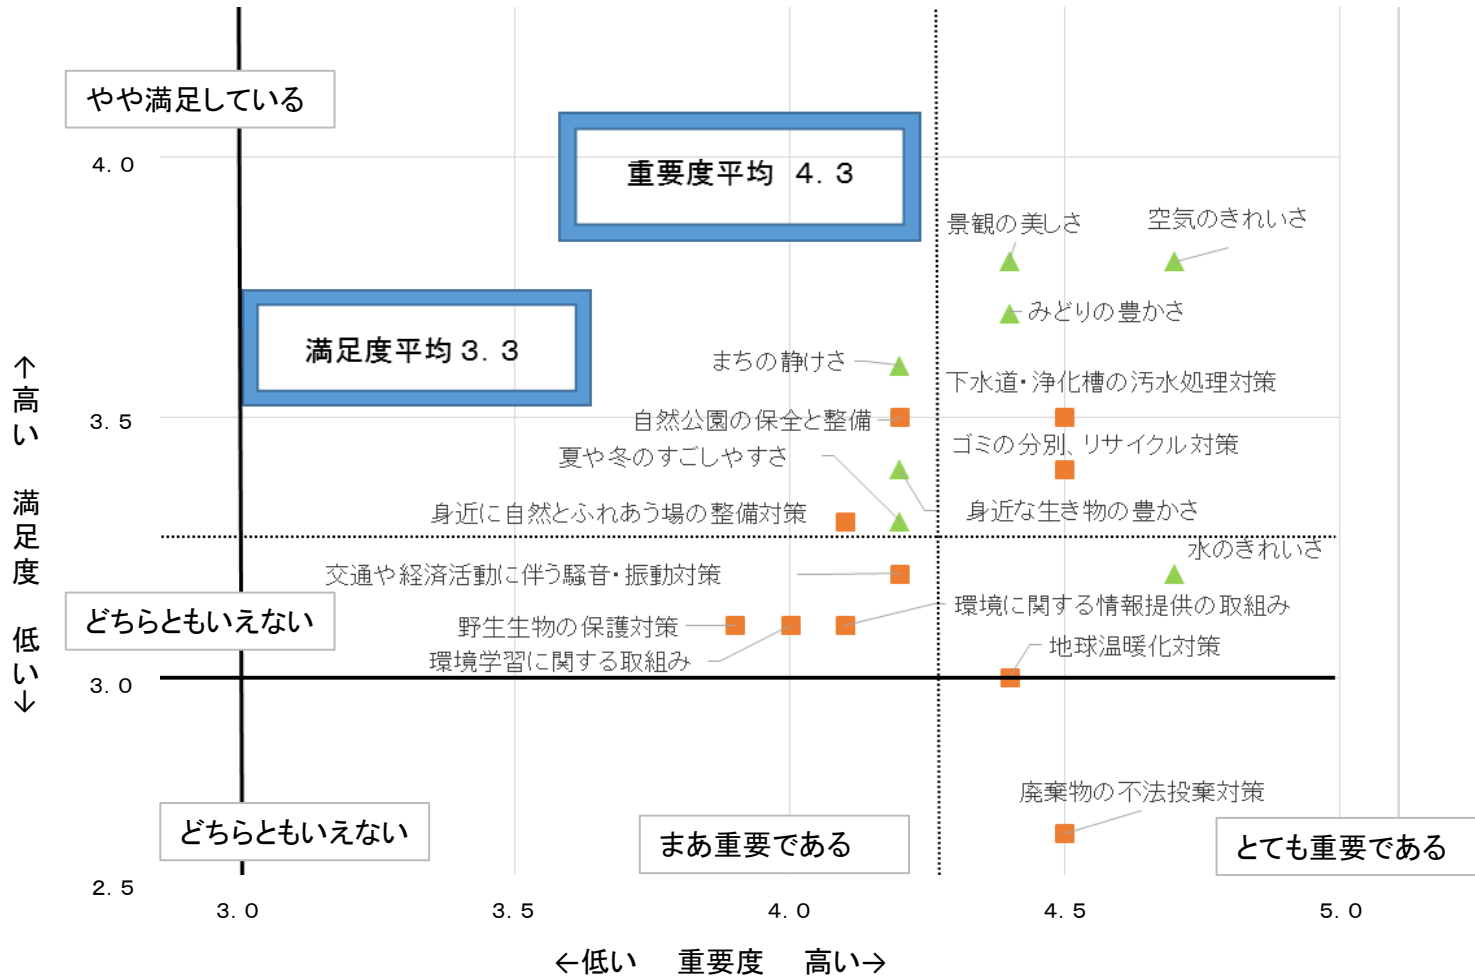

# 県政世論調査結果(散布図)

満足度	重要度	得点配分
満足している	とても重要である	5
やや満足している	まあ重要である	4
どちらともいえない	どちらともいえない	3
やや不満である	あまり重要でない	2
不満である	全く重要でない	1

- ▲ 身のまわりの環境
- 行政の環境への取り組み