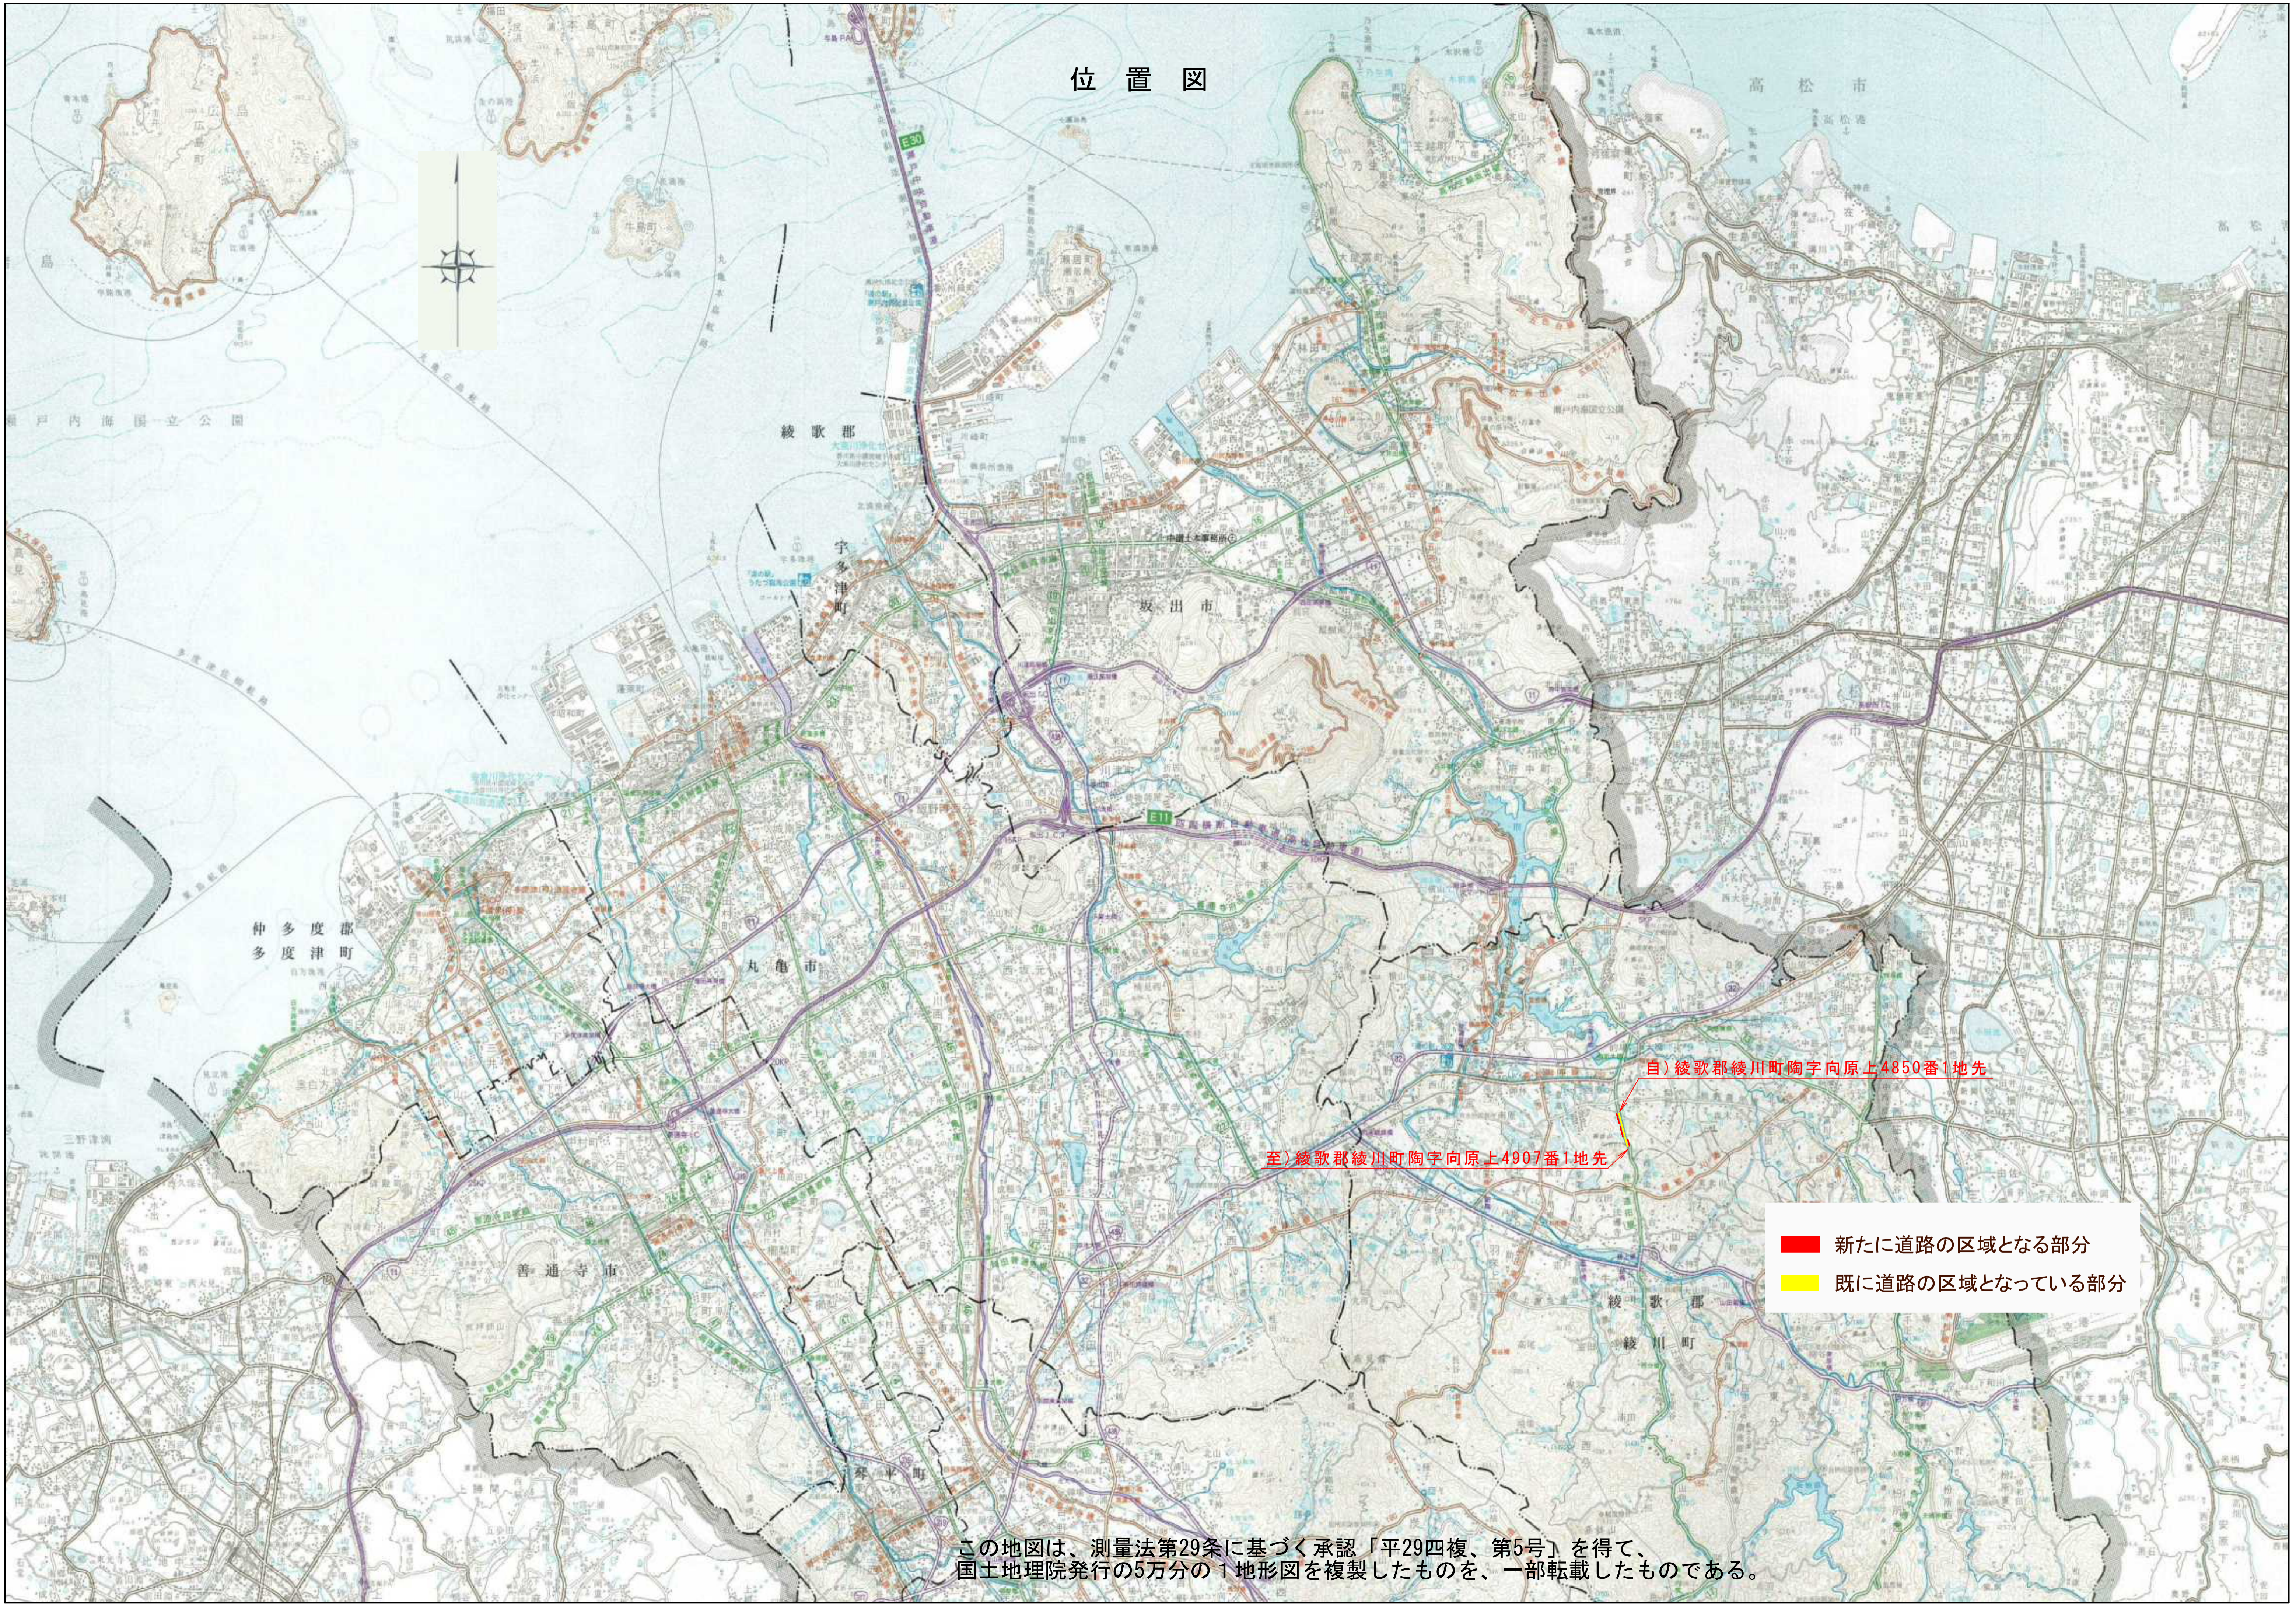

位置図

自) 綾歌郡綾川町陶宇向原上4850番1地先

至) 綾歌郡綾川町陶宇向原上4907番1地先

- 新たに道路の区域となる部分
- 既に道路の区域となっている部分

この地図は、測量法第29条に基づく承認「平29四複、第5号」を得て、
国土地理院発行の5万分の1地形図を複製したものを、一部転載したものである。