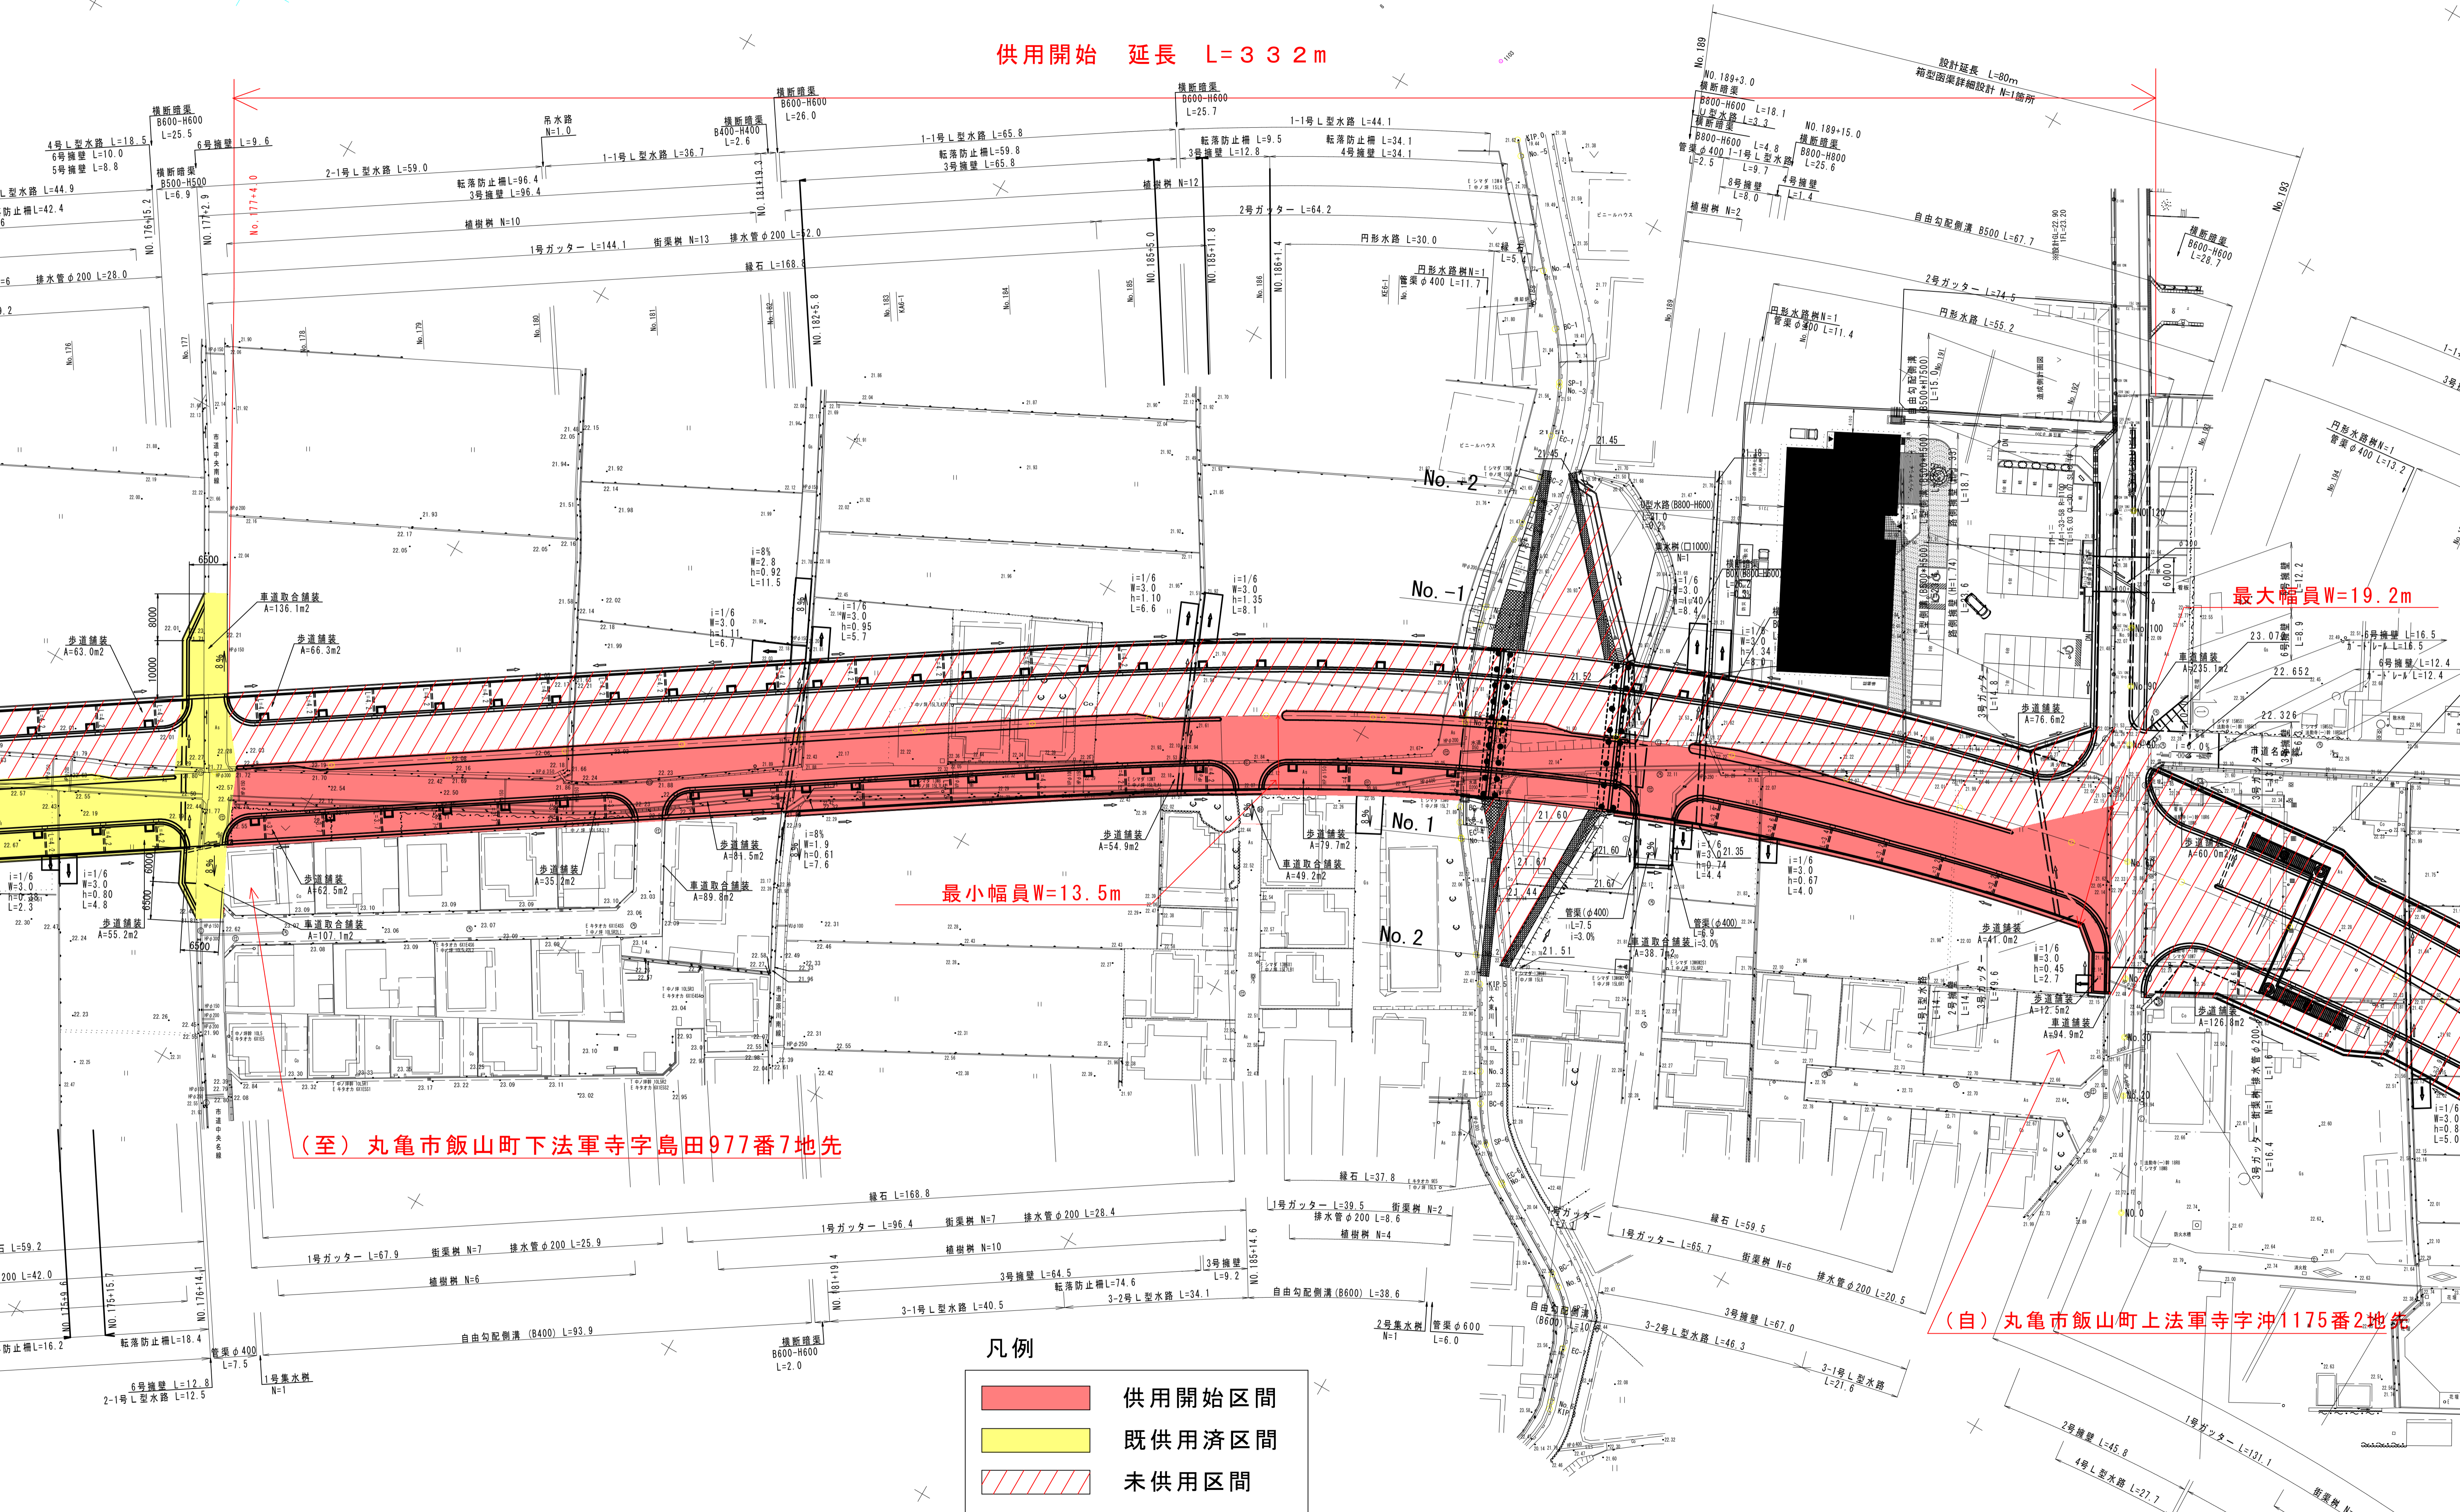

丸亀市 飯山町

供用開始 延長 L=332m

最大幅員W=19.2m

最小幅員W=13.5m

(至) 丸亀市飯山町下法軍寺字島田977番7地先

(自) 丸亀市飯山町上法軍寺字沖1175番2地先

凡例

	供用開始区間
	既供用済区間
	未供用区間