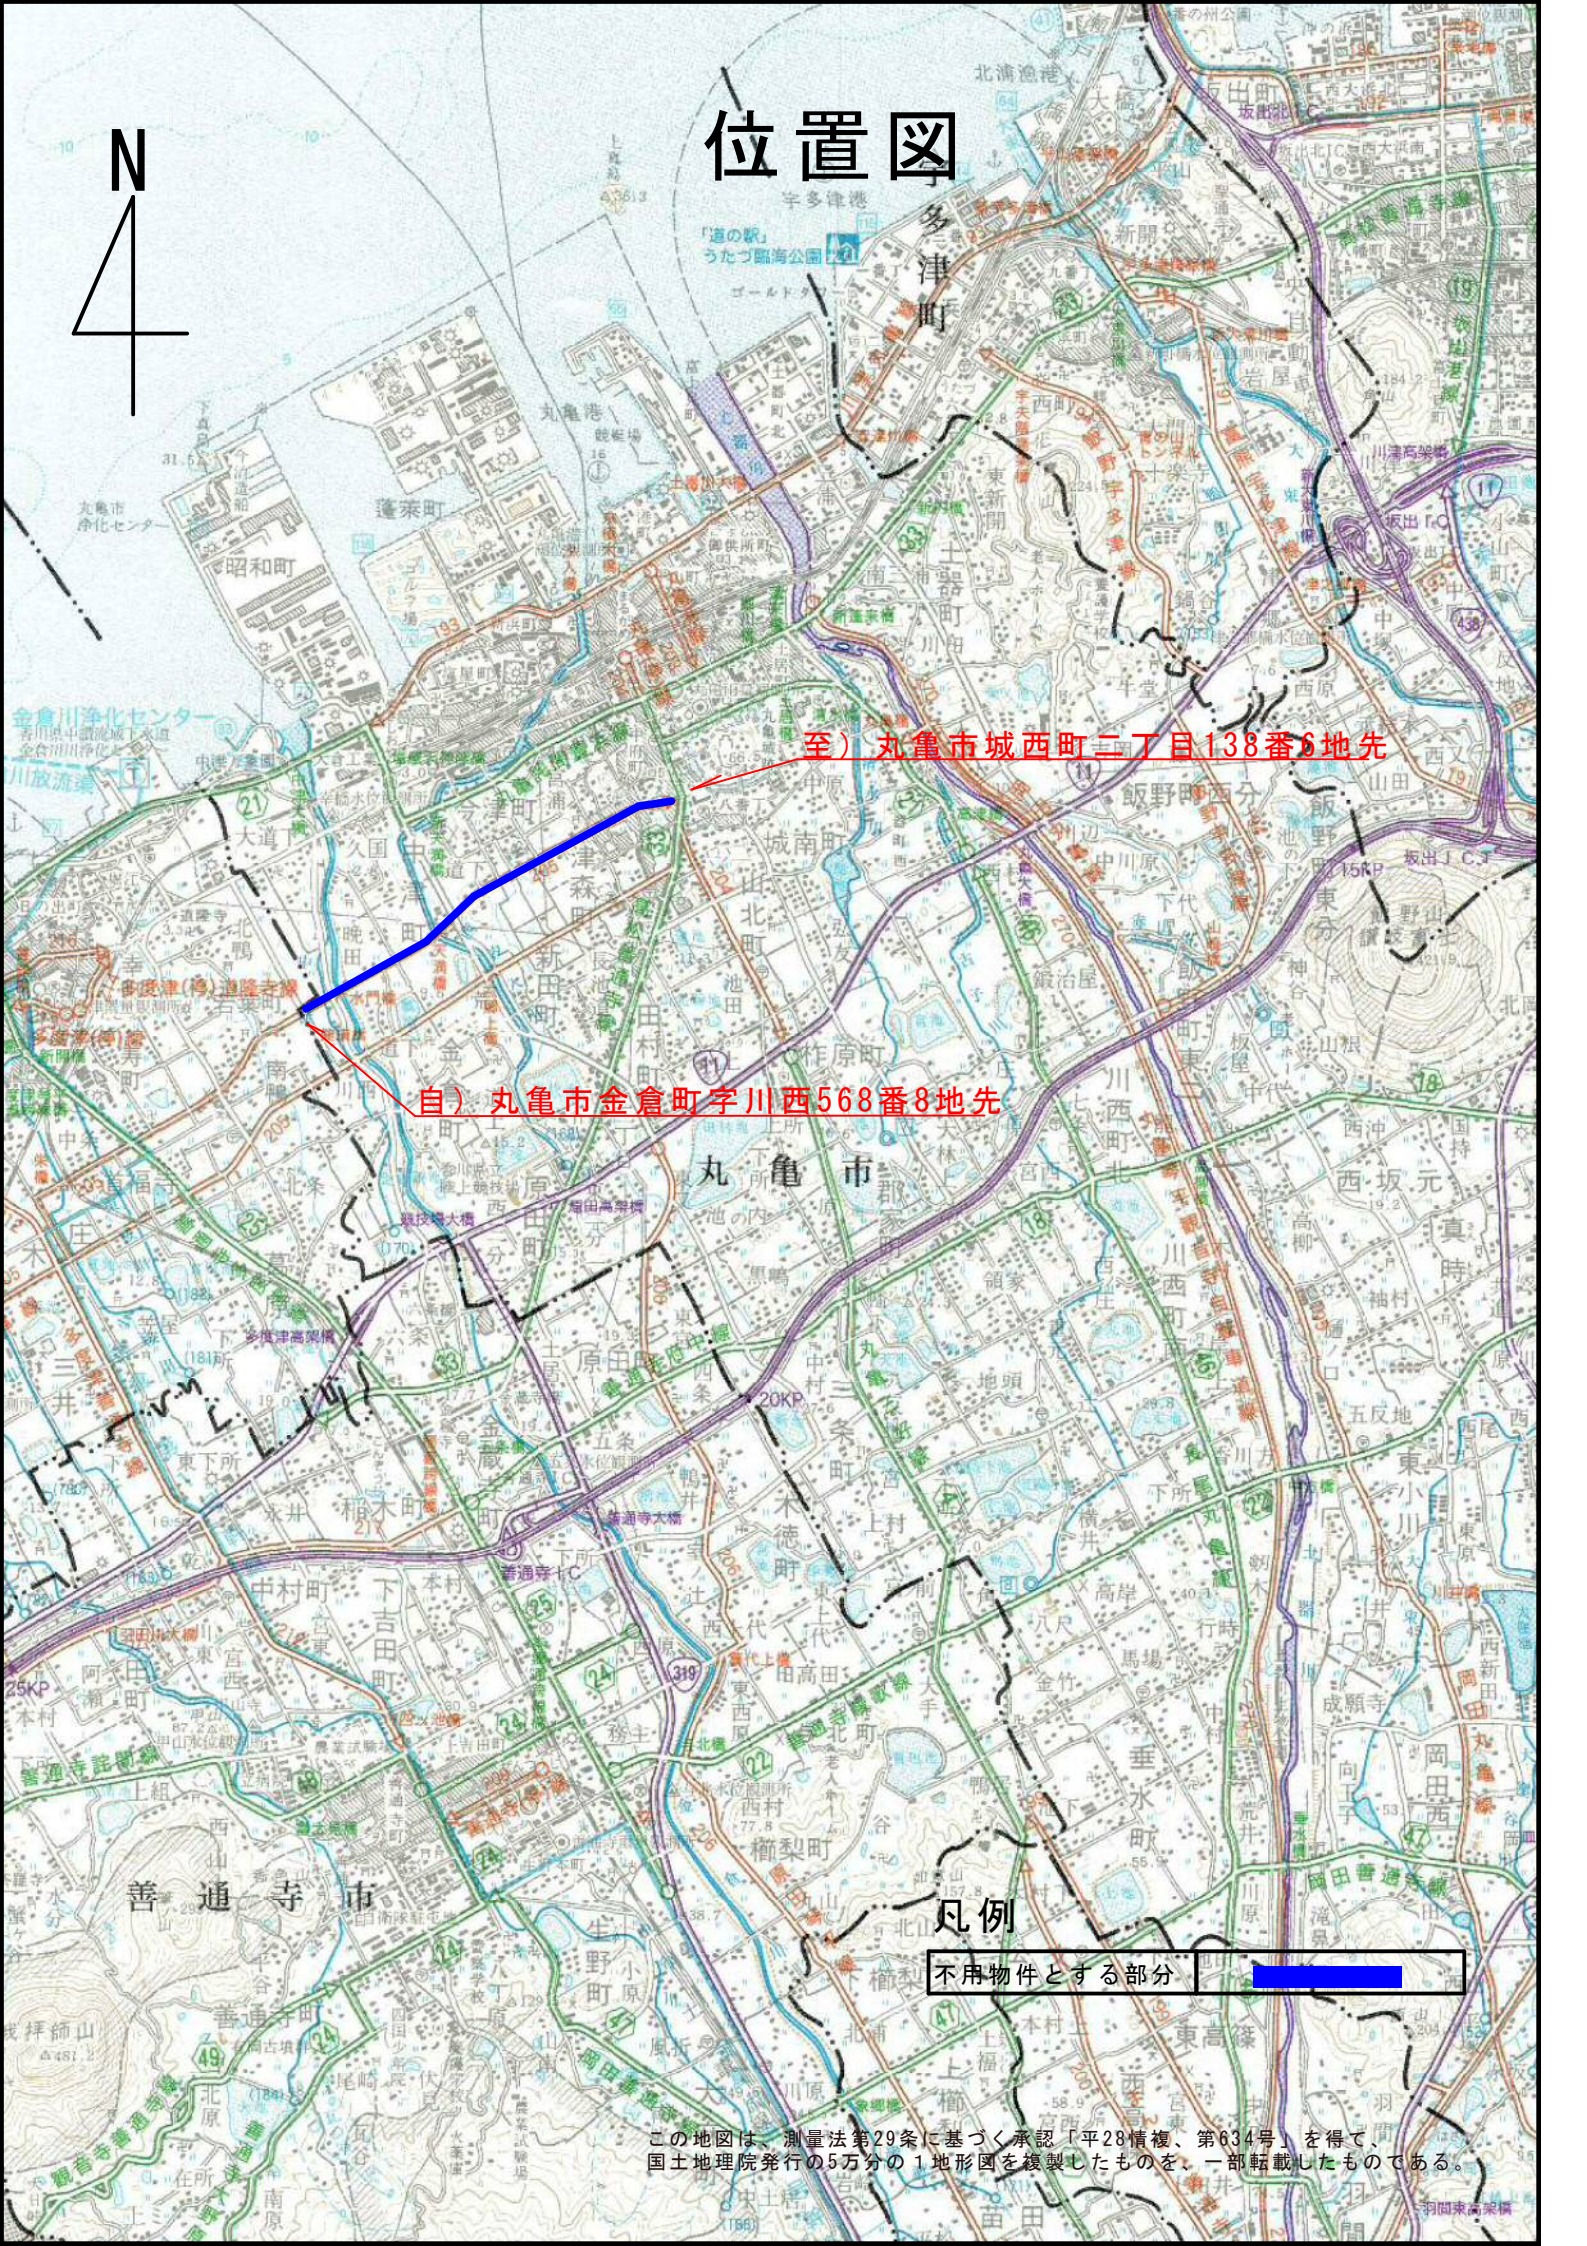

位置図

至) 丸亀市城西町三丁目138番6地先

自) 丸亀市金倉町字川西568番8地先

凡例

不用物件とする部分

この地図は、測量法第29条に基づく承認「平28情複、第634号」を得て、国土地理院発行の5万分の1地形図を複製したものを、一部転載したものである。