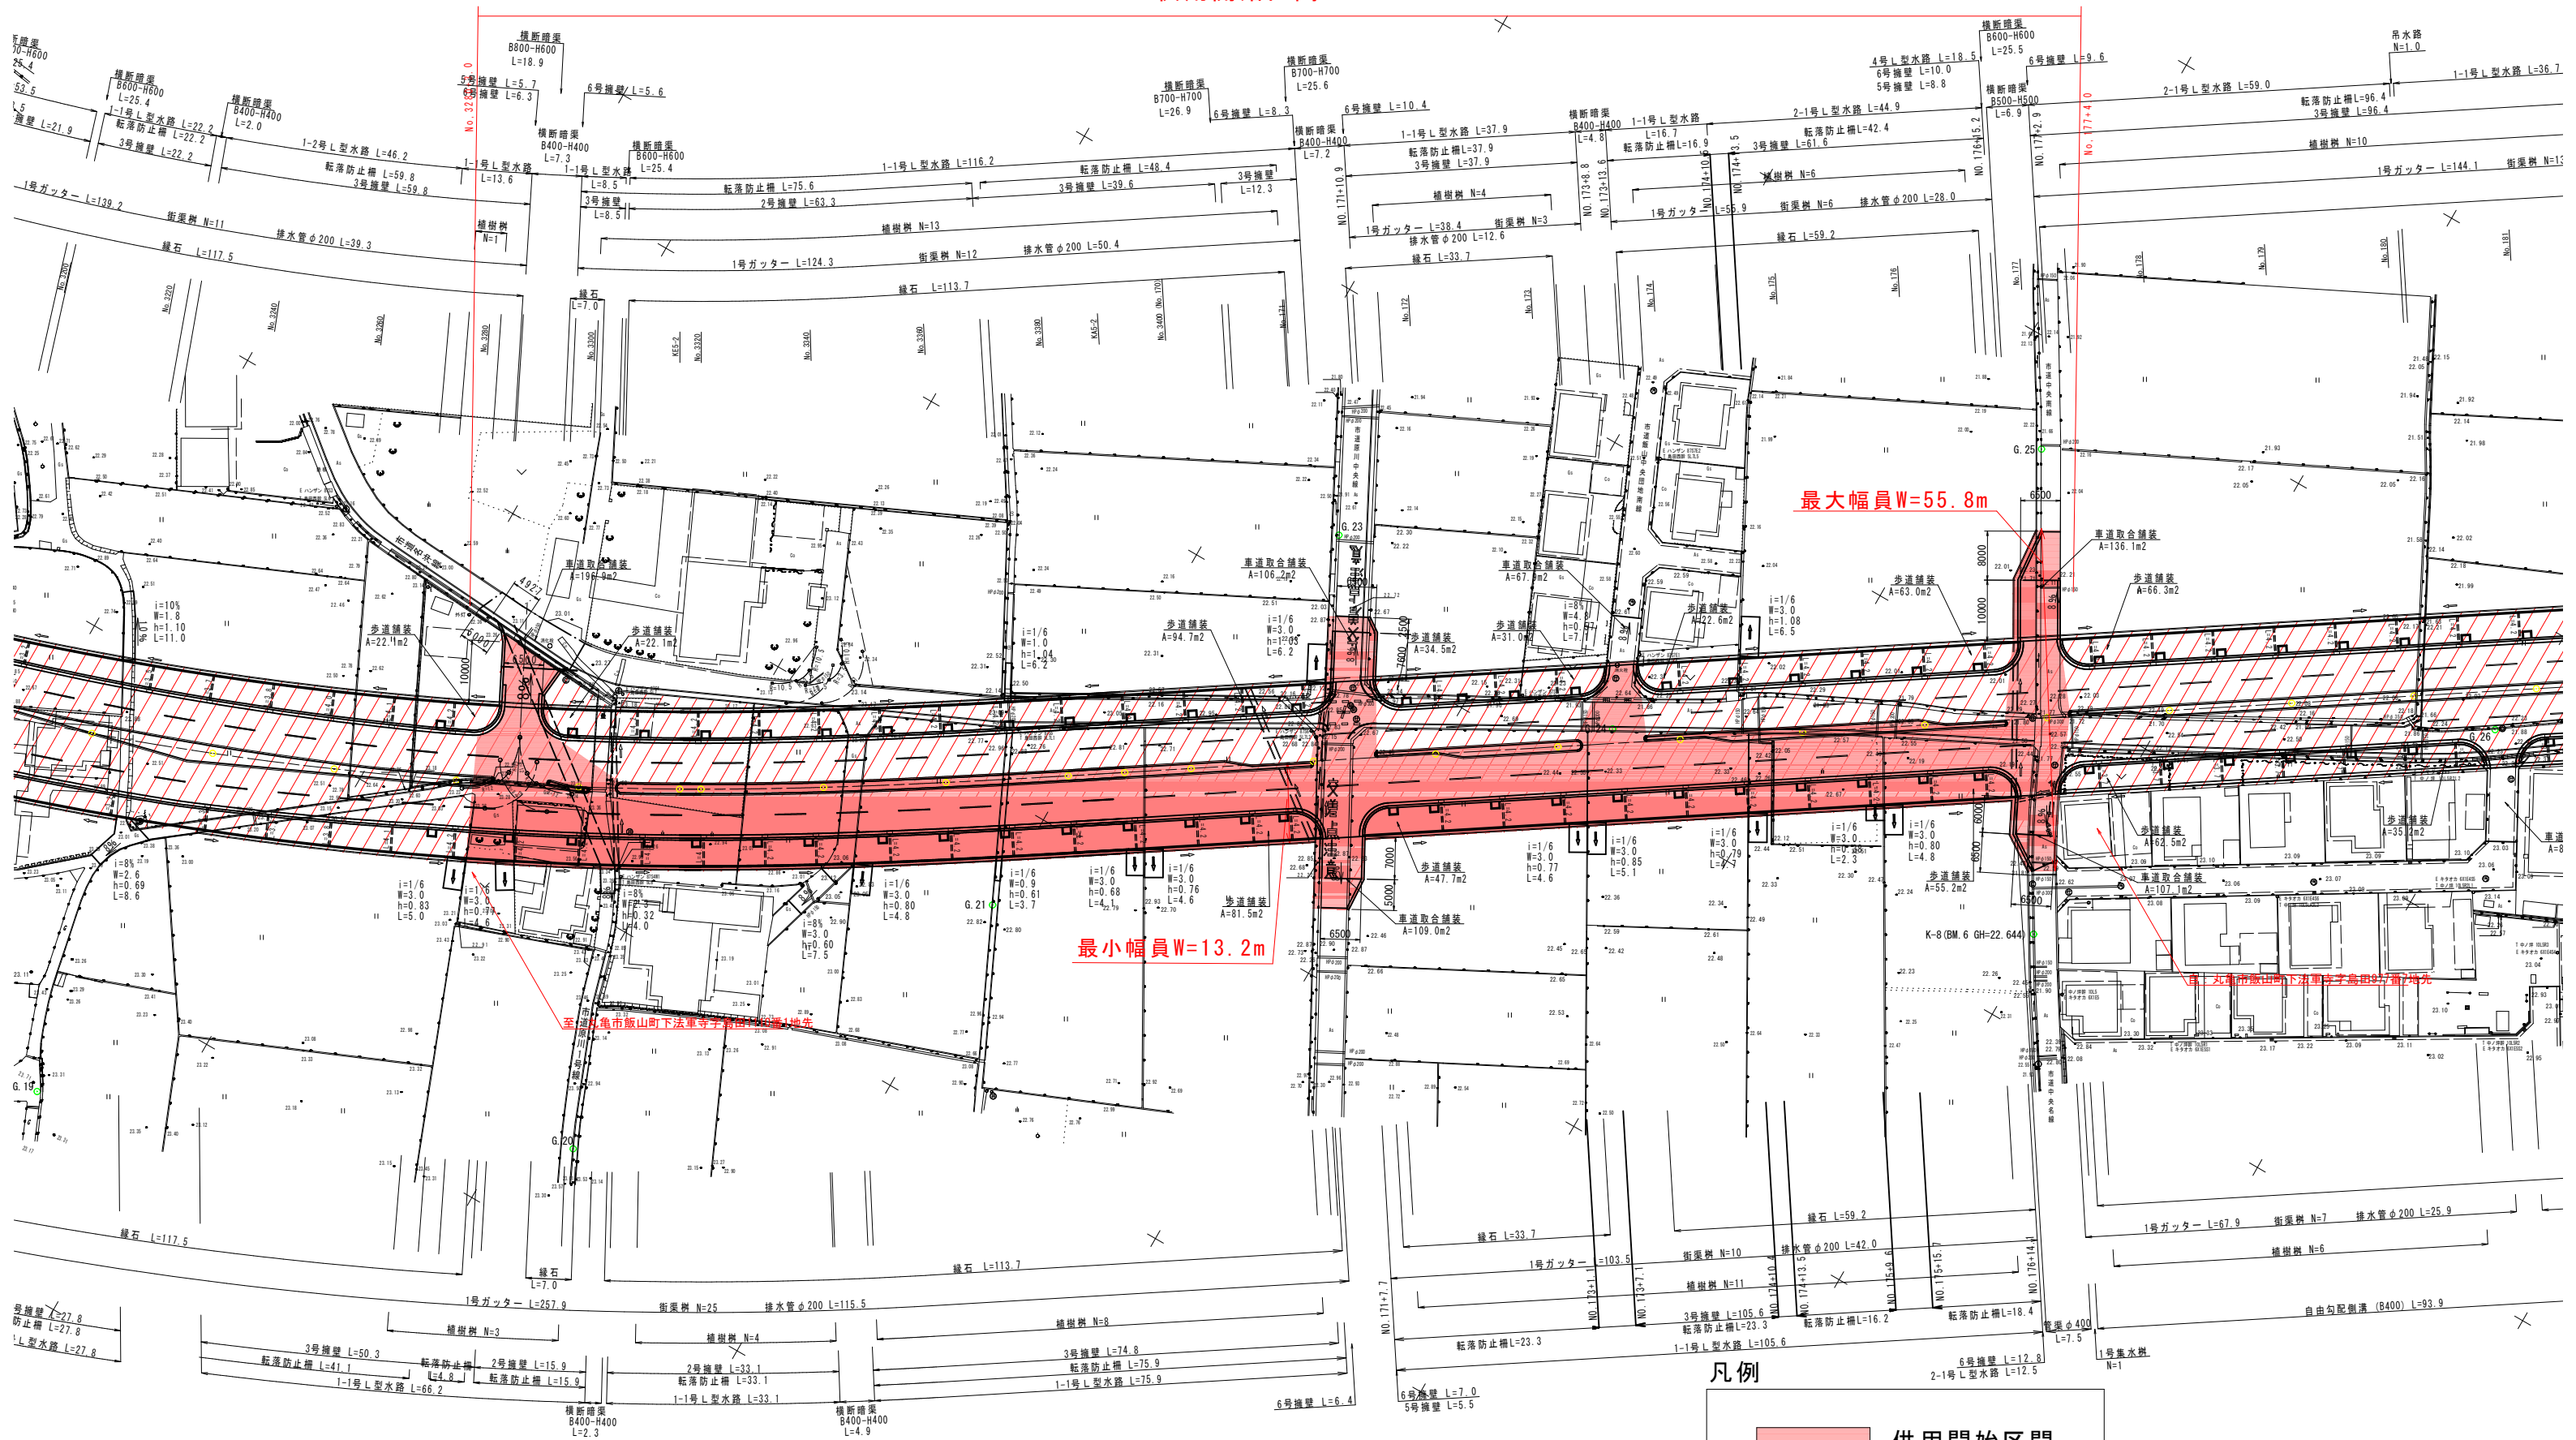

丸亀市 飯山町

供用開始区間 L=261m

最大幅員W=55.8m

最小幅員W=13.2m

至丸亀市飯山町下法車寺字高田(1)番地先

丸亀市飯山町下法車寺字高田(1)番地先

凡例

- 供用開始区間
- 既供用済区間
- 未供用区間