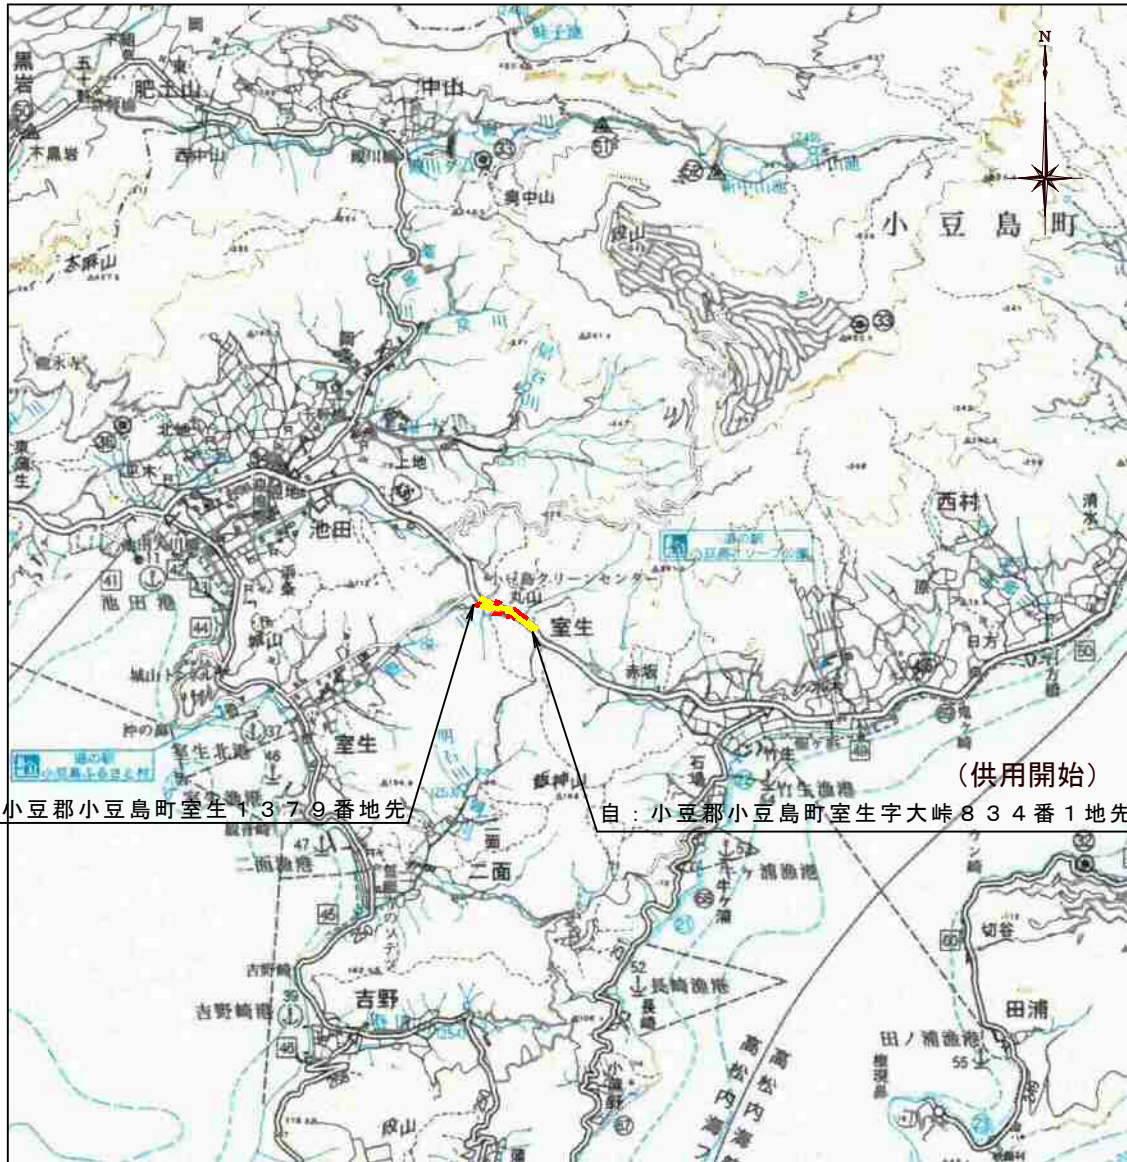

# 位置図

至：小豆郡小豆島町室生1379番地先  
 (供用開始)  
 自：小豆郡小豆島町室生字大峠834番1地先

「この地図の作成に当たっては、国土地理院長の承認を得て、同院発行の数値地図(国土基本情報)電子国土基本図(地図情報)及び数値地図(国土基本情報)電子国土基本図(地名情報)を使用した。(承認番号 令元情使、第556号)」

1:50,000