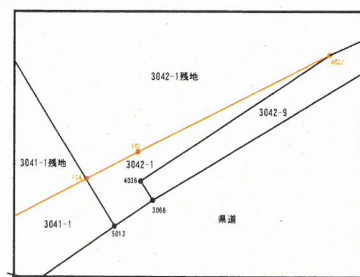

県道中徳三谷高松線 用地平面図

所在：高松市西植田町

S = 1 : 1000

拡大図1 縮尺 1/50

拡大図2 縮尺 1/50

・凡例

所有権取得予定地	赤	
既県道路敷地	黄	

年度	
路線名	県道中徳三谷高松線
工事名	
位置	高松市西植田町
図面名	用地平面図
縮尺	1:1000 図面番号
作成年月日	
会社名	
事業者名	香川県高松土木事務所