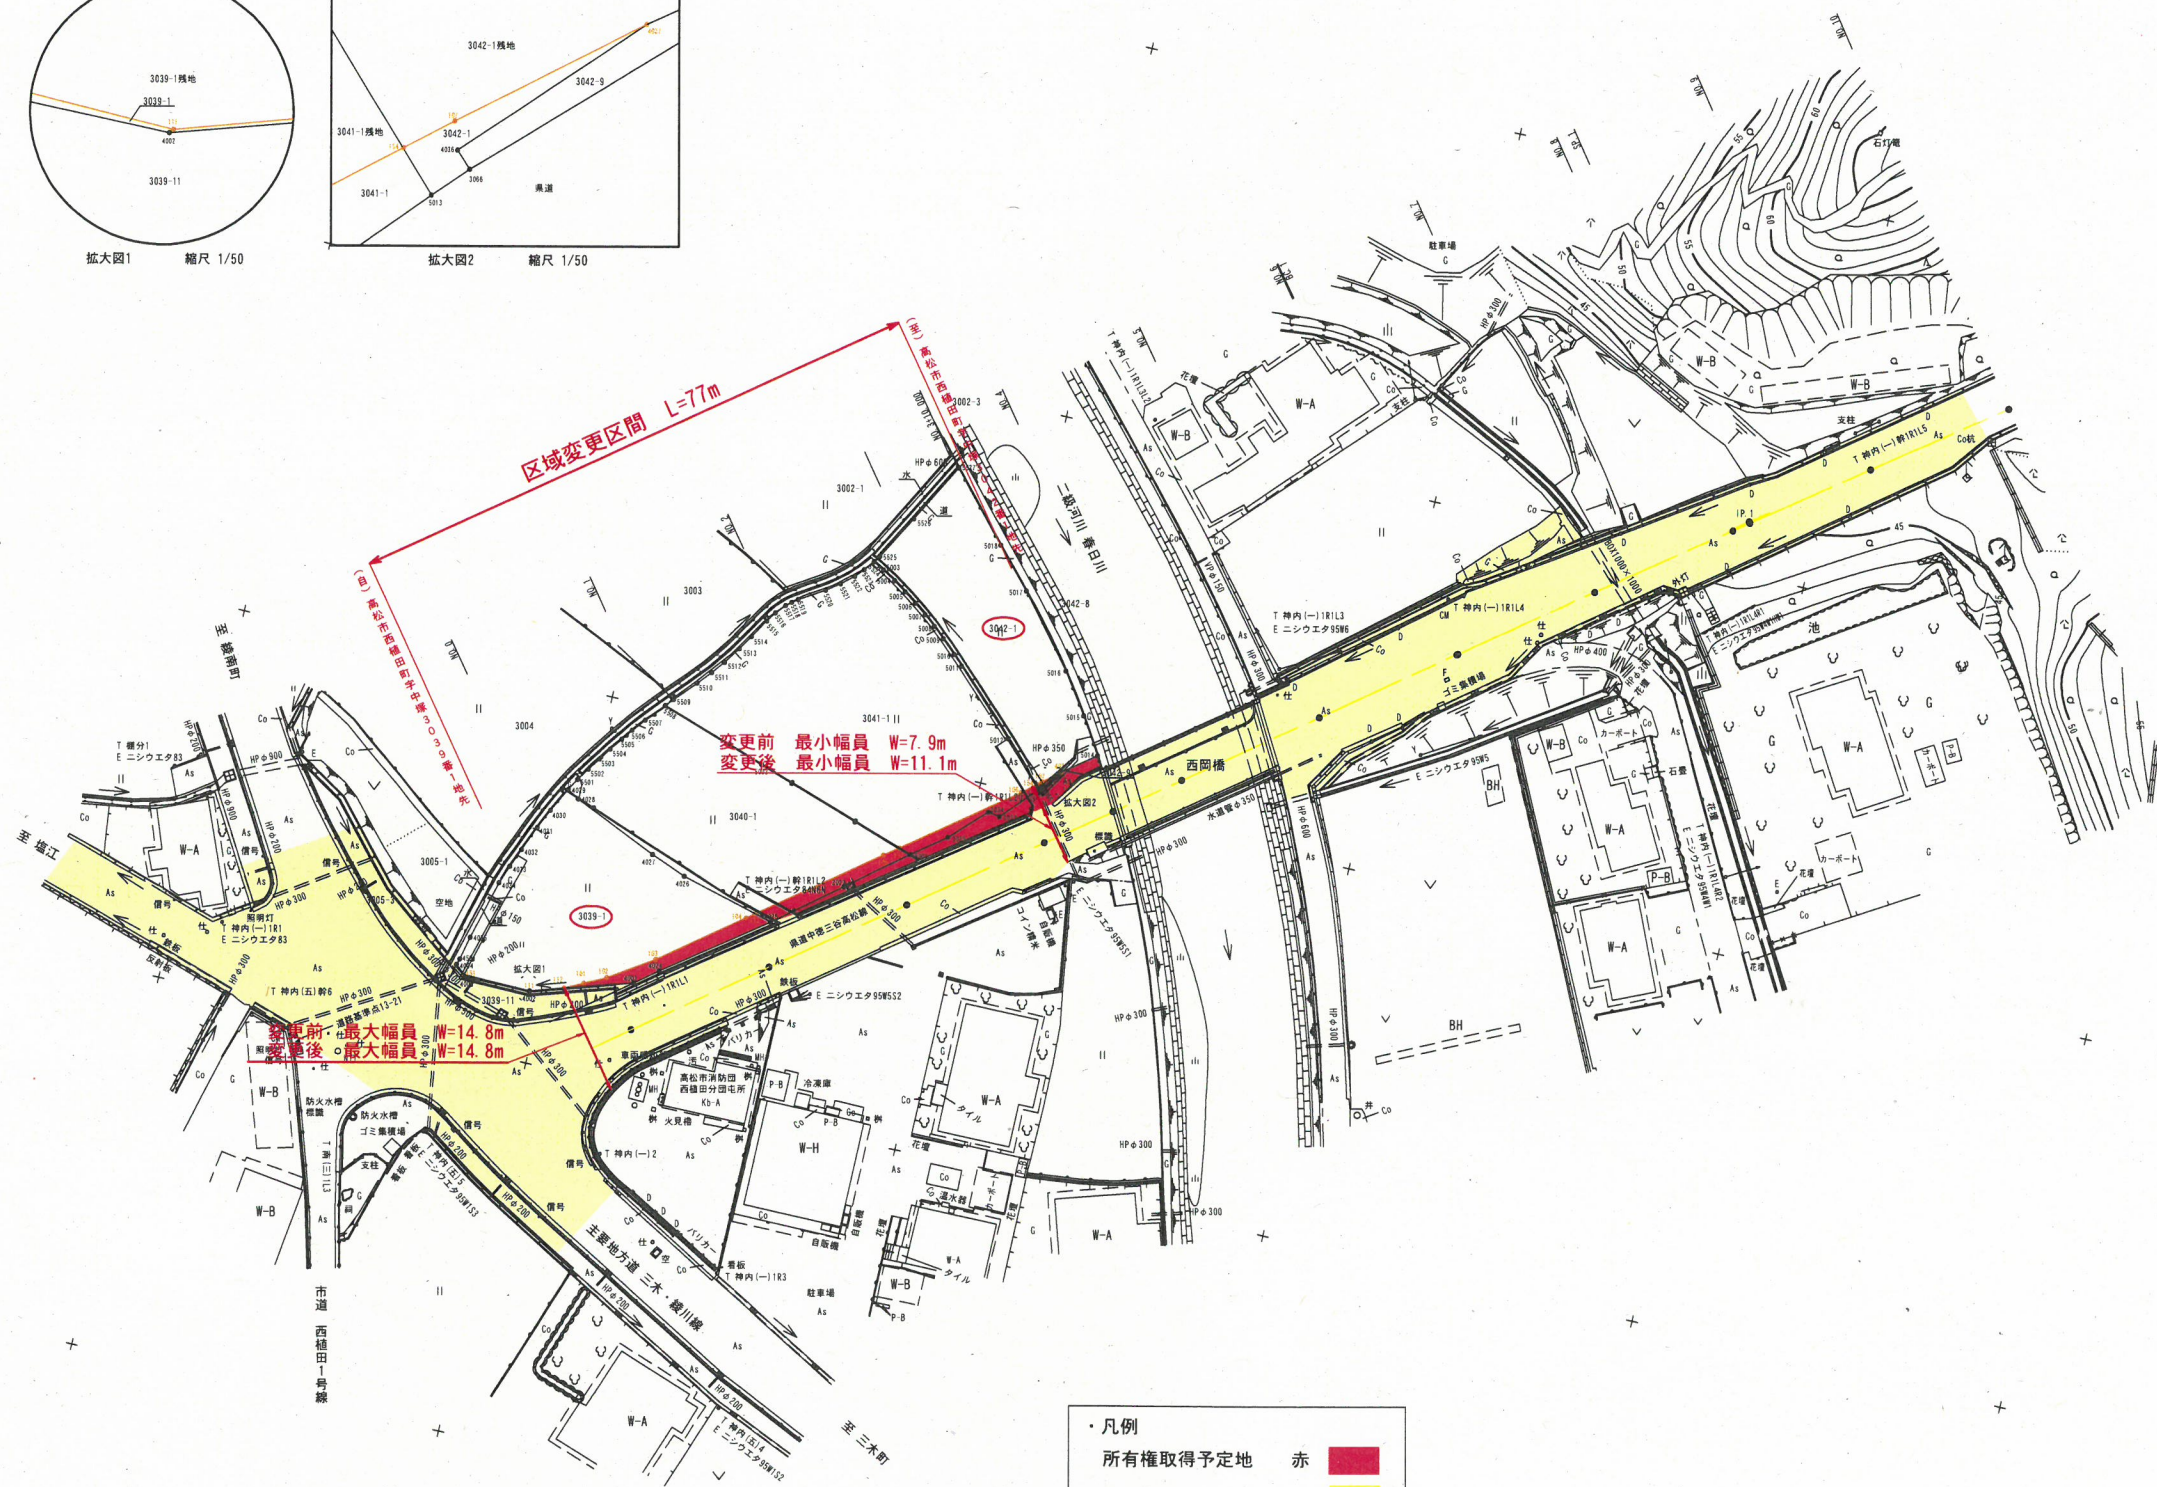

県道中徳三谷高松線 用地平面図

所在：高松市西植田町

S = 1 : 1000

拡大図1 縮尺 1/50

拡大図2 縮尺 1/50

・凡例

所有権取得予定地	赤	
既県道路敷地	黄	

年度	
路線名	県道中徳三谷高松線
工事名	
位置	高松市西植田町
図面名	用地平面図
縮尺	1:1000 図面番号
作成年月日	
会社名	
事業者名	香川県高松土木事務所