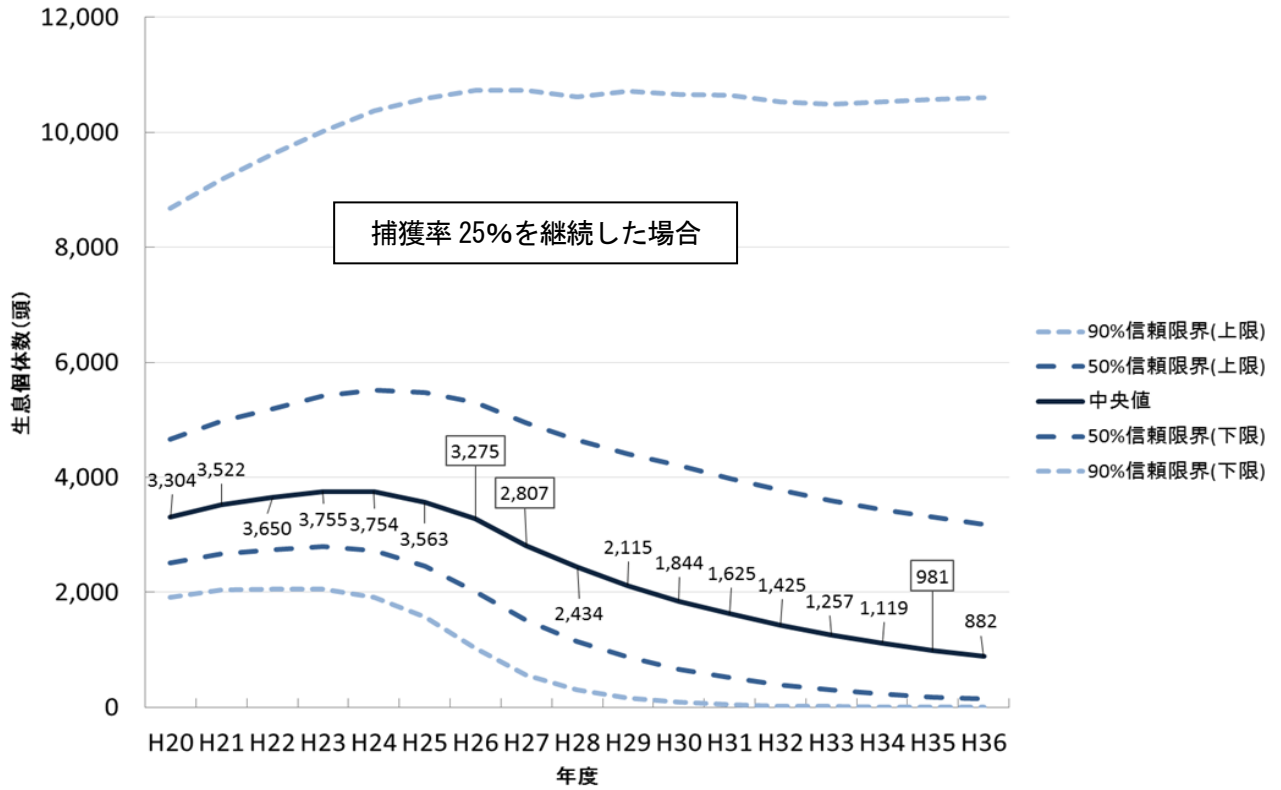

小豆郡一円におけるニホンジカの捕獲禁止に係る資料

1 小豆郡におけるニホンジカ推定生息頭数と今後の予想 (図1)

(中央値)

2 小豆郡におけるニホンジカの有害捕獲等の状況

3 小豆郡における農林業被害の状況

農業被害の状況 (図3)

林業被害の状況 (図4)

4 小豆郡における狩猟免許所有件数及びわな猟における捕獲頭数の状況