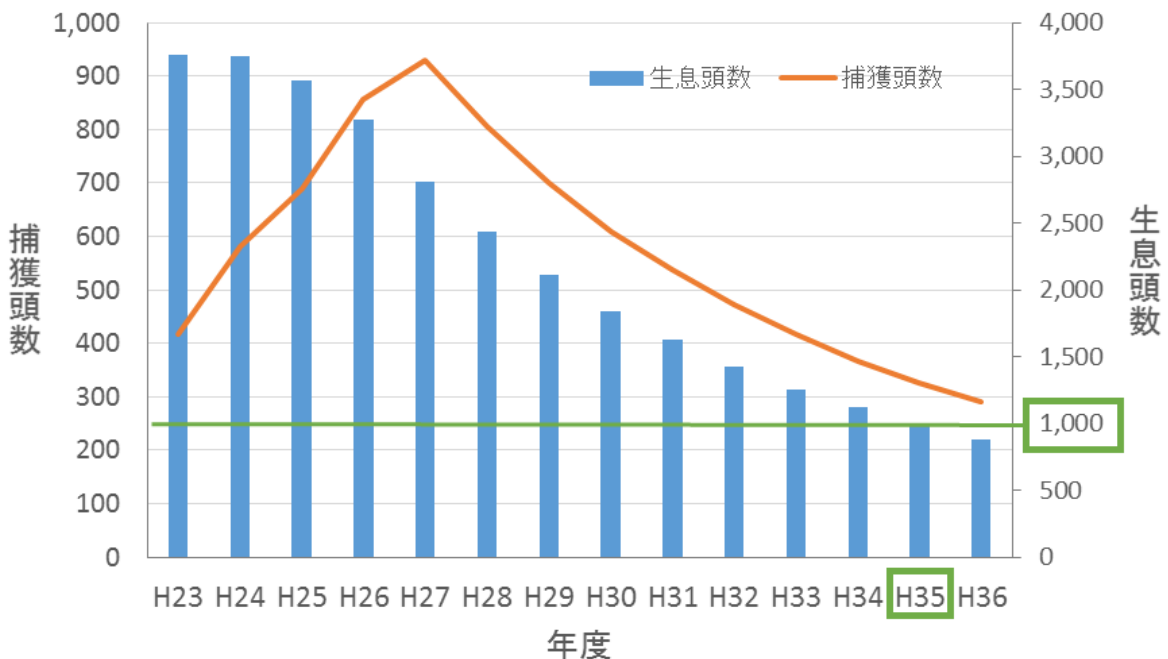

小豆郡一円におけるニホンジカの捕獲禁止に係る資料

1 小豆郡におけるニホンジカ推定生息頭数と今後の予想 (図1)

(中央値)

2 小豆郡におけるニホンジカの有害捕獲等の状況

3 小豆郡における農林業被害の状況

農業被害の状況 (図3)

林業被害の状況 (図4)

4 小豆郡における狩猟免許所有件数及びわな猟における捕獲頭数の状況