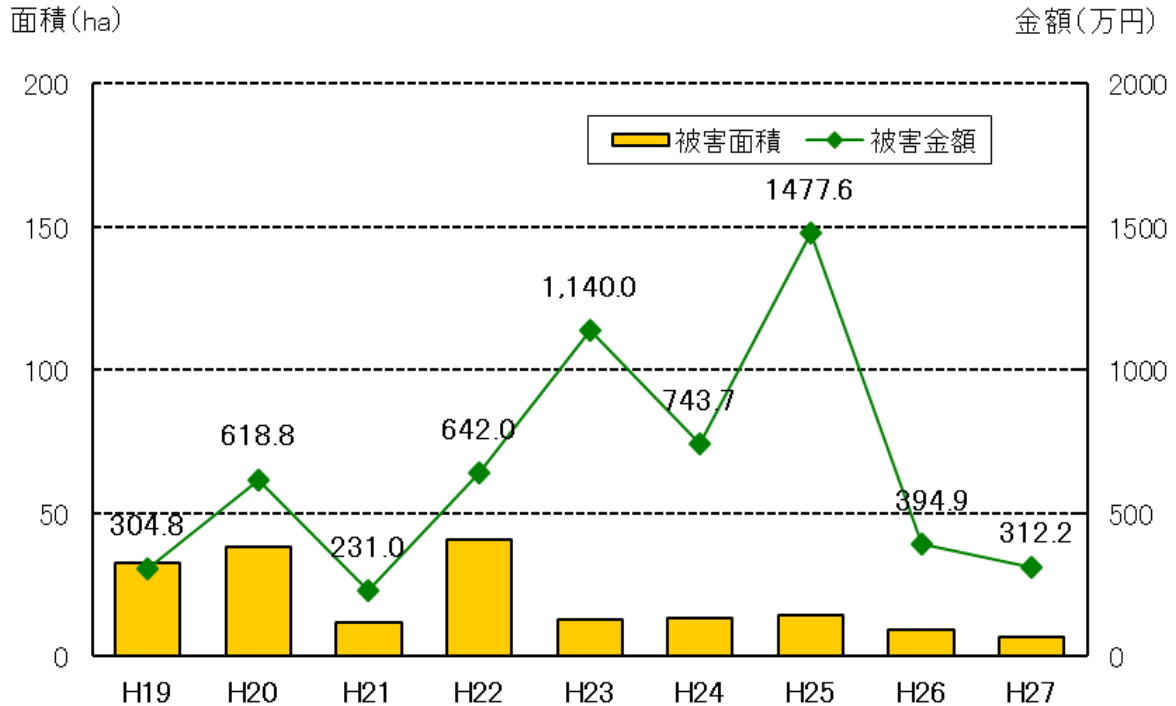

小豆郡一円におけるニホンジカの捕獲禁止に係る資料

1 小豆郡におけるニホンジカ推定生息頭数と今後の予想 (図1)

(中央値)

2 小豆郡におけるニホンジカの有害捕獲等の状況

3 小豆郡における農林業被害の状況

農業被害の状況 (図3)

林業被害の状況 (図4)

4 小豆郡における狩猟免許所有件数及びわな猟における捕獲頭数の状況

年度別狩猟免許所有件数の推移 (図5)

年度別猟具別捕獲頭数の推移 (図6)