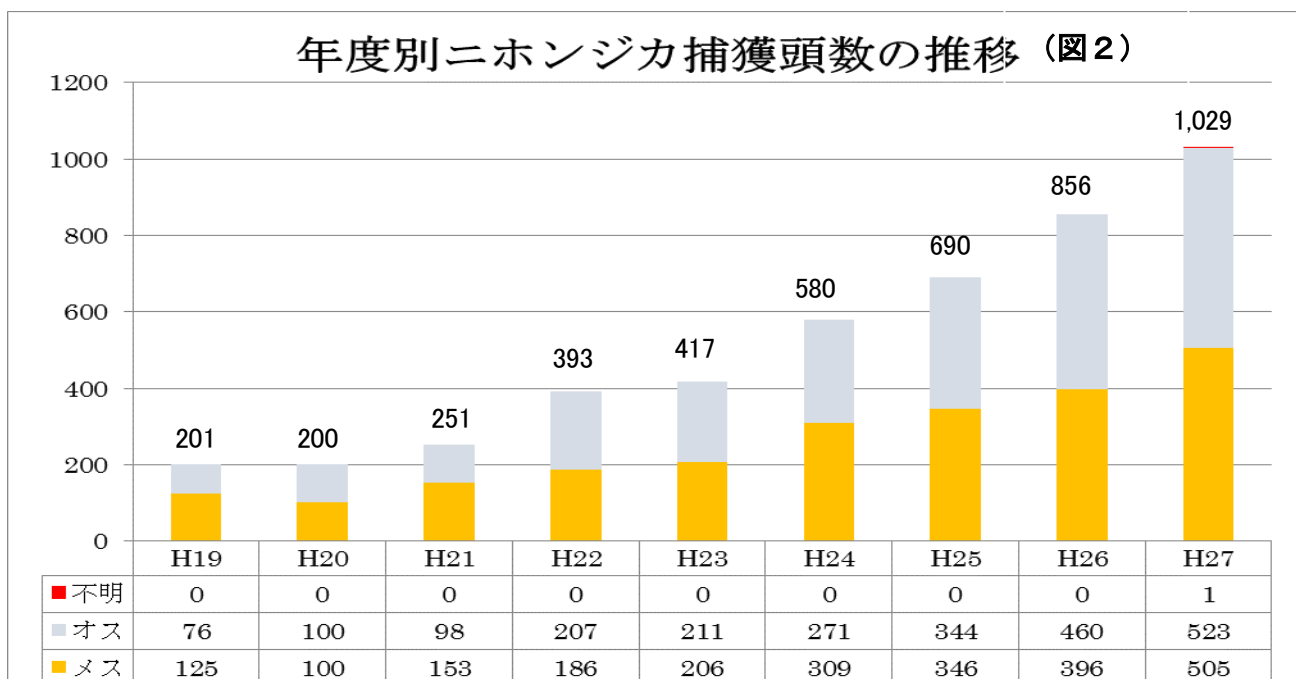

小豆郡一円におけるニホンジカの捕獲禁止に係る資料

1 小豆郡におけるニホンジカ推定生息頭数と今後の予想 (図1)

(中央値)

2 小豆郡におけるニホンジカの有害捕獲等の状況

3 小豆郡における農林業被害の状況

農業被害の状況 (図3)

林業被害の状況 (図4)

4 小豆郡における狩猟免許所有件数及びわな猟における捕獲頭数の状況