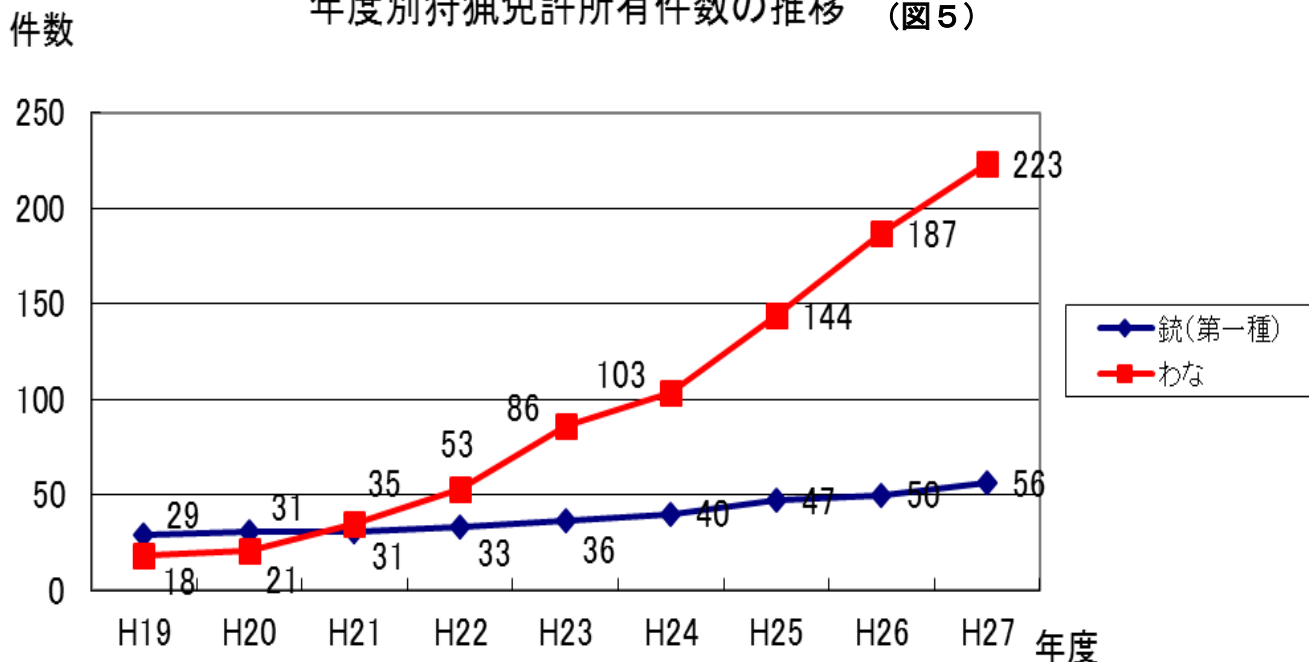

4 小豆郡における狩猟免許所有件数及びわな猟における捕獲頭数の状況

年度別狩猟免許所有件数の推移 (図5)