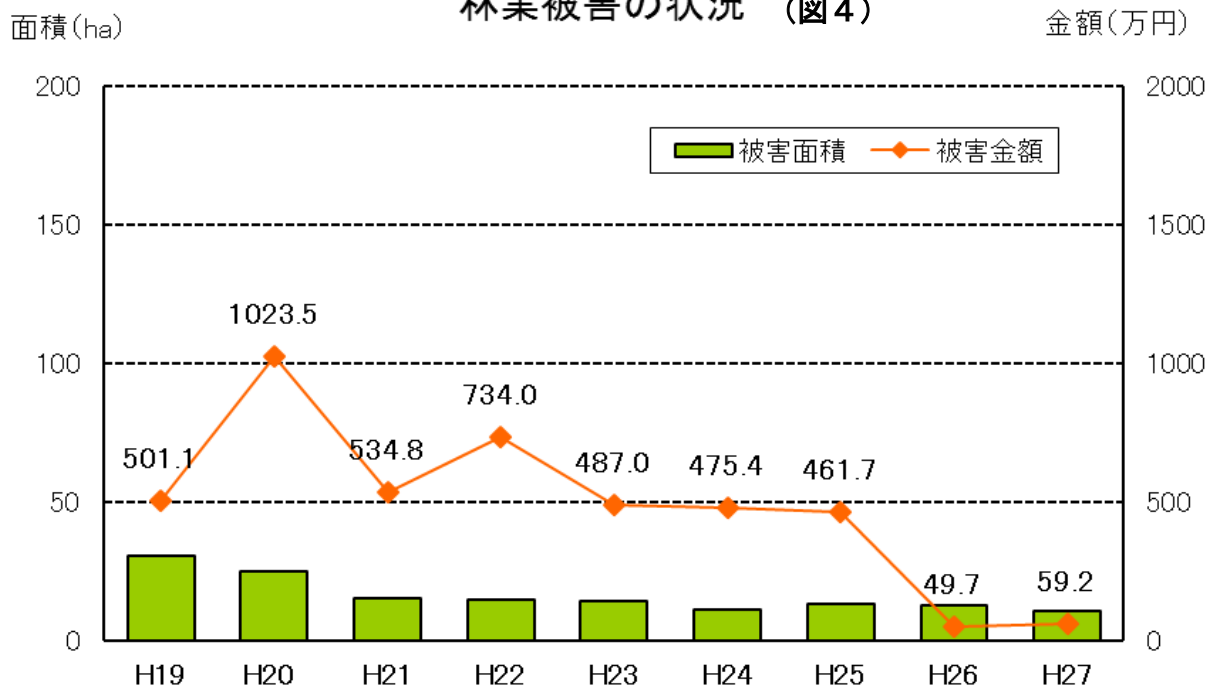

小豆郡一円におけるニホンジカの捕獲禁止に係る資料

1 小豆郡におけるニホンジカ推定生息頭数と今後の予想 (図1)

(中央値)

2 小豆郡におけるニホンジカの有害捕獲等の状況

3 小豆郡における農林業被害の状況

農業被害の状況 (図3)

林業被害の状況 (図4)

4 小豆郡における狩猟免許所有件数及びわな猟における捕獲頭数の状況

年度別狩猟免許所有件数の推移 (図5)

年度別猟具別捕獲頭数の推移 (図6)