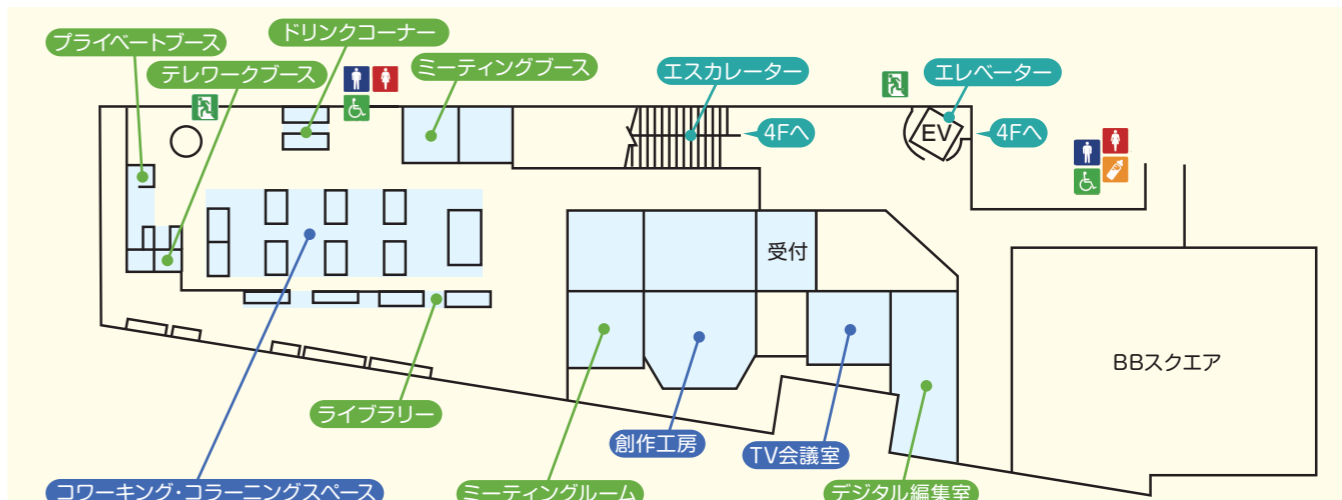

専任のコーディネーターを配置し、企業への就職支援、起業相談などの対応や共同スペースに集う人たちの交流づくりを支援するほか、必要に応じて

03 ビジネスマッチング支援 起業・第二創業や就業へ

約20人で構成するアドバイザーによるメンタリング、交流会を開催し、起業や第二創業、ビジネスマッチングなどの助言、指導を行います。

学んだスキルを生かし、新しいビジネスモデルを創造する場所を提供します。多彩な人材が集い、ソフトウェアなどの開発やIT技術の新たな活用策を生み出せるよう、コワーキング（共同オフィス）・コラボニング（共同学習）スペースを設け、創作工房には、3Dプリンターやレーザーカッターなど最新鋭の機器を設置しました。テレビ会議システムも導入しているほか、施設内は高速・大容量、多数接続が可能な5G環境が整っています。

02 活動・交流の場の提供 多彩な人材が集う場に

- ①コワーキング・コラボリングスペース 多彩な人材が集い、活動し、交流する共同オフィスや学習スペースを整備。
- ②5G通信環境 5G環境を整備し、次世代通信システムを活用した試作品づくりなどが行える環境を提供。
- ③創作工房 試作品などの製作ができる3Dプリンターやレーザーカッターなどの創作機器を配置し、共同利用できる工房を整備。
- ④TV会議室 遠方との会議やビジネスマッチングなどを行うことができるTV会議システムを導入。

全施設が利用できます 拠点会員募集中

Setouchi-i-Baseでは、新規会員を募集しています。学生限定や仕事帰りや休日のみ利用できるお得なプランも用意しています。一時利用は、1時間300円から利用可能。申し込み方法は、県または、Setouchi-i-Baseのホームページ（11月末完成予定）でご確認ください。さまざまなイベントも多数開催しており、多くの方のご登録をお待ちしています。

営業時間

火～金曜日
午前10時～午後9時30分
土・日・祝日
午前10時～午後6時

※休館日

月曜日、年末年始（12月29日～1月3日）
（月曜日が休日の場合は、原則として、翌火曜日）

問い合わせ先
政策課情報通信産業振興室

Setouchi-i-Base 検索

料金プラン

プラン	区分	料金	備考
会員	個人	一般	8,000円/月 ・全日利用可
	個人	ナイト・ホリデー	4,000円/月 ・平日は午後6時以降利用可 ・土日祝は全日利用可
	個人	学生	2,000円/月 ・学生限定 全日利用可
	法人		20,000円/月 ・全日利用可 ・利用者を限定せず、最大3人まで同時利用可
	ドロップイン（一時利用）		300円/1時間 最大1,200円/日 ・一時利用
	ロッカー利用 郵便受け付け		2,200円/月 ・数に限りがあります

会員特典

- ・全施設 Wi-Fi を含めて利用可能（※創作工房に必要な材料は別途実費負担）
- ・専用ポータルサイトからのテレビ会議室、創作工房の事前予約が可能
- ・Setouchi-i-Base を活用した自主イベントの企画・開催が可能
- ・施設に設置されたティーサーバーの利用が無料