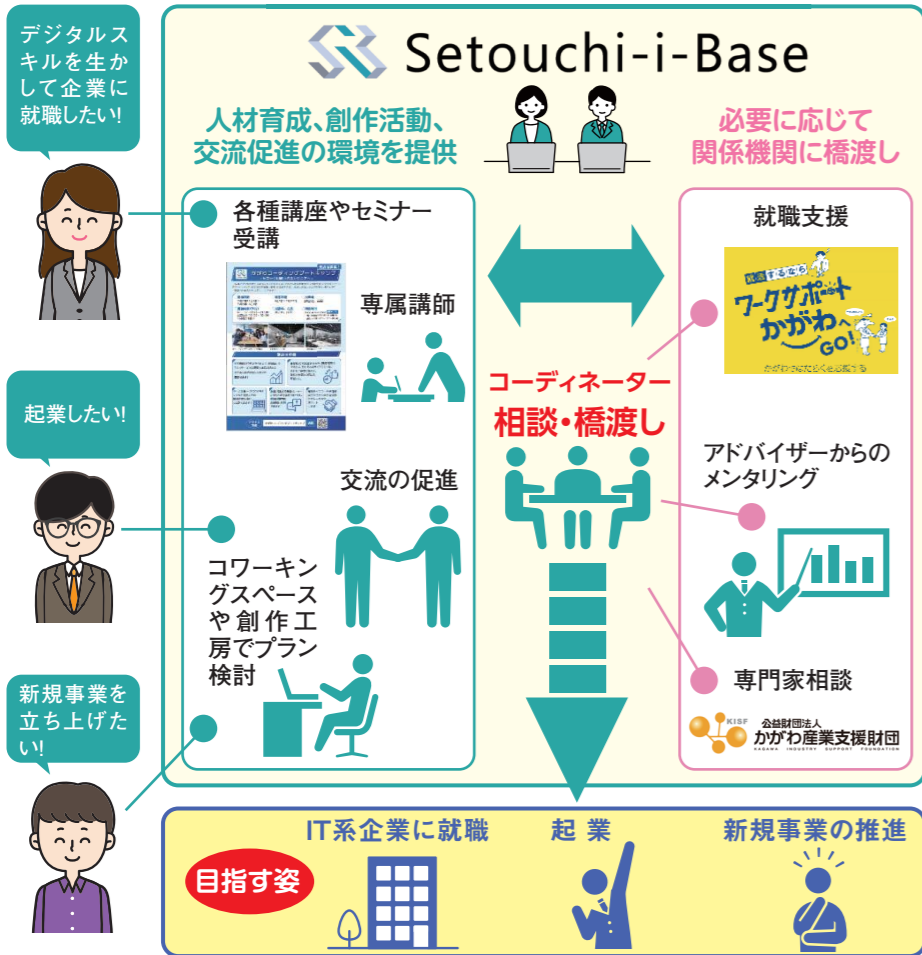

「人」を育て、「仕事」をつくる

大学生の就職先で人気が高い情報通信（IT）関連産業。IT系企業のひとつが東京に集中しているため、多くの若者は働く場所を求めて地元を離れ、東京一極集中が進んでいます。

県では、若者の県外の流出に歯止めをかけ、人口の社会増につなげるため、若者に魅力のある情報通信関連産業の育成・誘致に取り組んでおり、新たにオープンイノベーション拠点として「Setouchi-i-Base」を整備しました。Setouchi-i-Baseでは、情報通信関連分野の

ビジネスモデルを創出する「活動・交流の場の提供」、生み出されたアイデアを起業・第二創業、既存企業の競争力強化につなげる「ビジネスマッチング支援」の三つの柱を軸に、若者の働く場の確保に向けて、切れ目のない支援を行います。

01 人材育成 ゼロから即戦力へ

アプリ開発やAI・IoTに関する実践的な講座やセミナーを実施します。短期間で即戦力として活躍できるIT人材を育成する「かがわコーディングブートキャンプ」や、東京大学大学院松尾豊教授の研究室と連携し、AI技術の基礎から応用まで体系的に学べる「かがわAIゼミナール」のほか、情報セキュリティやキャッシュレスなどの先端技術や起業家マインドの醸成に関するセミナーなど、さまざまなメニューを用意し、香川の情報通信関連分野を担う人材を育成します。

実践的な講座やセミナーの開催による「人材育成」が多様な人材が集い、

内覧会で5G環境を体感

今後開催予定の人材育成講座

講座セミナー	講座内容	定員	期間	受講料
かがわコーディングブートキャンプ (アプリ開発等人材養成講座)	アプリなどの開発に必要なプログラミングスキルを短期集中的に習得。 ※2020年度は募集終了	約30人	約3~4カ月	30万円
かがわAIゼミナール	三豊市や東京大学大学院松尾研究室と連携し、AIの実践的な知識・技術を基礎から応用まで体系的に学習。 ※2020年度は募集終了	(基礎)約40人 (応用)約50人	それぞれ約3カ月	(基礎)10万円 (応用)6万円
かがわIoT実践ゼミナール	企業などが抱える課題に、IoTを活用した解決策の企画・立案から試作品の製作まで一貫して実施。	約30人	約3カ月	5万円
先端技術セミナー	情報セキュリティ、キャッシュレス、ロボットなど先端技術や知識に関するセミナー。	約100人	年8回程度	無料
アントレプレナーシップ養成セミナー	起業や第二創業などの意識の醸成や経営マネジメントを学ぶセミナー。	約100人	年3回程度	無料