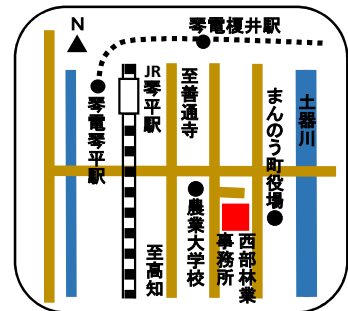

①県庁森林・林業政策課

〒760-8570  
 高松市番町四丁目1-10

②東部林業事務所

〒761-0446  
 高松市東植田町1210-3

③西部林業事務所

〒766-0021  
 仲多度郡まんのう町四條1192-1

④小豆総合事務所

〒761-4121  
 小豆郡土庄町湊崎甲2079-5

⑤どんぐりランドビクターセンター

〒761-0445  
 高松市西植田町6082-2

⑥休暇村讃岐五色台

〒762-0014  
 坂出市王越町木沢1733-18

⑦満濃池森林公園

〒769-0303  
 仲多度郡まんのう町七箇字  
 三田4109-24

⑧香川用水記念公園

〒769-0402  
 三豊市財田町財田中2355  
 ☎0875-67-3760