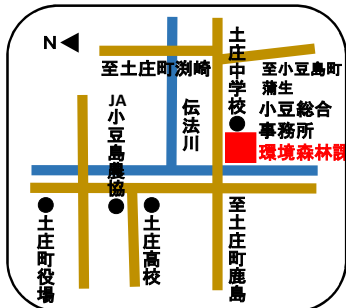

①県庁森林・林業政策課

〒760-8570  
 高松市番町四丁目1-10

②東部林業事務所

〒761-0446  
 高松市東植田町1210-3

③西部林業事務所

〒766-0021  
 仲多度郡まんのう町四條1192-1

④小豆総合事務所

〒761-4121  
 小豆郡土庄町湊崎甲2079-5

⑤どんぐりランドビクターセンター

〒761-0445  
 高松市西植田町6082-2

⑥休暇村讃岐五色台

〒762-0014  
 坂出市王越町木沢1733-18

⑦満濃池森林公園

〒769-0303  
 仲多度郡まんのう町七箇字  
 三田4109-24

⑧香川用水記念公園

〒769-0402  
 三豊市財田町財田中2355  
 ☎0875-67-3760