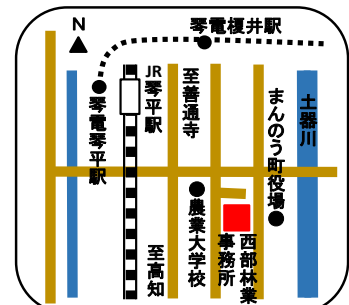

【常設窓口】 ①～④は、平日8:30～17:00、⑤は、火曜日を除く9:00～17:00受付。
⑥は、月曜日(月曜日が祝日の週は火曜日)を除く10:00～16:00受付。
⑦は、毎週土曜日、9:00～17:00受付。

①県庁みどり整備課

〒760-8570
高松市番町四丁目1-10
☎087-832-3460

②東部林業事務所

〒761-0446
高松市東植田町1210-3
☎087-849-0444

③西部林業事務所

〒769-0303
仲多度郡まんのう町七箇字
三田4109-24
☎0877-78-3364

【臨時支店】 受付期間中に県内各所のイベント会場や小学校に臨時窓口を開設します。詳しい情報は、HPなどでお知らせします。

2

どんぐり銀行通帳にどんぐりが貯まったら、“DBポイント券”と交換しましょう！

- ・“DBポイント券”への交換は、左記の常設窓口で、毎年4月1日から12月第1金曜日まで実施します。
- ・“DBポイント券”は、1年度につき20,000 D(1枚1,000 Dで、最高20枚まで。※1D=1DBポイント)まで交換することができます。
- ・“DBポイント券”の有効期限は、交換をした年度末までとなります。
- ・原則として、切り離されたポイント券のみでの使用はできません。