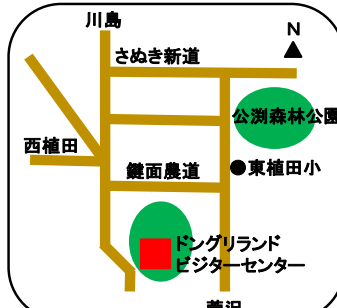

⑤どんぐりランドビジターセンター