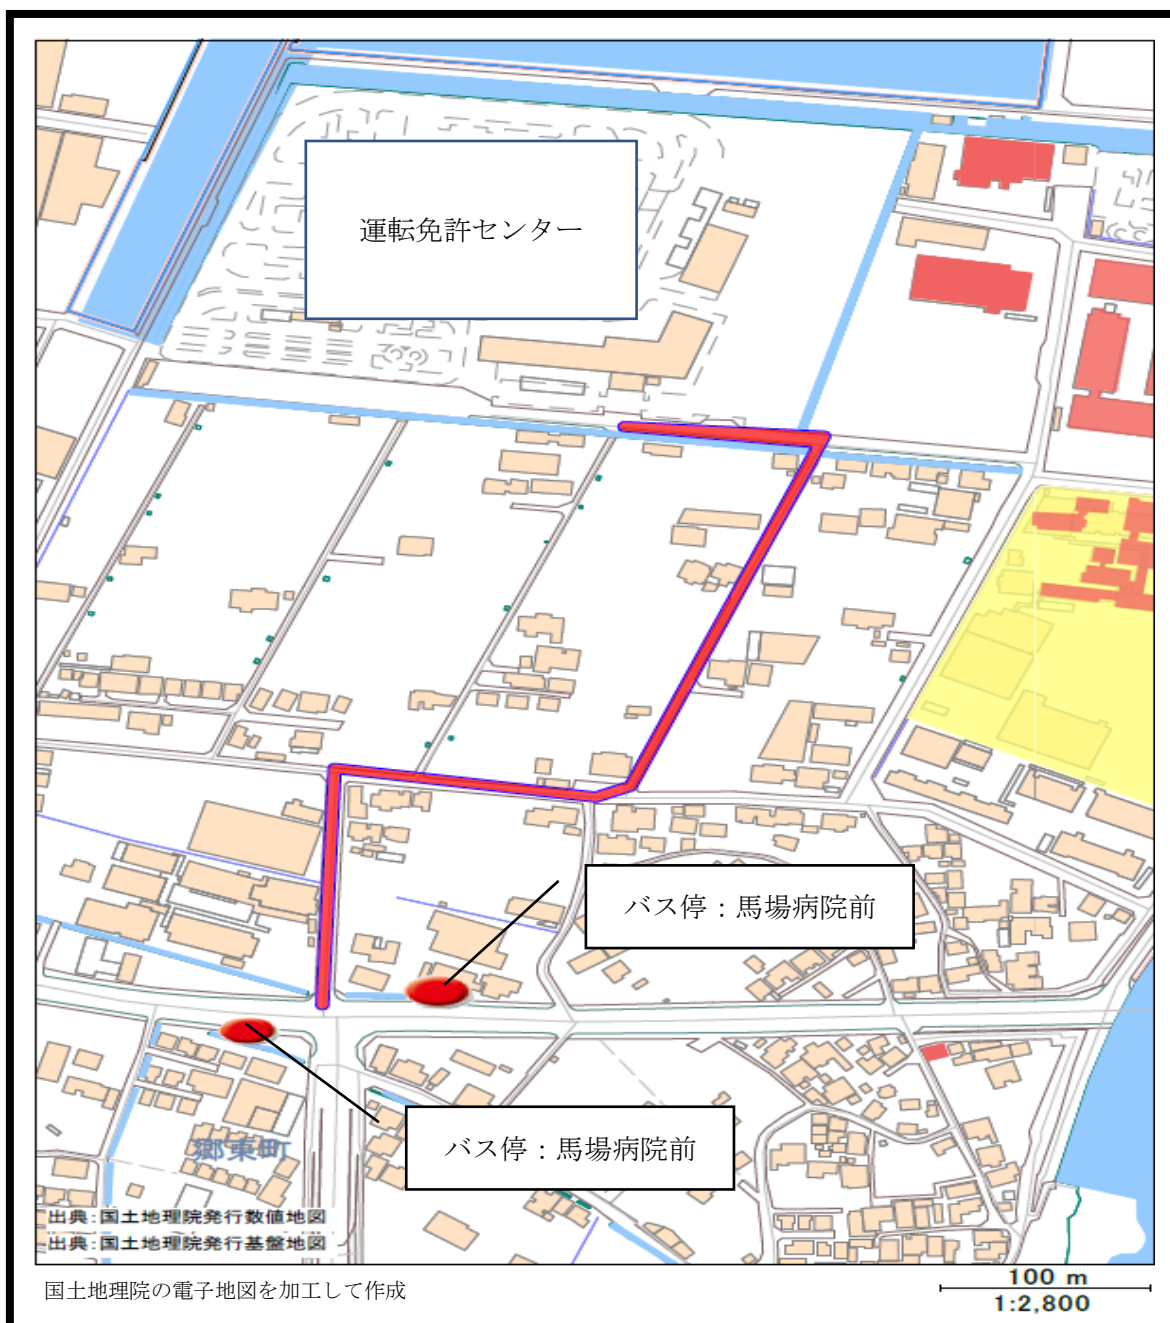

ことでんバス

(令和6年4月1日現在)

出発地	路線	行先	のりば	下車バス停
高松駅	イオン高松線 (北ルート)	イオンモール高松	9番	馬場病院前

バス停からの距離(所要時間) = 約800m (約10分)
※ 1分80mで試算・信号待ち時間除外)

高松駅⇒浜ノ町⇒大的場⇒大的場口⇒瀬戸内町⇒中央卸売市場前⇒
新北町口⇒警察学校前⇒馬場病院前 (運賃280円)

ことでんバス

問合せ先 087-821-3033 (平日 9:00~17:00)