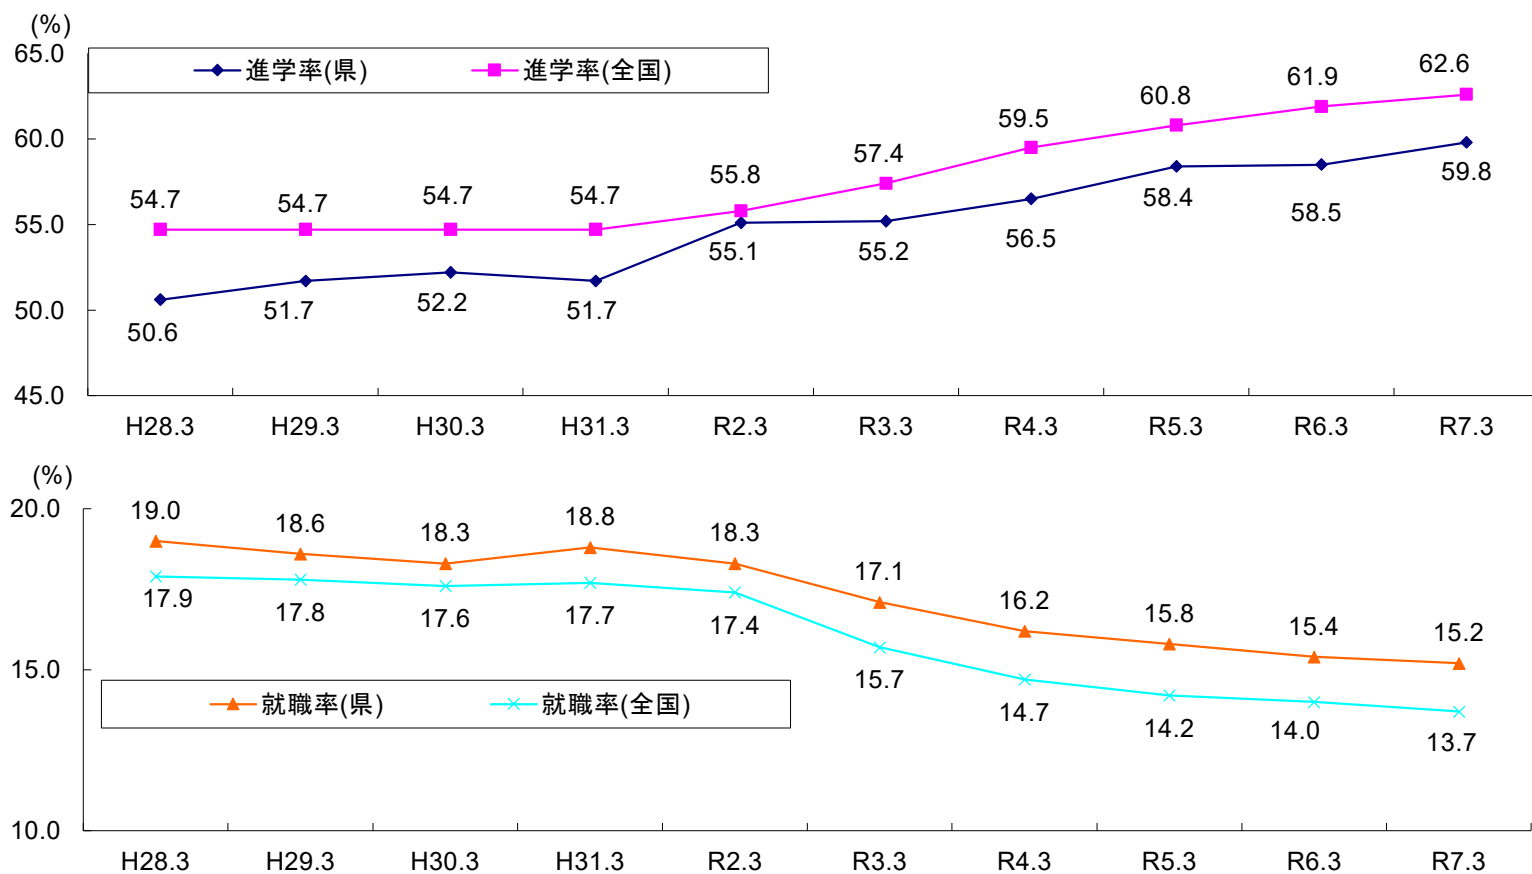

高等学校卒業後の進学率・就職率の推移(国・公・私立)

大学等進学率(%)

年月	H28.3	H29.3	H30.3	H31.3	R2.3	R3.3	R4.3	R5.3	R6.3	R7.3
県	50.6	51.7	52.2	51.7	55.1	55.2	56.5	58.4	58.5	59.8
全国	54.7	54.7	54.7	54.7	55.8	57.4	59.5	60.8	61.9	62.6

就職率(%)

年月	H28.3	H29.3	H30.3	H31.3	R2.3	R3.3	R4.3	R5.3	R6.3	R7.3
県	19.0	18.6	18.3	18.8	18.3	17.1	16.2	15.8	15.4	15.2
全国	17.9	17.8	17.6	17.7	17.4	15.7	14.7	14.2	14.0	13.7

※就職率は大学等進学者及び専修学校等入学者のうち就職している者の数を含む割合

資料:文部科学省「学校基本統計」