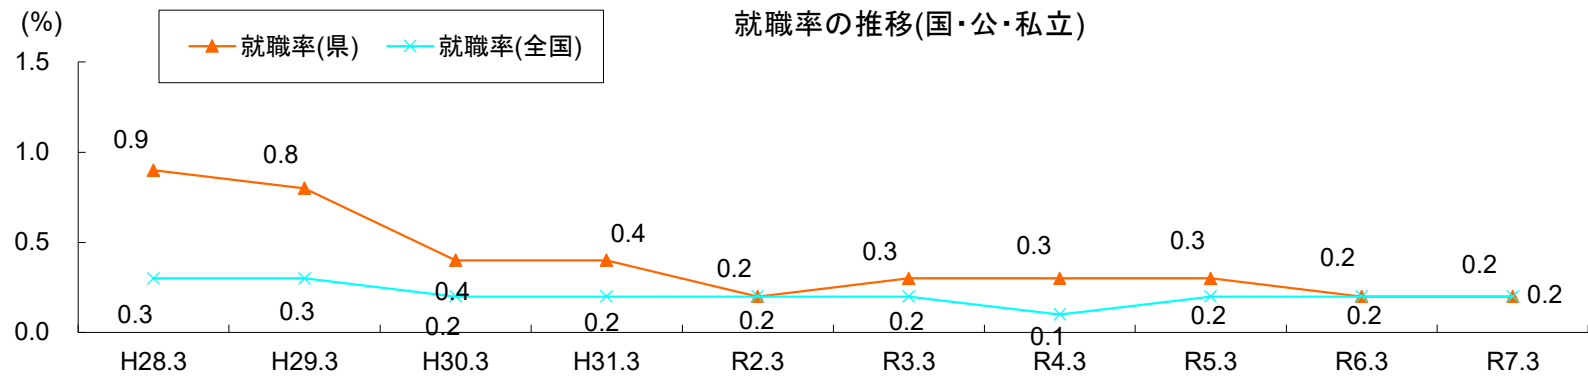

中学校卒業後の進学率・就職率の推移(国・公・私立)

高等学校等進学率(%)

年月	H28.3	H29.3	H30.3	H31.3	R2.3	R3.3	R4.3	R5.3	R6.3	R7.3
県	98.1	98.3	98.7	98.7	99.0	99.0	99.0	98.8	98.8	98.6
全国	98.7	98.8	98.8	98.8	98.8	98.9	98.8	98.7	98.6	98.6

就職率(%)

年月	H28.3	H29.3	H30.3	H31.3	R2.3	R3.3	R4.3	R5.3	R6.3	R7.3
県	0.9	0.8	0.4	0.4	0.2	0.3	0.3	0.3	0.2	0.2
全国	0.3	0.3	0.2	0.2	0.2	0.2	0.1	0.2	0.2	0.2

※就職率は高等学校等進学者及び専修学校等入学者のうち就職している者の数を含む割合

資料:文部科学省「学校基本統計」