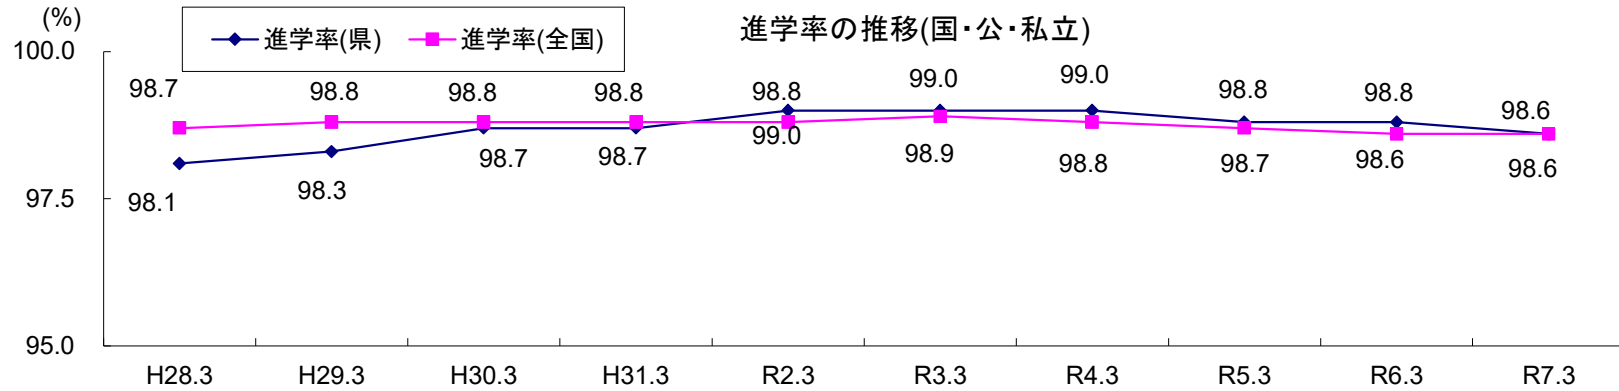

中学校卒業後の進学率・就職率の推移(国・公・私立)

高等学校等進学率(%)

年月	H28.3	H29.3	H30.3	H31.3	R2.3	R3.3	R4.3	R5.3	R6.3	R7.3
県	98.1	98.3	98.7	98.7	99.0	99.0	99.0	98.8	98.8	98.6
全国	98.7	98.8	98.8	98.8	98.8	98.9	98.8	98.7	98.6	98.6

就職率(%)

年月	H28.3	H29.3	H30.3	H31.3	R2.3	R3.3	R4.3	R5.3	R6.3	R7.3
県	0.9	0.8	0.4	0.4	0.2	0.3	0.3	0.3	0.2	0.2
全国	0.3	0.3	0.2	0.2	0.2	0.2	0.1	0.2	0.2	0.2

※就職率は高等学校等進学者及び専修学校等入学者のうち就職している者の数を含む割合

資料:文部科学省「学校基本統計」