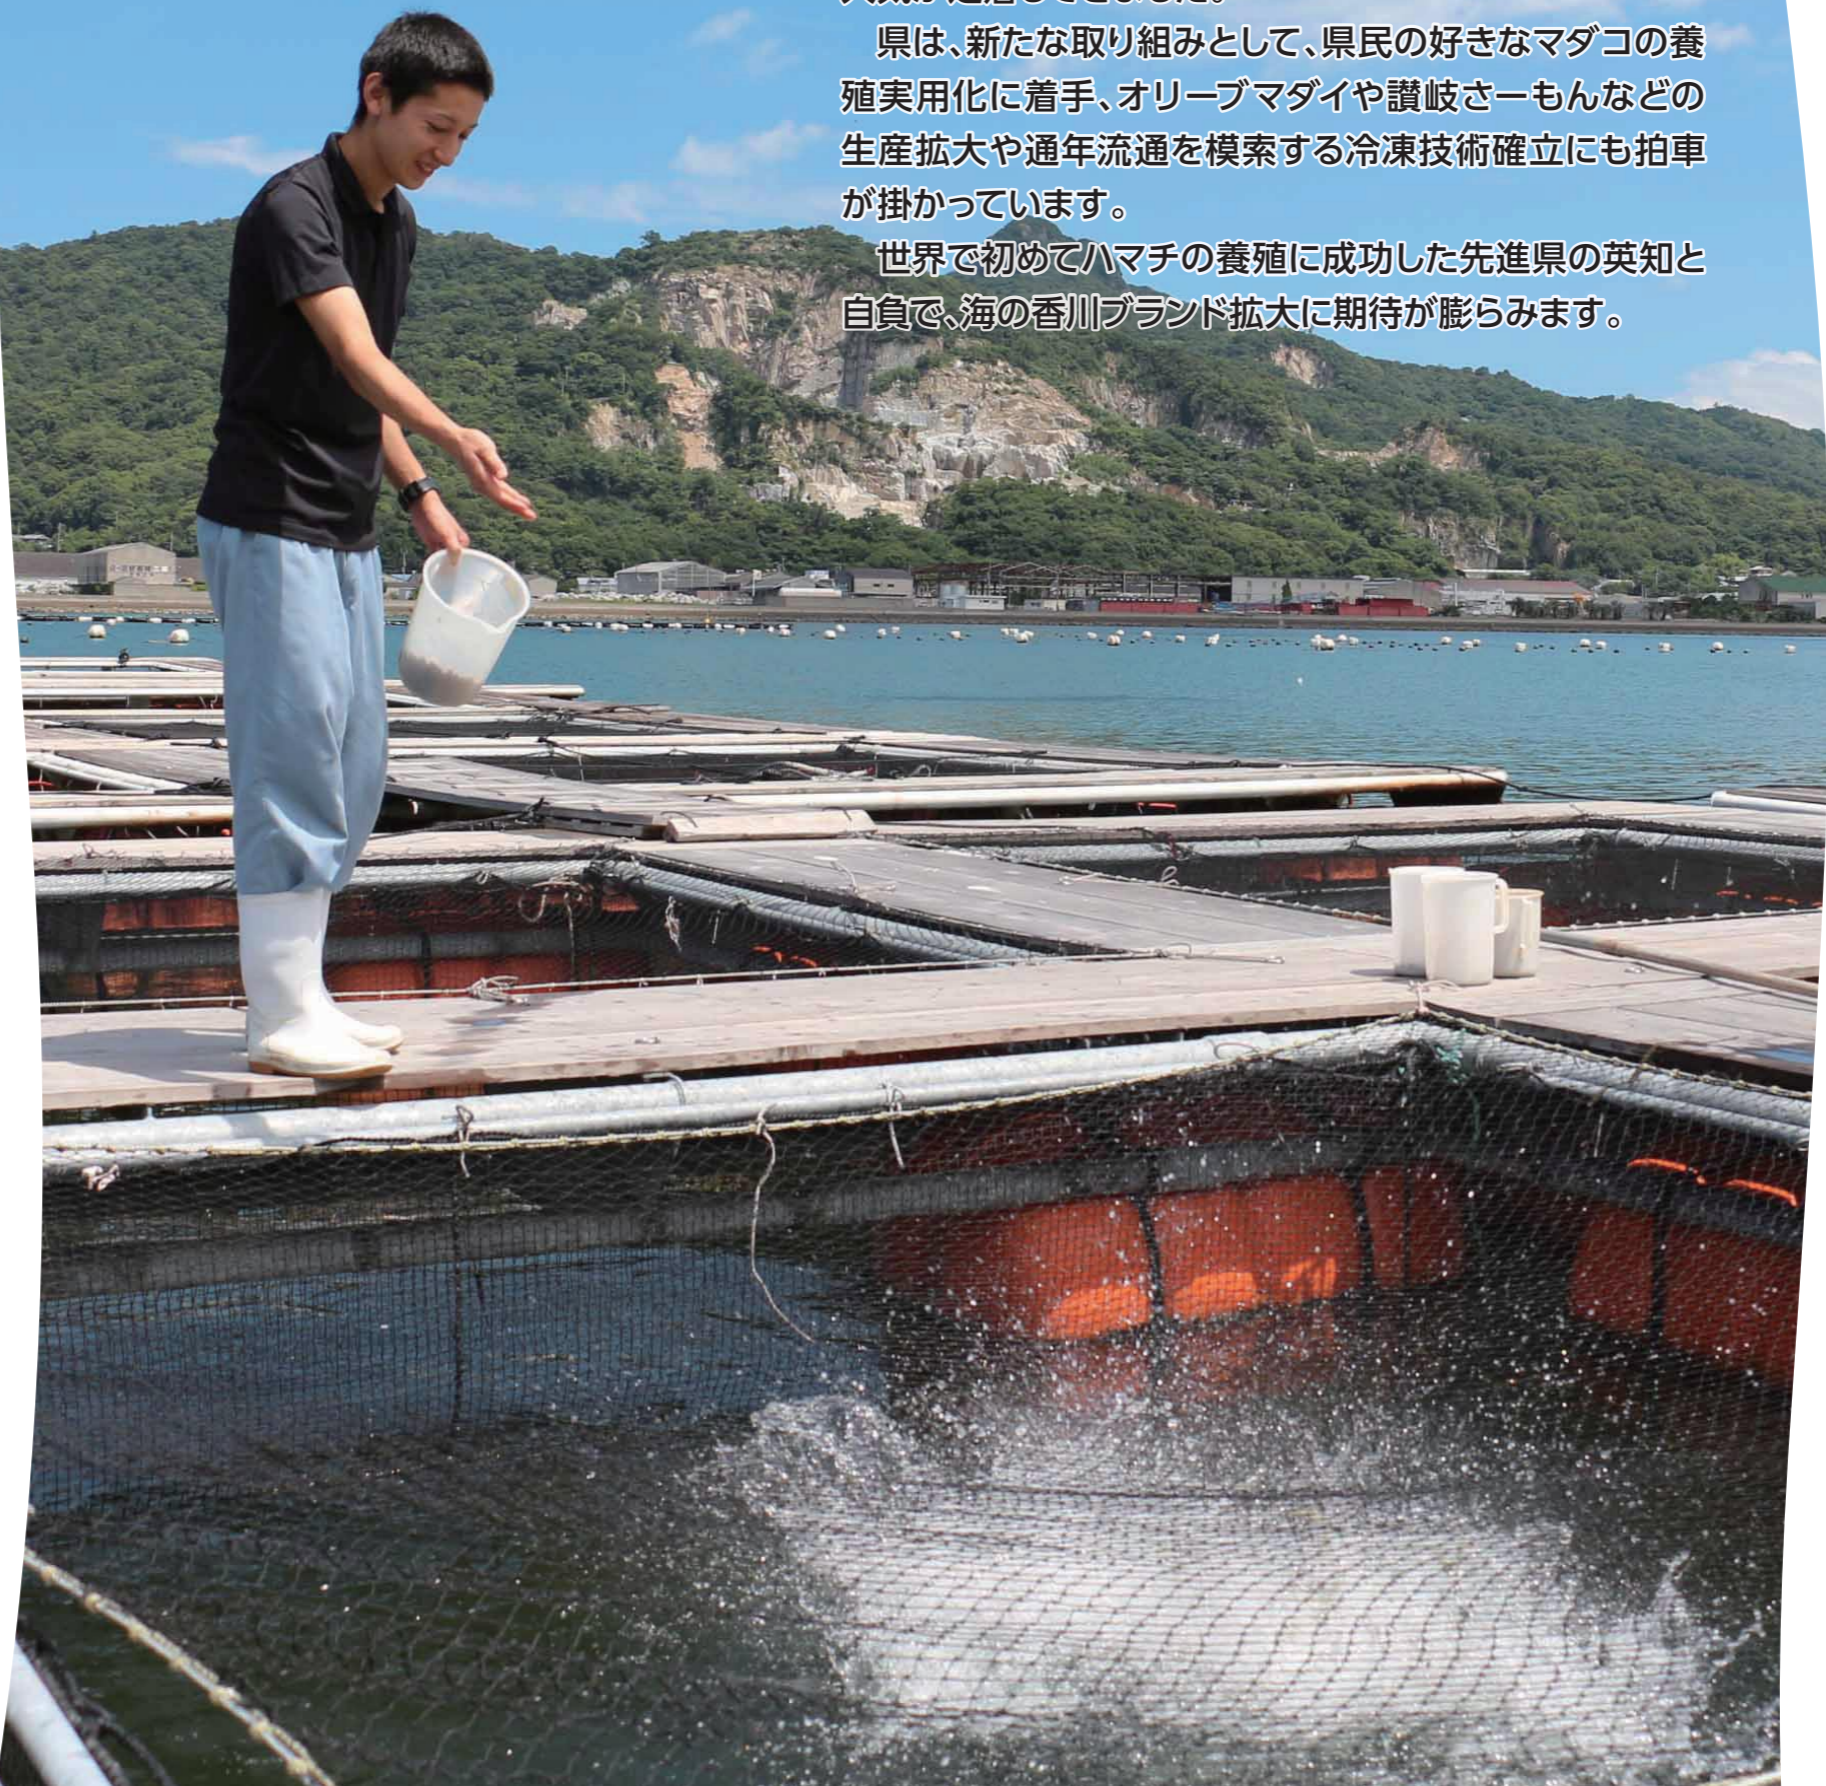

海の香川ブランド拡大へ

養殖先進県の新たな取り組み

私たちは瀬戸内海の恵みとともに暮らしてきました。瀬戸の小魚は全国的にも有名ですが、このところ漁獲量の減少が気になる種類もあります。そこで注目されるのが養殖です。すでにオリーブハマチは県産ブランドとして人気が定着してきました。

県は、新たな取り組みとして、県民の好きなマダコの養殖実用化に着手、オリーブマダイや讃岐さーもんなどの生産拡大や通年流通を模索する冷凍技術確立にも拍車がかかっています。

世界で初めてハマチの養殖に成功した先進県の英知と自負で、海の香川ブランド拡大に期待が膨らみます。