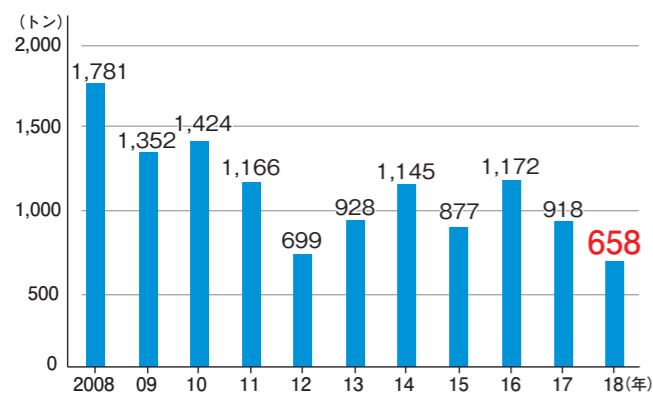

## 養殖先進県の新たな取り組み

私たちは瀬戸内海の恵みとともに暮らしてきました。瀬戸の小魚は全国的にも有名ですが、このところ漁獲量の減少が気になる種類もあります。そこで注目されるのが養殖です。すでにオリーブハマチは県産ブランドとして人気が定着してきました。

県は、新たな取り組みとして、県民の好きなマダコの養殖実用化に着手、オリーブマダイや讃岐さーもんなどの生産拡大や通年流通を模索する冷凍技術確立にも拍車がかかっています。

世界で初めてハマチの養殖に成功した先進県の英知と自負で、海の香川ブランド拡大に期待が膨らみます。

県内マダコの漁獲量 (県水産試験場推定値)

### マダコ養殖試験に着手

瀬戸内海のマダコが減っています。2018年の漁獲量は658トで、08年の1781トから約3分の1にまで落ち込んでいます。県水産試験場によると、冬場の低水温やマダコが息する浅場の減少などが原因と考えられています。

香川は古くから底引き網やタコつばでのタコ漁が盛んで、総務省家計調査では高松市の

17〜19年のタコの平均消費量が729gで全国4位、支出額が1670円で同4位になるほど、県民に親しまれている海の幸です。