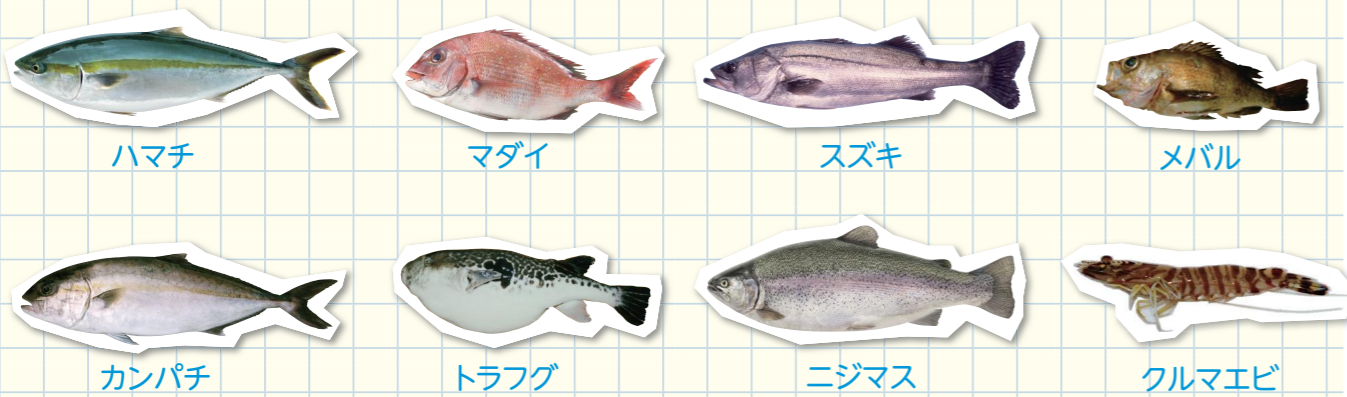

問い合わせ先	水産課	087(832)3471
	香川の水産業	検索
	香川県水産試験場 赤潮研究所	検索
	うどん県のおさかな情報	検索

卓へ届ける冷凍技術の確立も検討しています。向井場長は「ブランドは、物語と機能性が伴って初めて成立します。香川県産ブランドとして、やはりオリーブを絡めたい気持ちもありますね」と、思いを温めています。

### 期待高まるブランド魚 課題は飼料の確保

オリーブマダイは、オリーブハマチなどと同じく県産を主とするオリーブの葉の粉末

がスタートしています。最近の日本食ブームの影響で、タコが世界中で食べられるようになり、漁獲量を安定させるためにも養殖技術を確立したい」と夢を描いています。世界で初めてハマチ養殖の事業化に成功した香川で、新たな「つくる漁業」の取り組みがスタートしています。

2018年度から試験販売が始まり、初年度は約2万尾を県内外に出荷。仕入れ担当者やプロの料理人にも好評で、ブリ、ハマチに続く第3の養殖水産物ブランドとして期待が高まります。

### 香川で育てる海の幸

長野県から搬入されたニジマスの稚魚