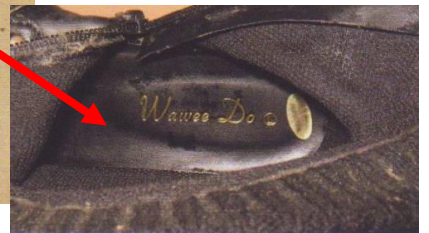

血液型 不明

着衣等 黒色ジャンパー、黒色カーディガン、花柄キャミソール、黒色ブーツ、水晶
様数珠、シルバーネックレス(ブルートップ付)、緑色ブレスレット

着衣等

黒色ジャンパー

黒色カーディガン

花柄キャミソール

黒色ブーツ

水晶様数珠

シルバーネックレス(ブルートップ付)

緑色ブレスレット