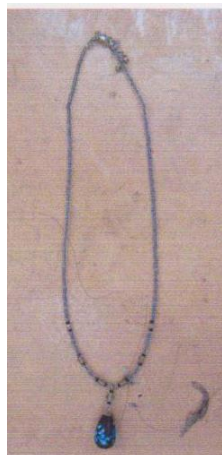

手配番号 坂出22-1

発見年月日 平成22年10月12日

発見場所 香川県坂出市

亡くなった日 平成22年10月初旬

特徴等 性別 女性

推定年齢 20歳～50歳

身長 169cm位

体型 不明

血液型 不明

着衣等 黒色ジャンパー、黒色カーディガン、花柄キャミソール、黒色ブーツ、水晶
様数珠、シルバーネックレス(ブルートップ付)、緑色ブレスレット

着衣等

黒色ジャンパー

黒色カーディガン

花柄キャミソール

黒色ブーツ

水晶様数珠

シルバーネックレス(ブルートップ付)

緑色ブレスレット