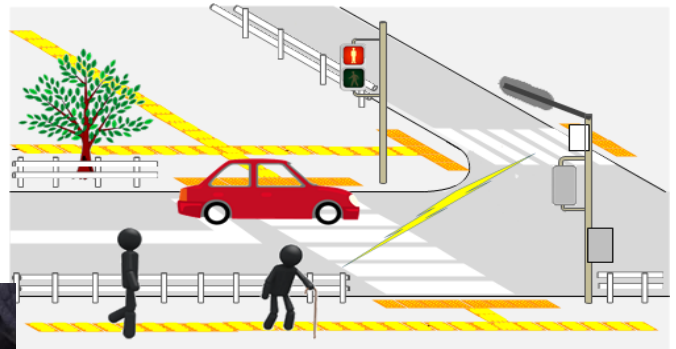

高度化PICSの概要

PICS(Pedestrian Information and Communication Systems)

- 歩行者用信号情報をスマートフォンに対して送信する歩行者支援装置で、「こうどかぴっくす」といいます。
- Bluetoothを活用し、スマートフォンに対して歩行者用信号情報を送信するシステムです。
- スマートフォンで使用するアプリケーション「信GO!」は、無償で提供されています。

利用者に優しい表示、通知方法

- 情報提供交差点のサービス範囲に近づくと、音声と振動で交差点名を伝えます。
- 横断する方向の信号状態を表示し、音声で伝えます。
- 歩行者用信号が青点滅になったことや、赤になったことなどを音声と振動で伝えます。
- 振動の種類を通知内容毎に設定することができます。

音声メッセージ例

「昭和町交差点です」
「東西方向の信号が青になりました。」
…
「南北方向の信号が赤です。」

Bluetoothにより
信号情報を送信

- 高度化PICSを整備している交差点
 - 昭和町交差点（定周期式信号機）
 - 盲学校南交差点（押ボタン式信号機）

【令和4年3月25日運用開始】