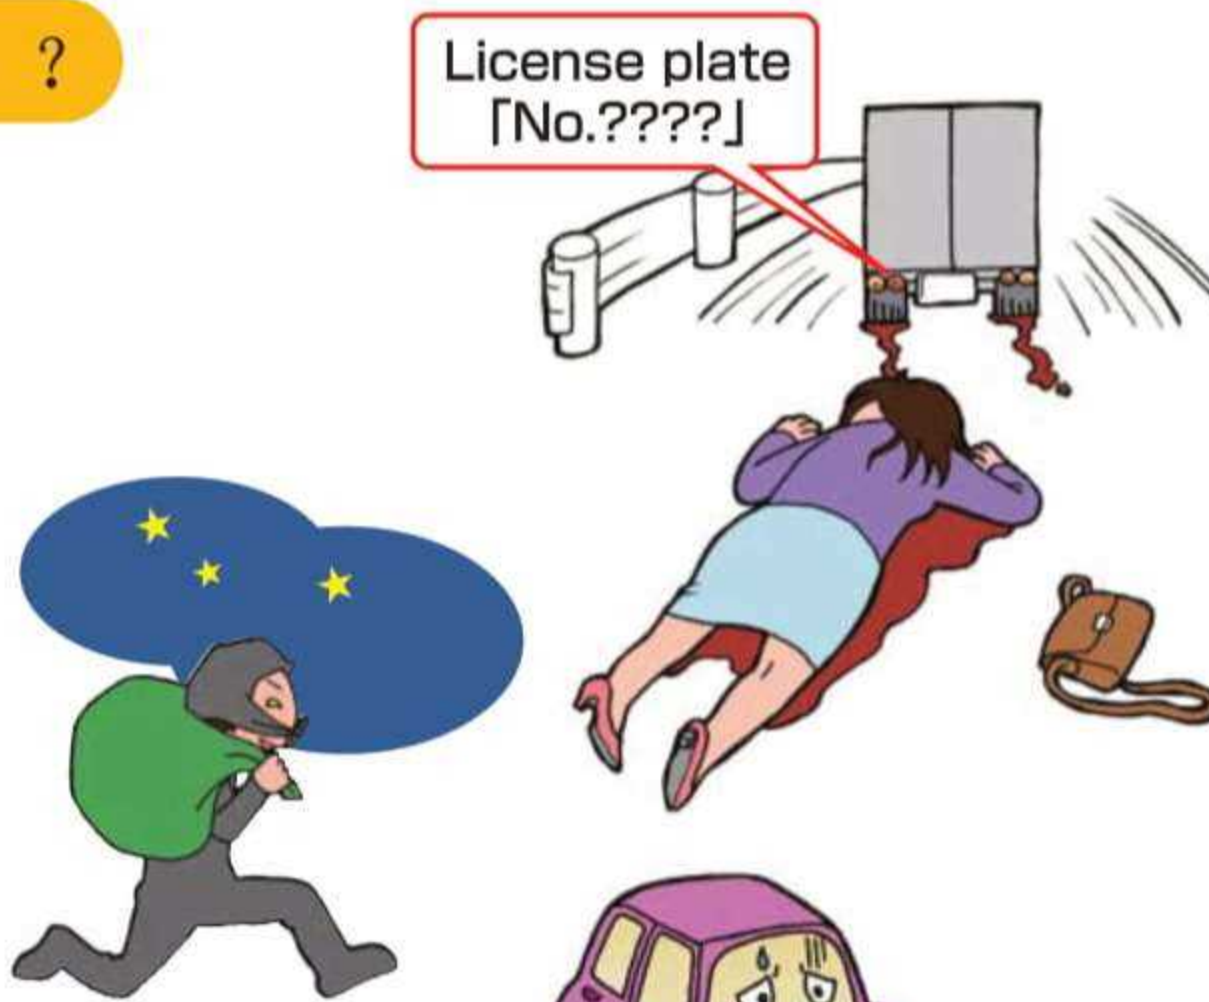

4 嫌疑人有何特征（长相、服装、逃跑方向）？

- 身高○○，体格○○
  很像演员○○
- 黑色宽松夹克衫、蓝色长裤
  手持黑包
- 逃往车站的方向
  驾驶黑色汽车（车牌号○○○）逃跑
  骑着白色自行车 等