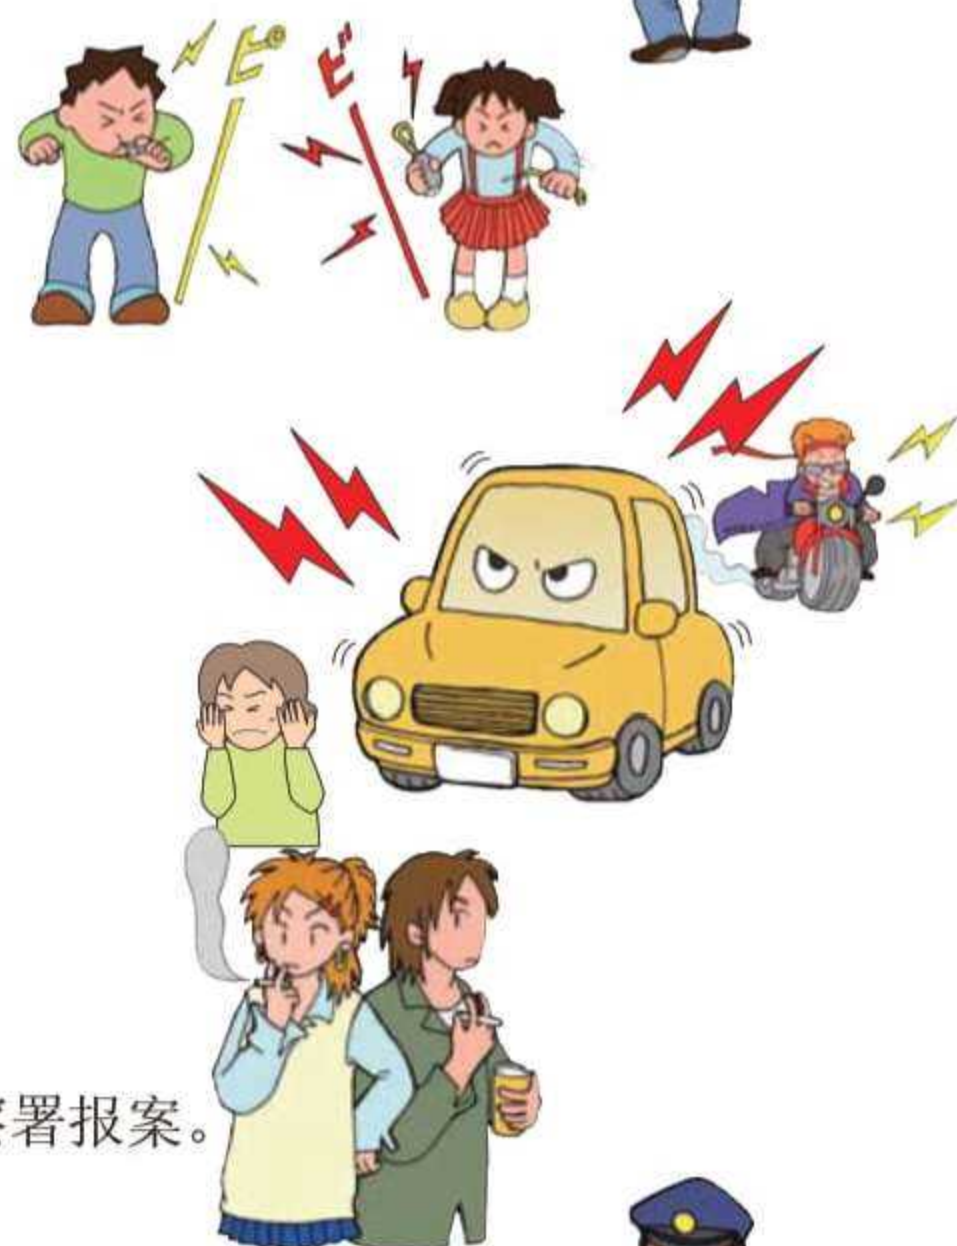

拨打电话的六大要点

1 发生了什么事情？

- 首先请告知发生了什么事情。
“DOROBOU”（偷盗）
“KOUTUUIKOU”（交通事故）
“KENKA”（打架）等

2 是在哪里发生的？

- 请告知地址、标志性建筑物。

3 是什么时候发生的？

- 2分钟前等

4 嫌疑人有何特征（长相、服装、逃跑方向）？

小心抢劫

- 拿包外出时，将皮包等夹在腋下，或者将皮包带斜挎在肩上。另外，将防盗网罩在自行车的前筐上，避免遭遇“抢劫”。

小心色狼（以妇女为对象）

- 妇女应尽量避免偏僻、黑暗的道路等，小心遭到色狼侵犯。
- 外出时带上防盗蜂鸣器等便携式报警器。

为了过上舒适的生活

- 只要走出自己房间一步就是公共场所。不仅要遵守日本法律，而且要遵守最低限度的礼仪。
- 即使是在自己的房间或汽车里，也不要大声喧哗、发出巨响，以免影响周围的人。
- 在日本，法律禁止未满 20 周岁者喝酒、抽烟。