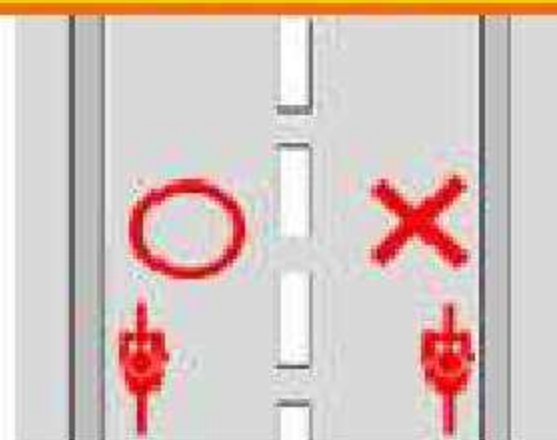

在救护车到来之前，采取应急措施，比如用干净的手帕止血，鼓励伤员等。但是，不要随便移动伤员。

- 4 无论是否有伤员，都要通过 110 报警服务台通知警察。

警察到来之前，绝对不要离开事故现场。（发生交通事故时，车辆的驾驶员有向警察报告事故情况的义务）

遵守自行车安全使用五则

1 原则车道上骑行，左侧通行 人行道例外，行人优先

分别设有人行道和车道的道路上，原则上必须在车道上骑行。

此外，道路上骑行时必须左侧通行。

因特殊情况必须在人行道上骑行时，如可能妨碍行人通行，则必须“一时停止”。

2 路口处遵守信号或“一时停止”的标识指示，确认安全

在道路上骑行时，必须遵守信号灯等的指示。

在设有“一时停止”等标识的场所，必须稍作停止，确认左右两侧的安全。

3 夜晚打开车灯

熄灯骑行时周围难以发现自己，非常危险。夜晚骑行时必须打开车灯。

4 禁止酒后骑行

酒后骑行的性质与机动车酒驾相同，属于严格禁止行为。