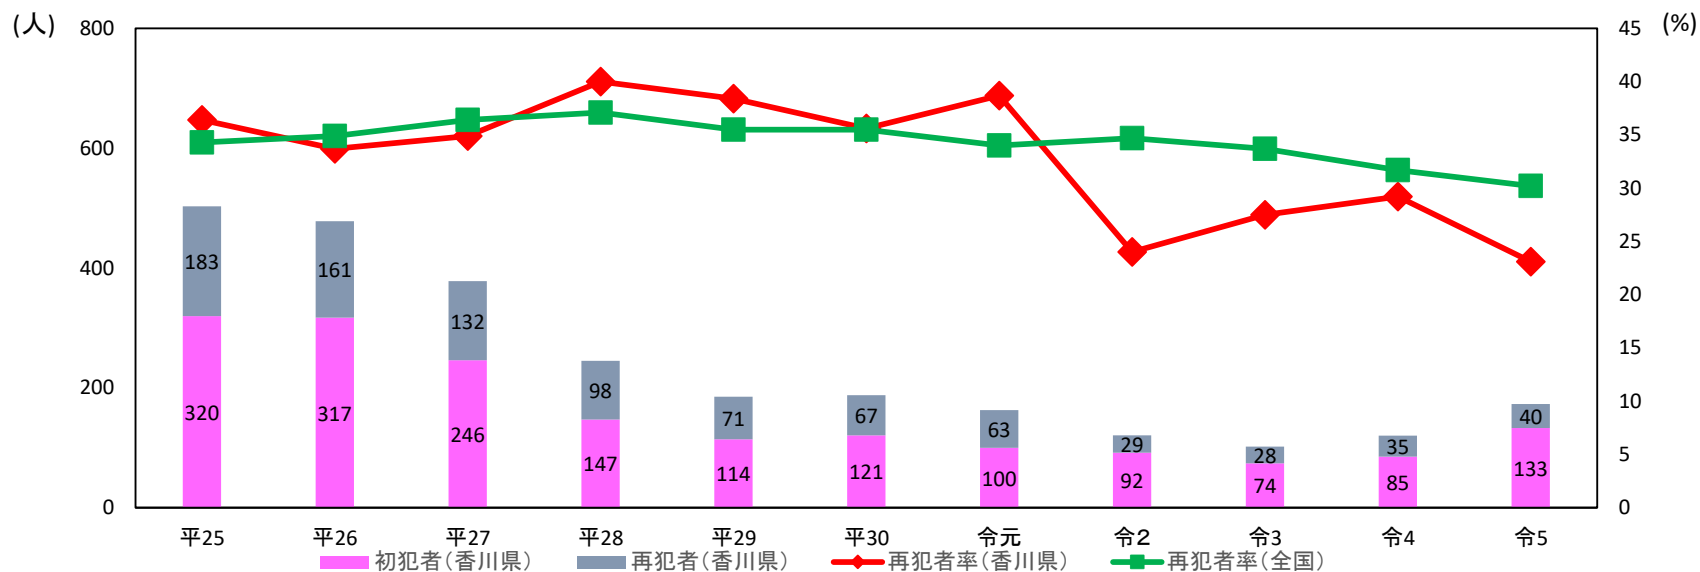

刑法犯少年の再犯者の推移

年次	平25	平26	平27	平28	平29	平30	令元	令2	令3	令4	令5	
香川県	刑法犯少年	503	478	378	245	185	188	163	121	102	120	173
	初犯者	320	317	246	147	114	121	100	92	74	85	133
	再犯者	183	161	132	98	71	67	63	29	28	35	40
香川県	再犯者率	36.4	33.7	34.9	40	38.4	35.6	38.7	24.0	27.5	29.2	23.1
全国	再犯者率	34.3	34.9	36.4	37.1	35.5	35.5	34	34.7	33.7	31.7	30.2