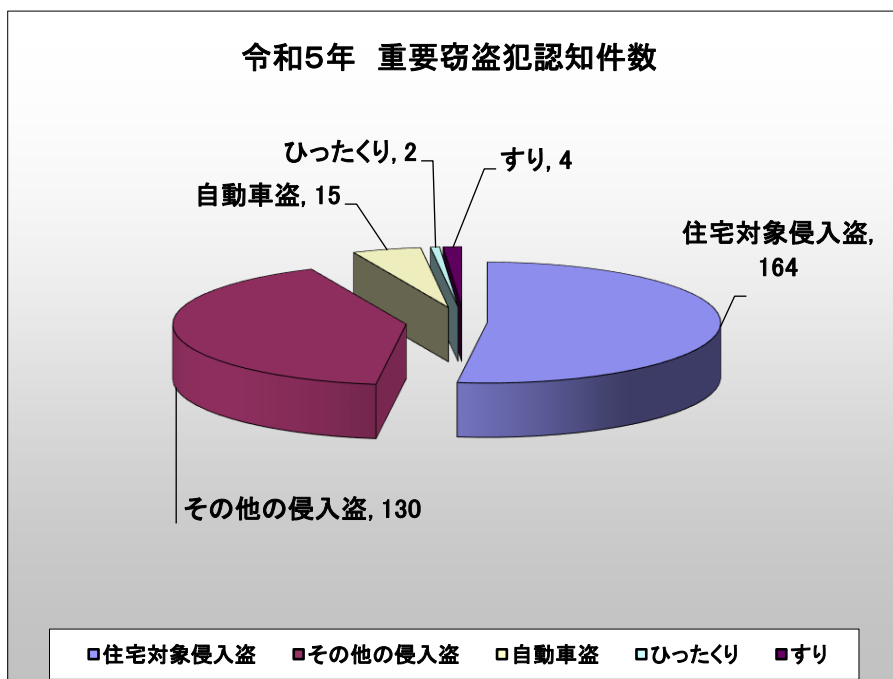

重要窃盗犯認知件数及び検挙件数(手口別)

重要窃盗犯とは、窃盗犯のうち、侵入盗（住宅又は住宅以外の建物に侵入し、金品を窃取するもの）、自動車盗、ひったくり及びすりをいいます。

	住宅対象侵入盗	その他の侵入盗	自動車盗	ひったくり	すり	計
令和5年 重要窃盗犯認知件数	164	130	15	2	4	315
令和5年 重要窃盗犯検挙件数	45	92	17	1	2	157