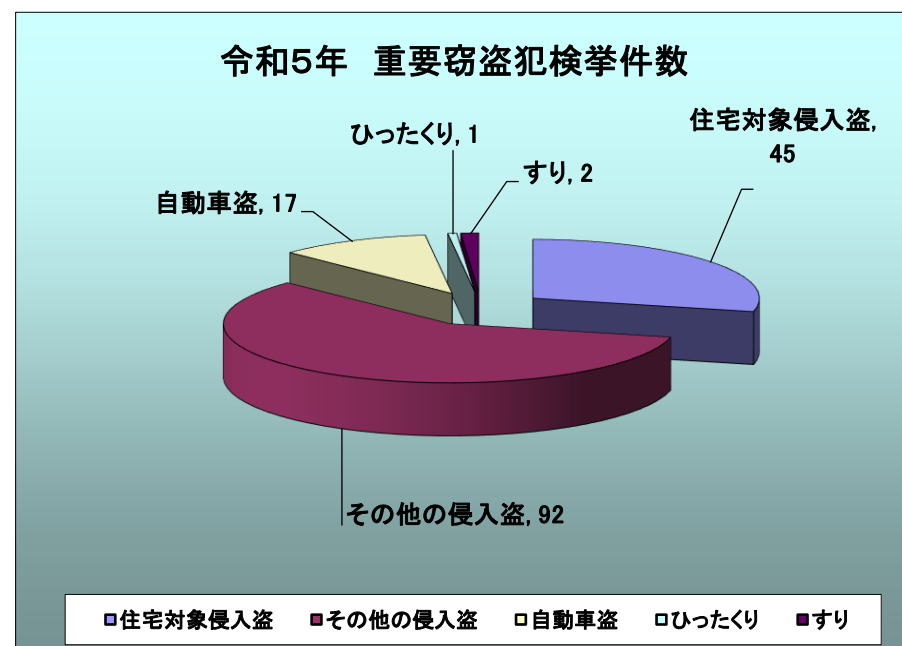

重要窃盗犯認知件数及び検挙件数(手口別)

重要窃盗犯とは、窃盗犯のうち、侵入盗（住宅又は住宅以外の建物に侵入し、金品を窃取するもの）、自動車盗、ひったくり及びすりをいいます。

	住宅対象侵入盗	その他の侵入盗	自動車盗	ひったくり	すり	計
令和5年 重要窃盗犯認知件数	164	130	15	2	4	315
令和5年 重要窃盗犯検挙件数	45	92	17	1	2	157