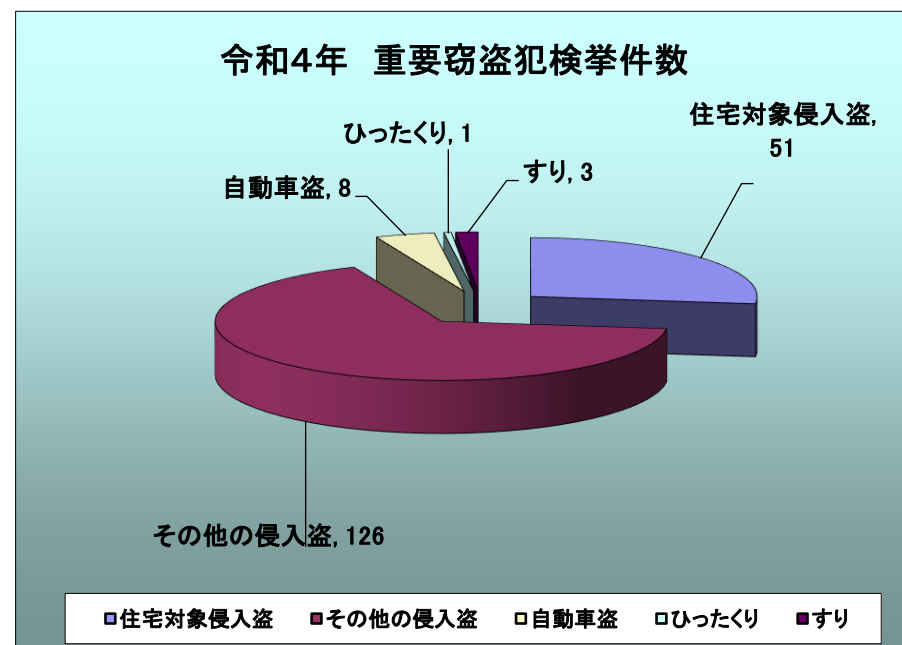

重要窃盗犯認知件数及び検挙件数(手口別)

重要窃盗犯とは、窃盗犯のうち、侵入盗（住宅又は住宅以外の建物に侵入し、金品を窃取するもの）、自動車盗、ひったくり及びすりをいいます。

	住宅対象侵入盗	その他の侵入盗	自動車盗	ひったくり	すり	計
令和4年 重要窃盗犯認知件数	89	150	9	2	3	253
令和4年 重要窃盗犯検挙件数	51	126	8	1	3	189