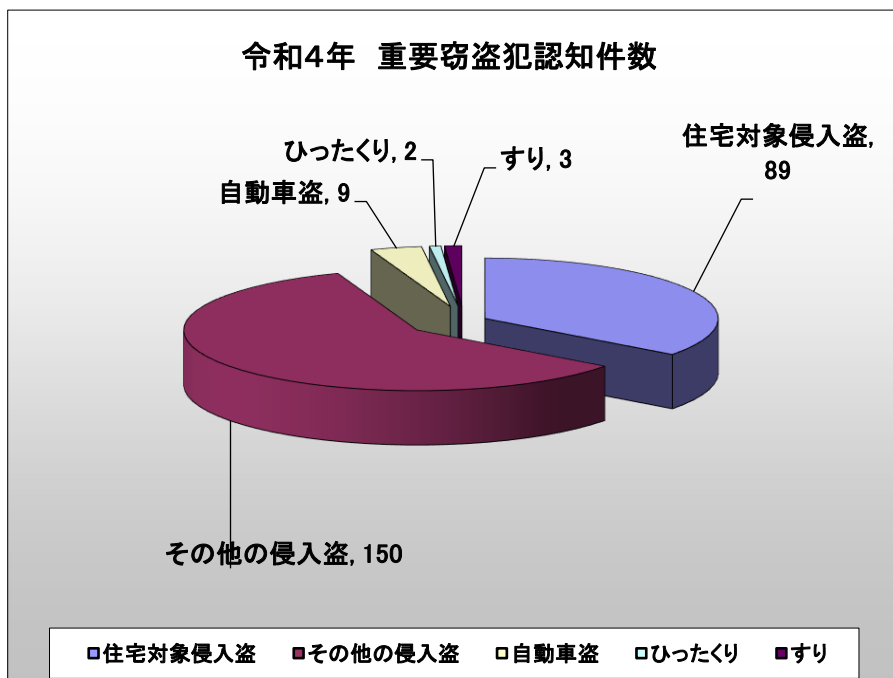

重要窃盗犯認知件数及び検挙件数(手口別)

重要窃盗犯とは、窃盗犯のうち、侵入盗（住宅又は住宅以外の建物に侵入し、金品を窃取するもの）、自動車盗、ひったくり及びすりをいいます。

	住宅対象侵入盗	その他の侵入盗	自動車盗	ひったくり	すり	計
令和4年 重要窃盗犯認知件数	89	150	9	2	3	253
令和4年 重要窃盗犯検挙件数	51	126	8	1	3	189