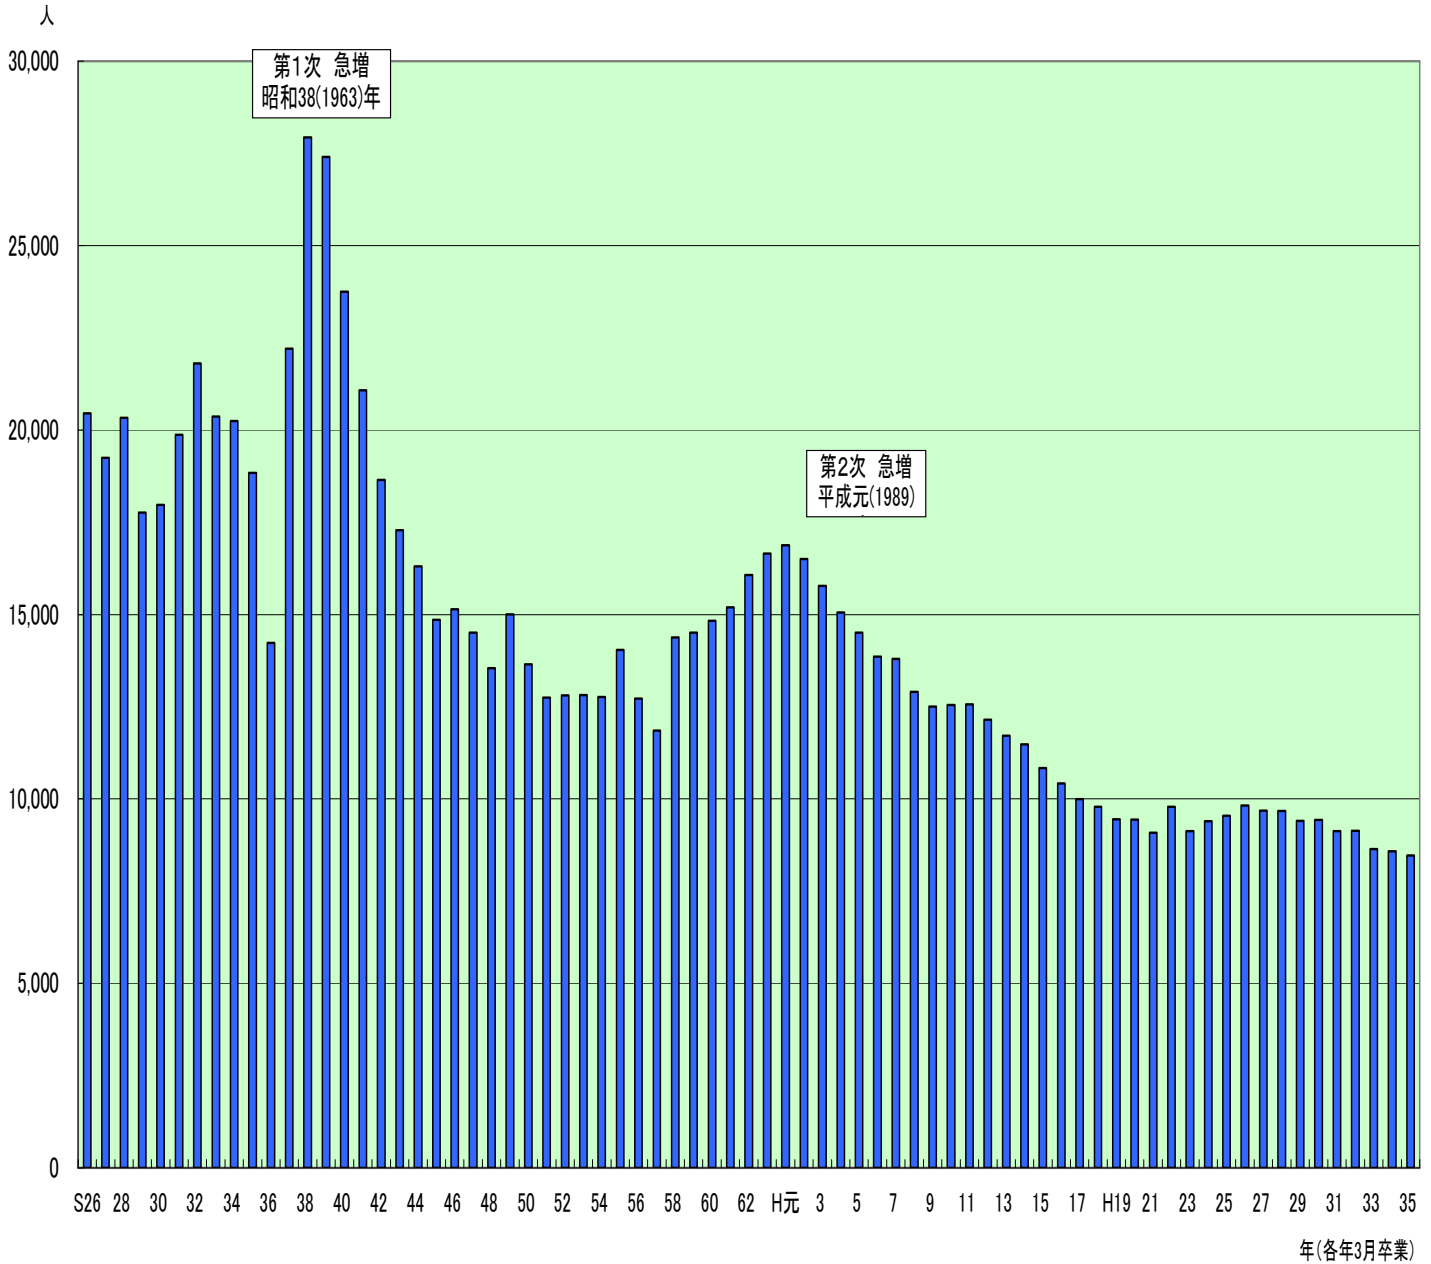

第3回県立高校の再編整備に関する意見を聴く会

香川県

香川県教育委員会事務局
 高校教育課説明資料

○香川県の中学校卒業（予定）者数の推移

S37.4
三豊工業 開校

S52.4
高松西 開校

S58.4
高松北 開校

H7.4
高松桜井 開校

H19.3
大川東 閉校

S62.4
香川中央 開校

H8.4
三木 開校

H19.4
多度津地区 統合

H19.4
善通寺地区 統合

※昭和26～平成19年は、学校基本調査・卒業者数による

※平成20年は、平成19年度学校基本調査（平成19年5月1日現在）中学校3年生数

※平成21年～平成29年は、平成20年度学校基本調査（平成20年5月1日現在）中学校3年生～小学校1年生数