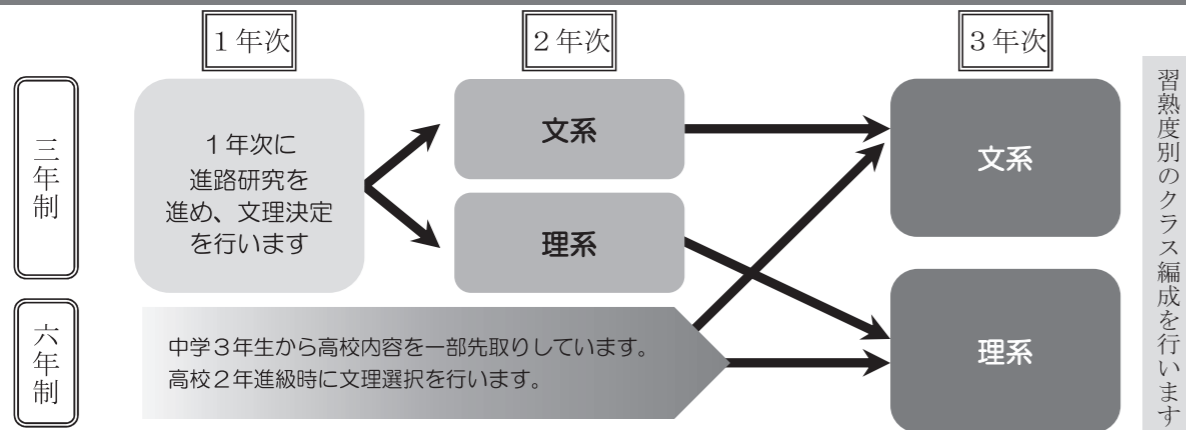

関関同立41名 「関関同立」…関西学院・関西・同志社・立命館大学 など

進路 個々の特性・目標に応じた進路設定

※三年制(高校入試で入学)と六年制(併設の中学校より進学)それぞれの生徒は、高校1・2年次は異なるカリキュラムで授業を行います。三年制と六年制の生徒が混交してクラス編成が行われるのは3年次からです。

特徴 大学入試への余裕ある徹底対策

- すべての生徒が大学入学共通テストを受験し、国公立大学をめざすことができるようなカリキュラム・授業内容となっています。
- 大学入試に備えるため、英数国理社の授業数を増やし、入試対策の演習時間を十分に確保することができます。