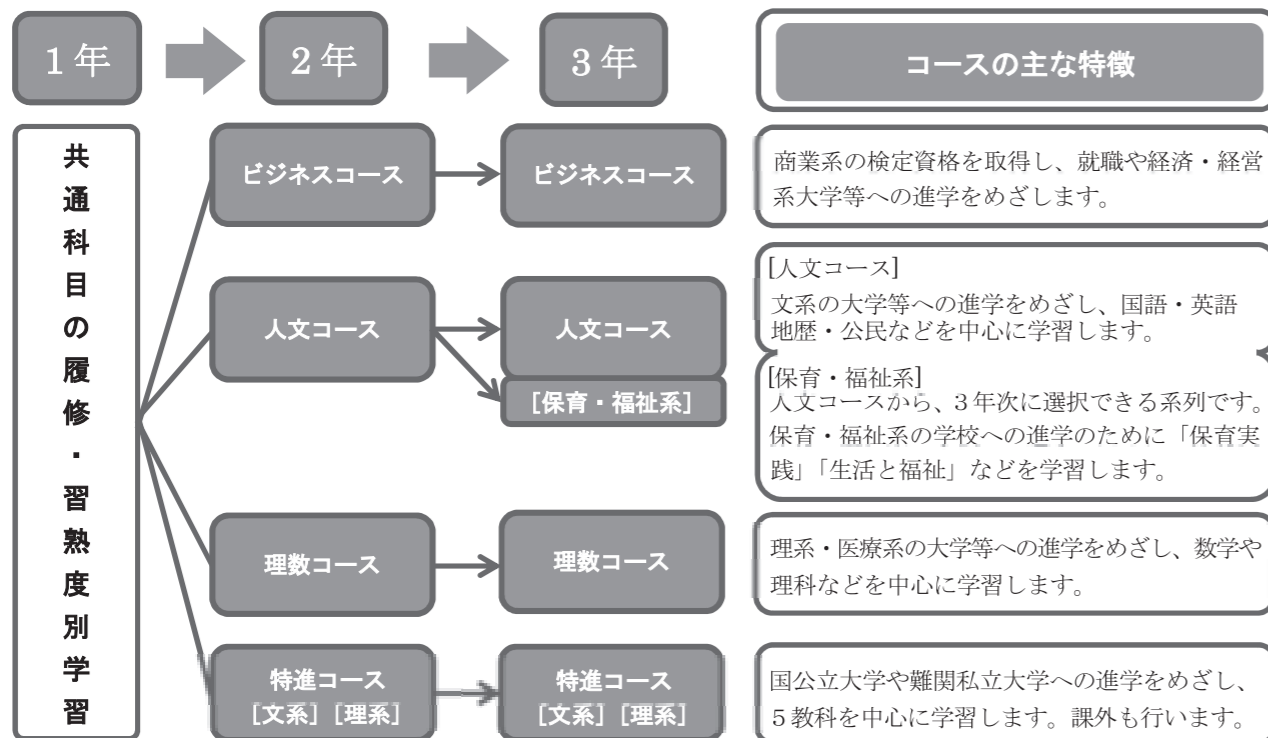

令和5年度卒業生の進路状況

大学 21.8%	短大 11.2%	専修・各種学校、大学校等 37.6%	外国への留学・ その他 3.5%	就職 25.9%