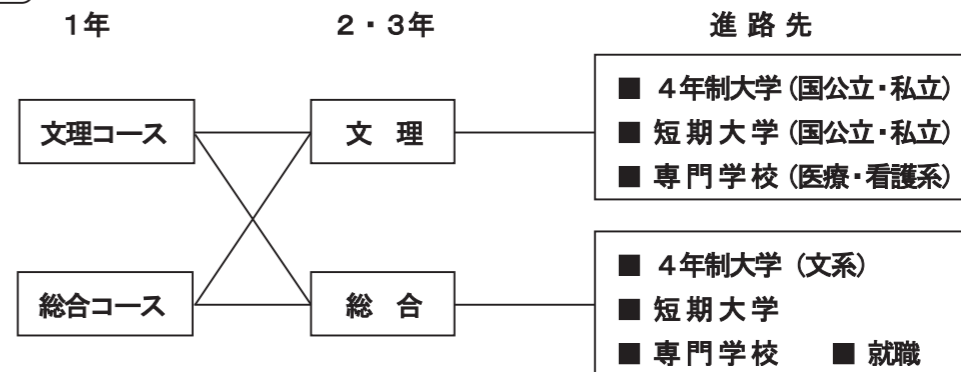

コース選択

～ 多様な進路希望に応じたコース設定 ～

◇**文理コース**：国公立大学進学を目標とし、文系と理系に分かれた少人数授業（数学、英語）や放課後の課外授業により、一人ひとりの生徒に対して、きめ細かな指導を行います。卒業後は地元の香川大学などの国公立大学や、関西方面の有名私立大学にも進学しています。

◇**総合コース**：一人ひとりの興味・関心、適性に応じた選択科目を、特色ある学校設定科目（総合国語、総合理科、生涯スポーツなど）の中から選び、学ぶことができます。