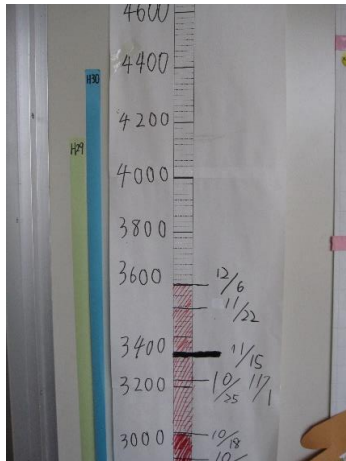

省資源・省エネルギー推進コース

坂出市立府中小学校
運営委員会

府中小学校は国府の町、府中町にあります。府中町にはゴミを埋め立てている施設がありますが、このままゴミが増えていくと、大変なことになります。そこで、少しでも埋め立てゴミを減らし、資源として有効活用できるよう、5・6年生の運営委員6名が中心となり、全校児童127名でアルミ缶回収に取り組んでいます。

目標

埋め立てゴミを減らし、資源に有効利用しよう！

指標

アルミ缶を500kg以上集める。

活動の様子

毎週金曜日に、西校舎入り口付近で回収をしました。回収日の前日の昼食時に放送で全校生に呼びかけました。

回収日に、アルミ缶つぶしを行いました。各学年にボランティアを呼びかけ、たくさんの方が参加しました。

各学年の参加率を調べ、お昼の放送で発表しました。

<本年度、工夫できた点・挑戦できた点>

平成29年度と30年度の回収量をグラフにして、職員室横に掲示し、全校生が同じ目標をもって活動に取り組めるようにしました。