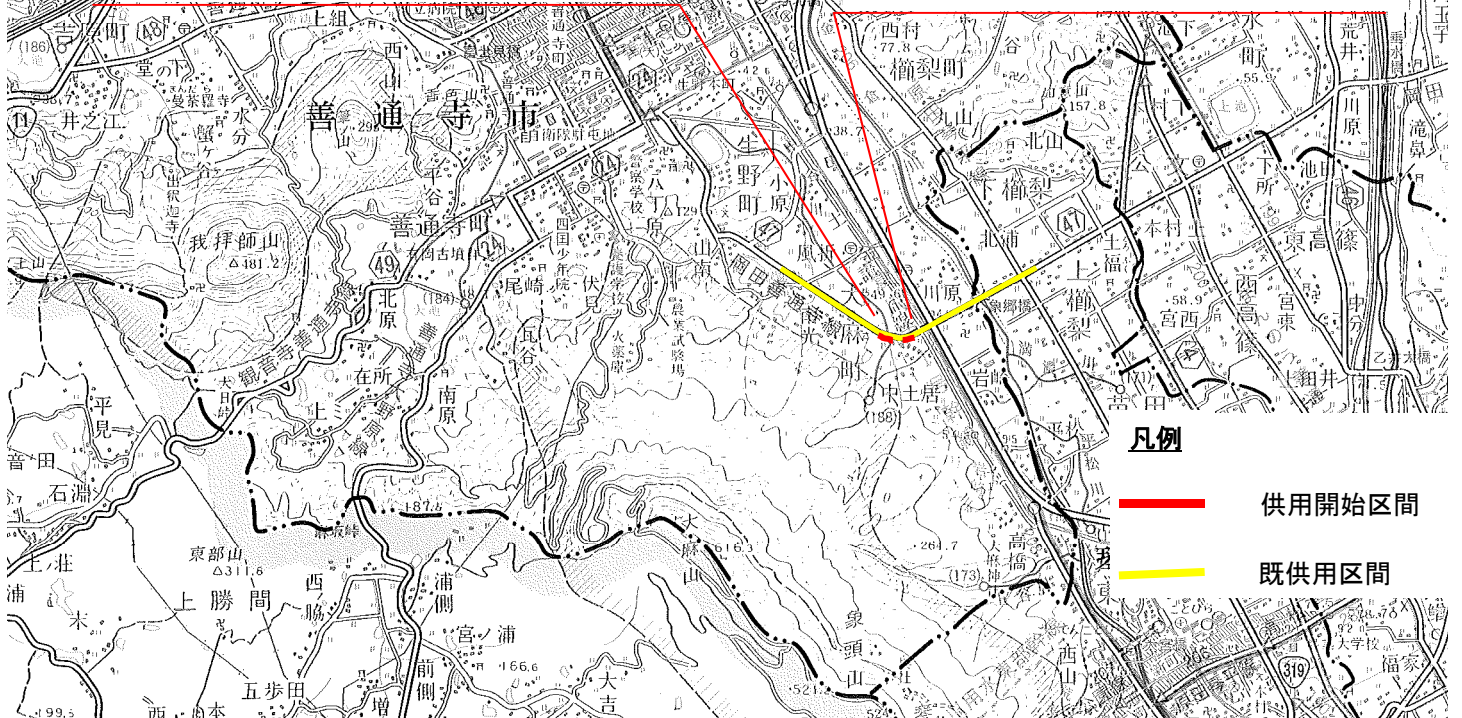

位置図

至) 善通寺市大麻町字中土居1127番1地先

自) 善通寺市大麻町字中土居1137番5地先

凡例

- 供用開始区間
- 既供用区間

この地図は、測量法第29条に基づく承認「平29四複、第5号」を得て、
国土地理院発行の5万分の1地形図を複製したものを、一部転載したものである。