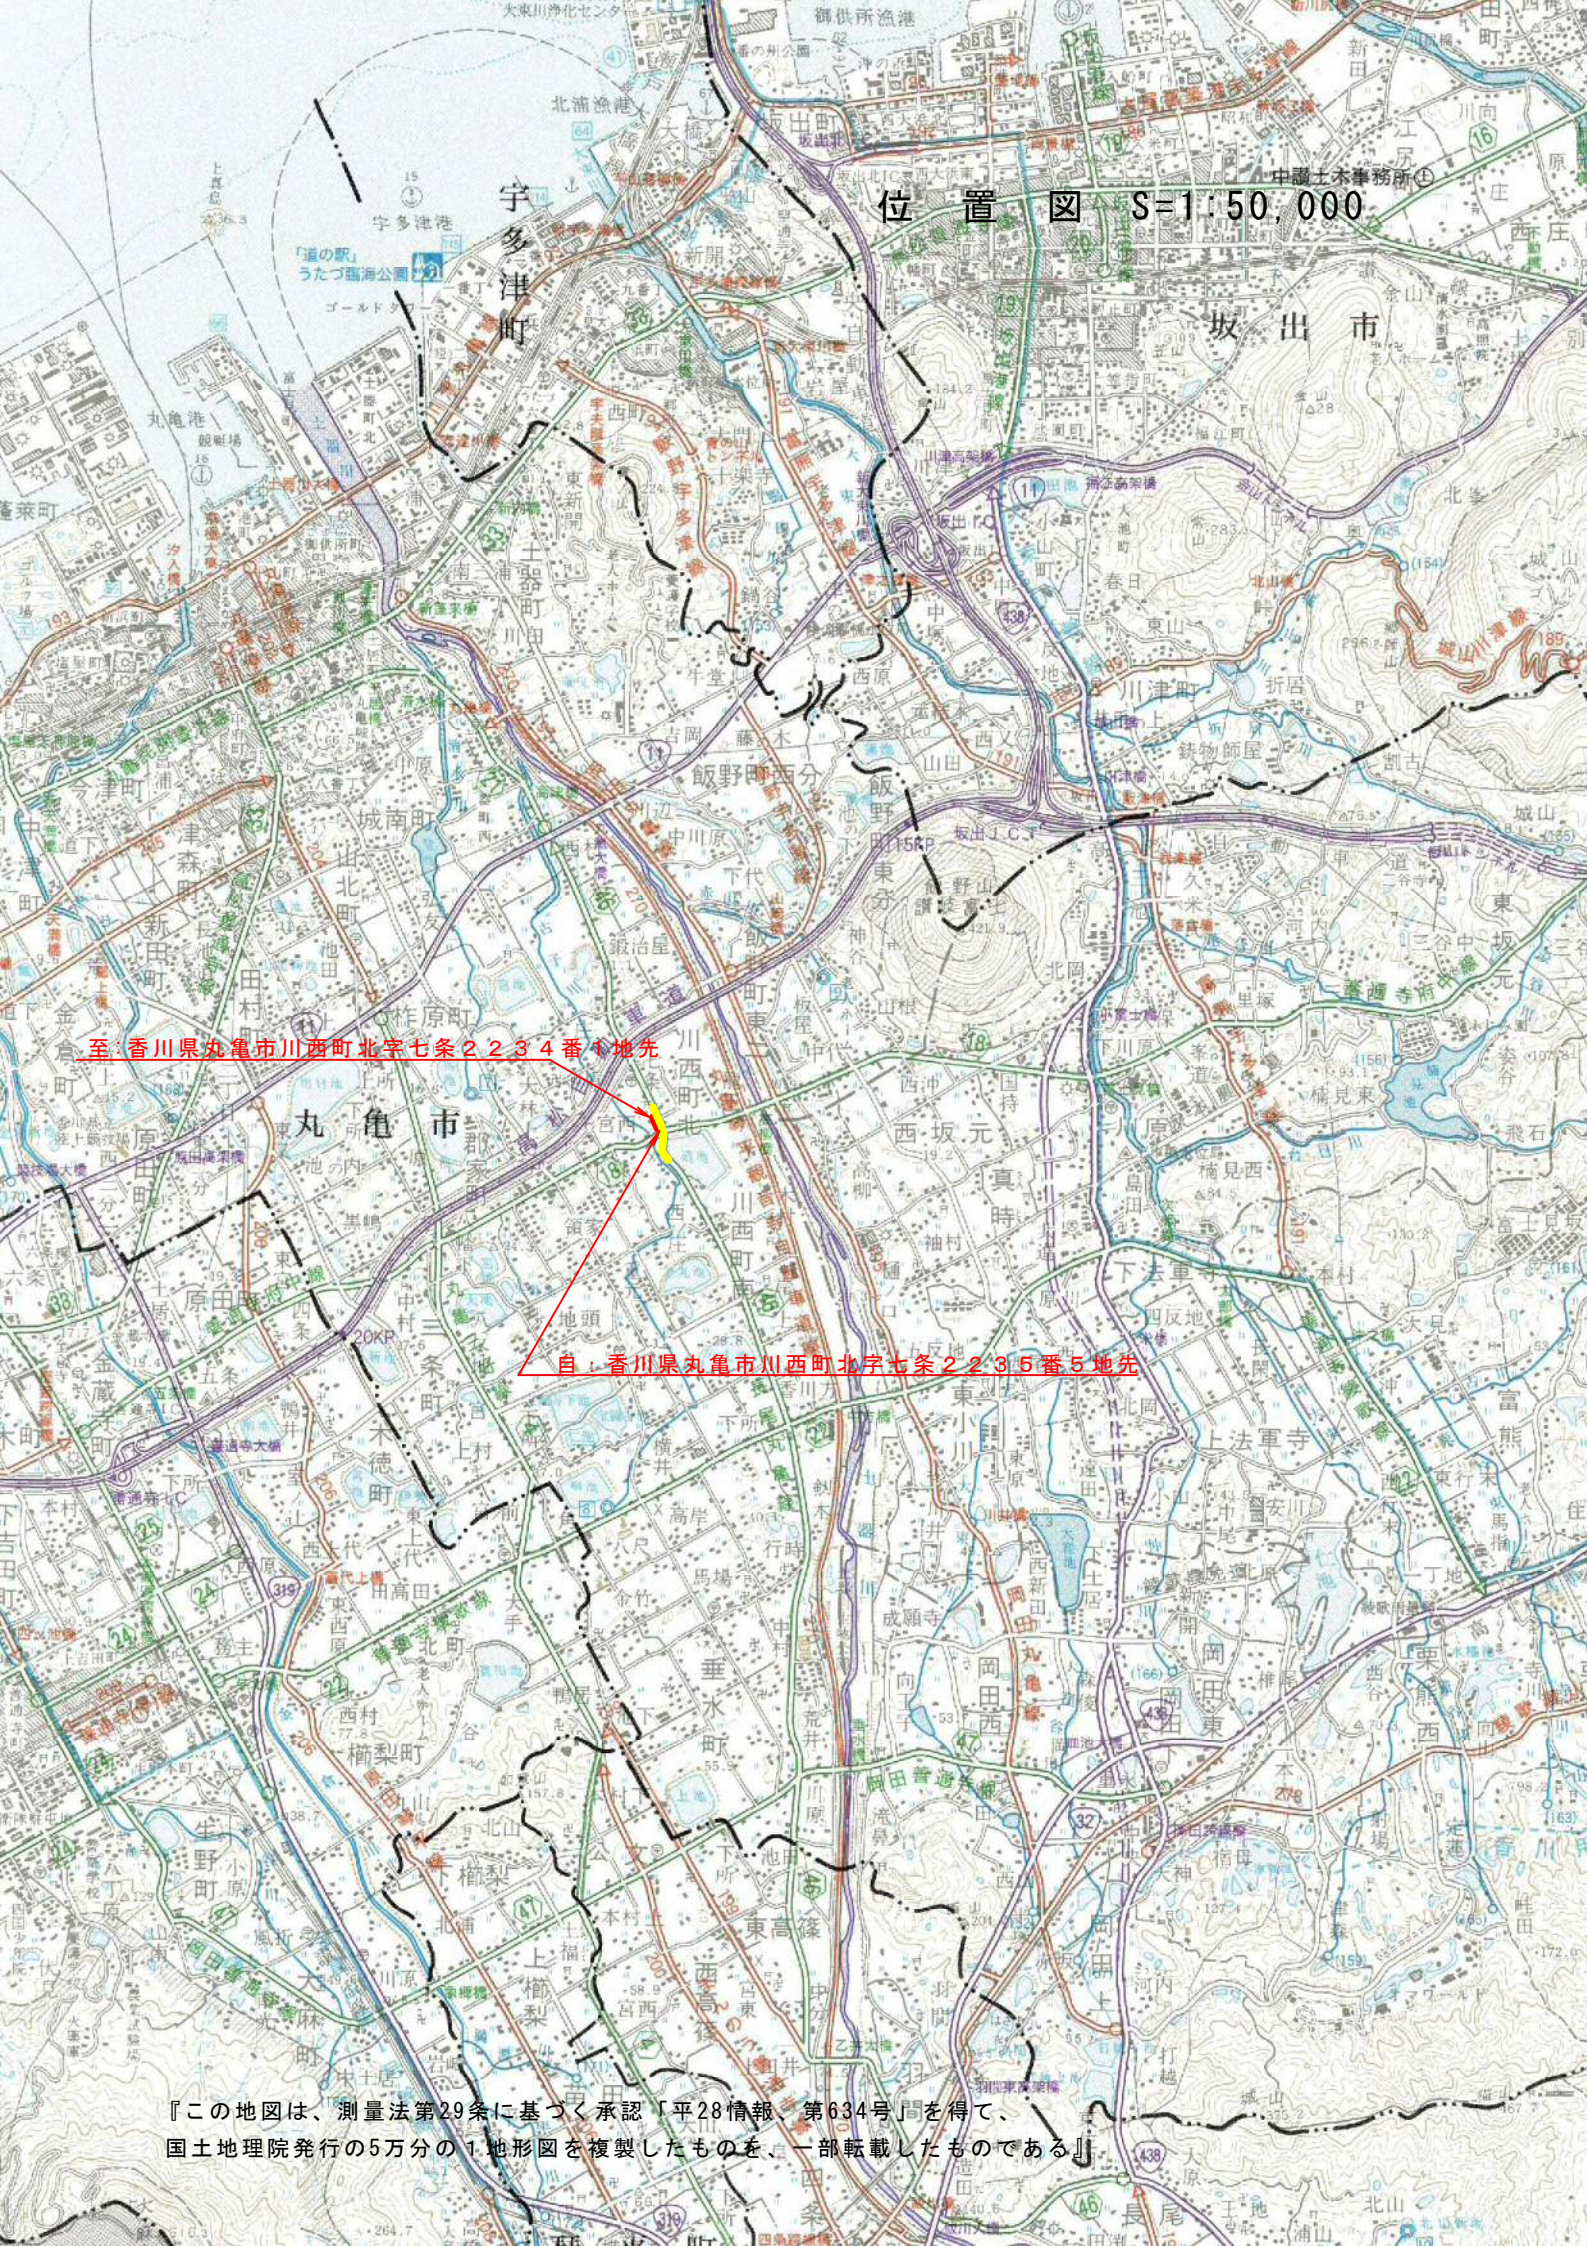

位置図 S=1:150,000

至：香川県丸亀市川西町北字七条2234番1地先

自：香川県丸亀市川西町北字七条2235番5地先

「この地図は、測量法第29条に基づく承認「平28情報 第634号」を得て、  
国土地理院発行の5万分の1地形図を複製したものを、一部転載したものである」