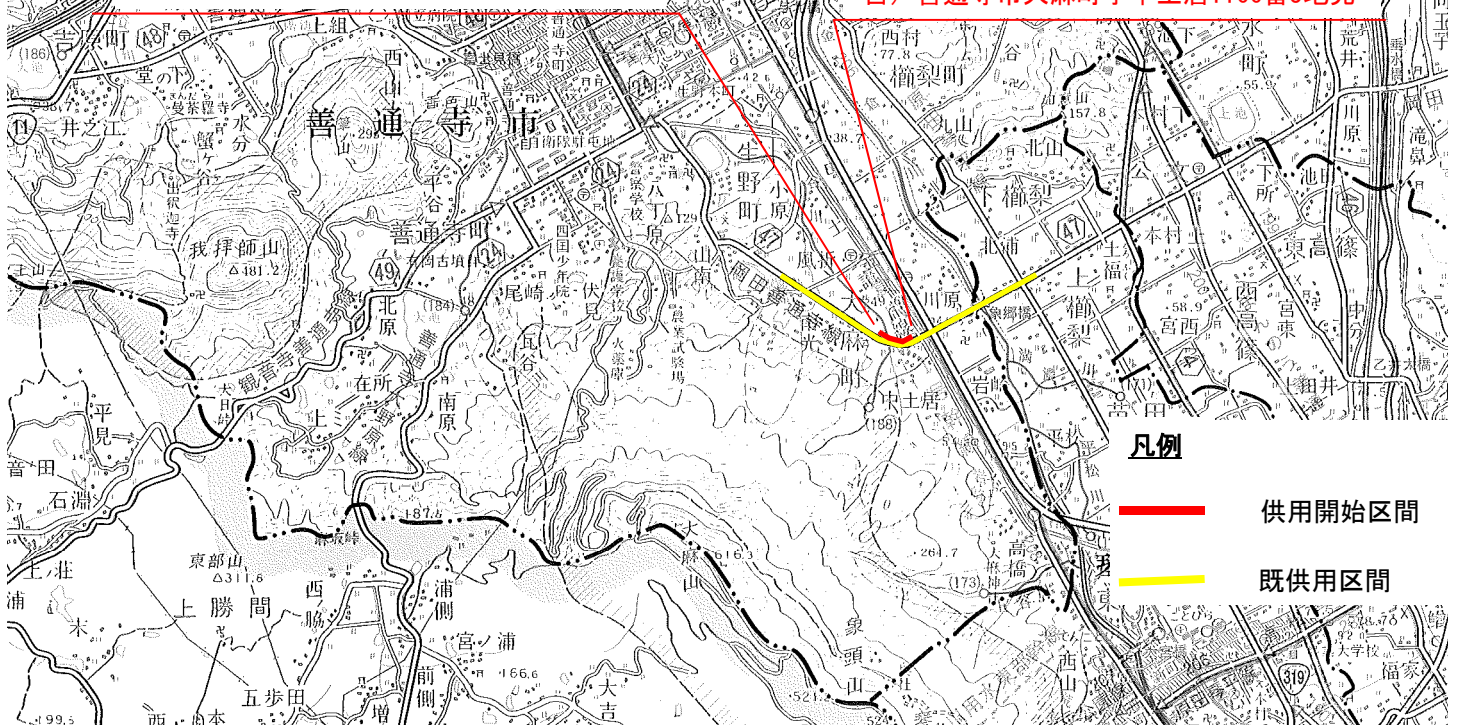

# 位置図

至) 善通寺市大麻町字中土居1127番1地先

自) 善通寺市大麻町字中土居1166番3地先

## 凡例

- 供用開始区間
- 既供用区間

この地図は、測量法第29条に基づく承認「平29四複、第5号」を得て、  
国土地理院発行の5万分の1地形図を複製したものを、一部転載したものである。