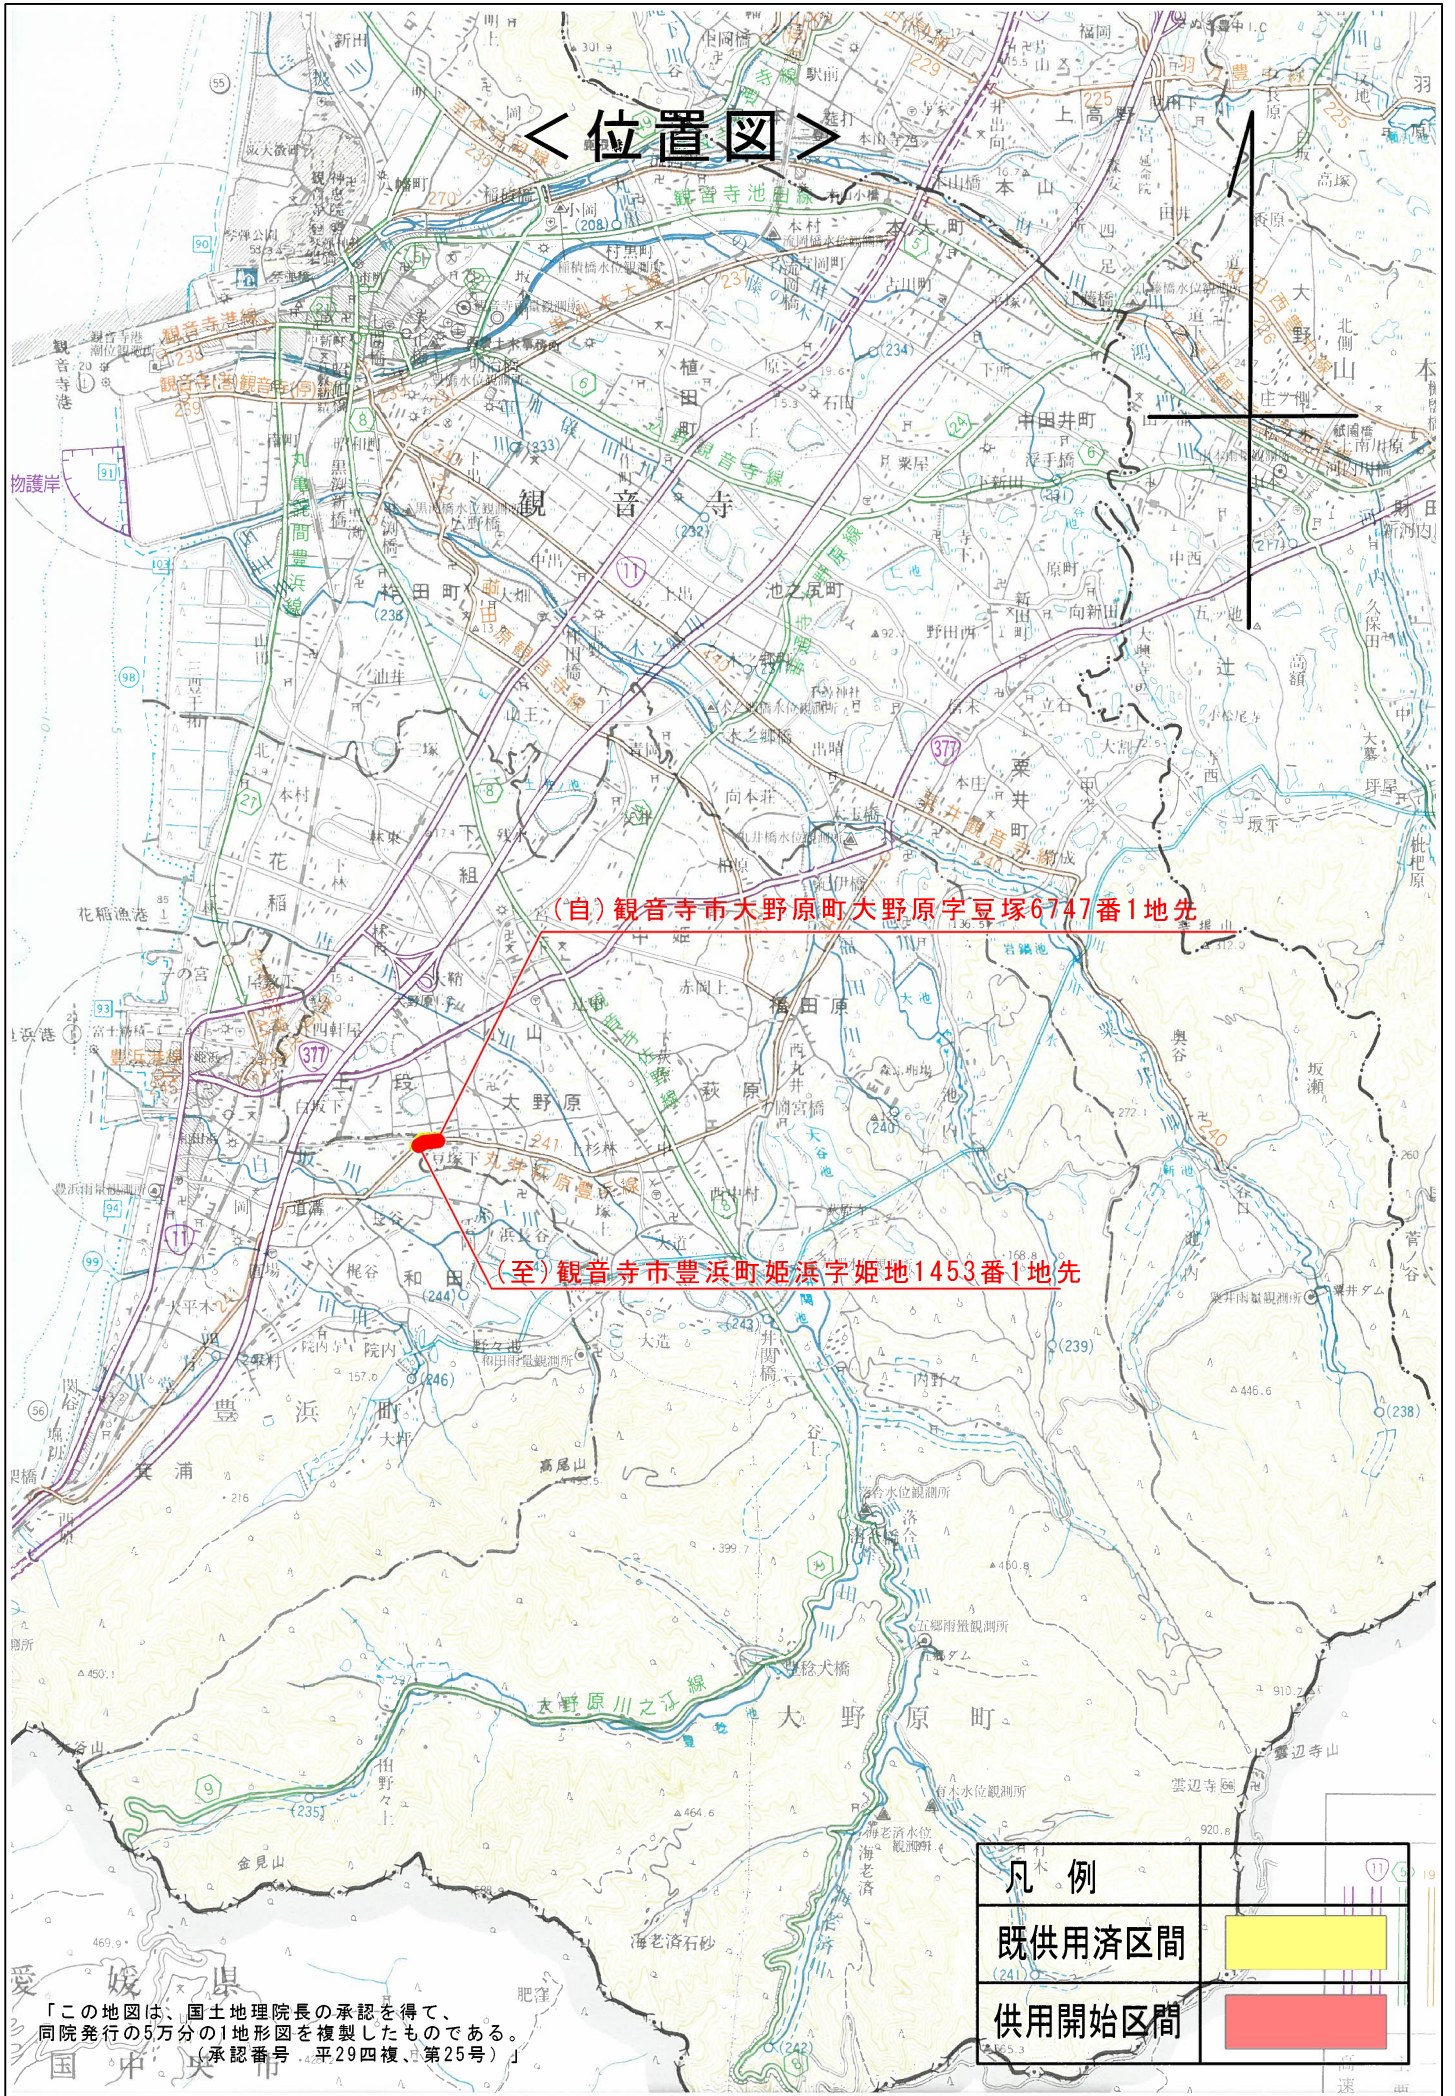

<位置図>

(自) 観音寺市大野原町大野原字豆塚6747番1地先

(至) 観音寺市豊浜町姫浜字姫地1453番1地先

凡 例	
既供用済区間	
供用開始区間	

「この地図は、国土地理院長の承認を得て、同院発行の5万分の1地形図を複製したものである。(承認番号：平29四複、第25号)」