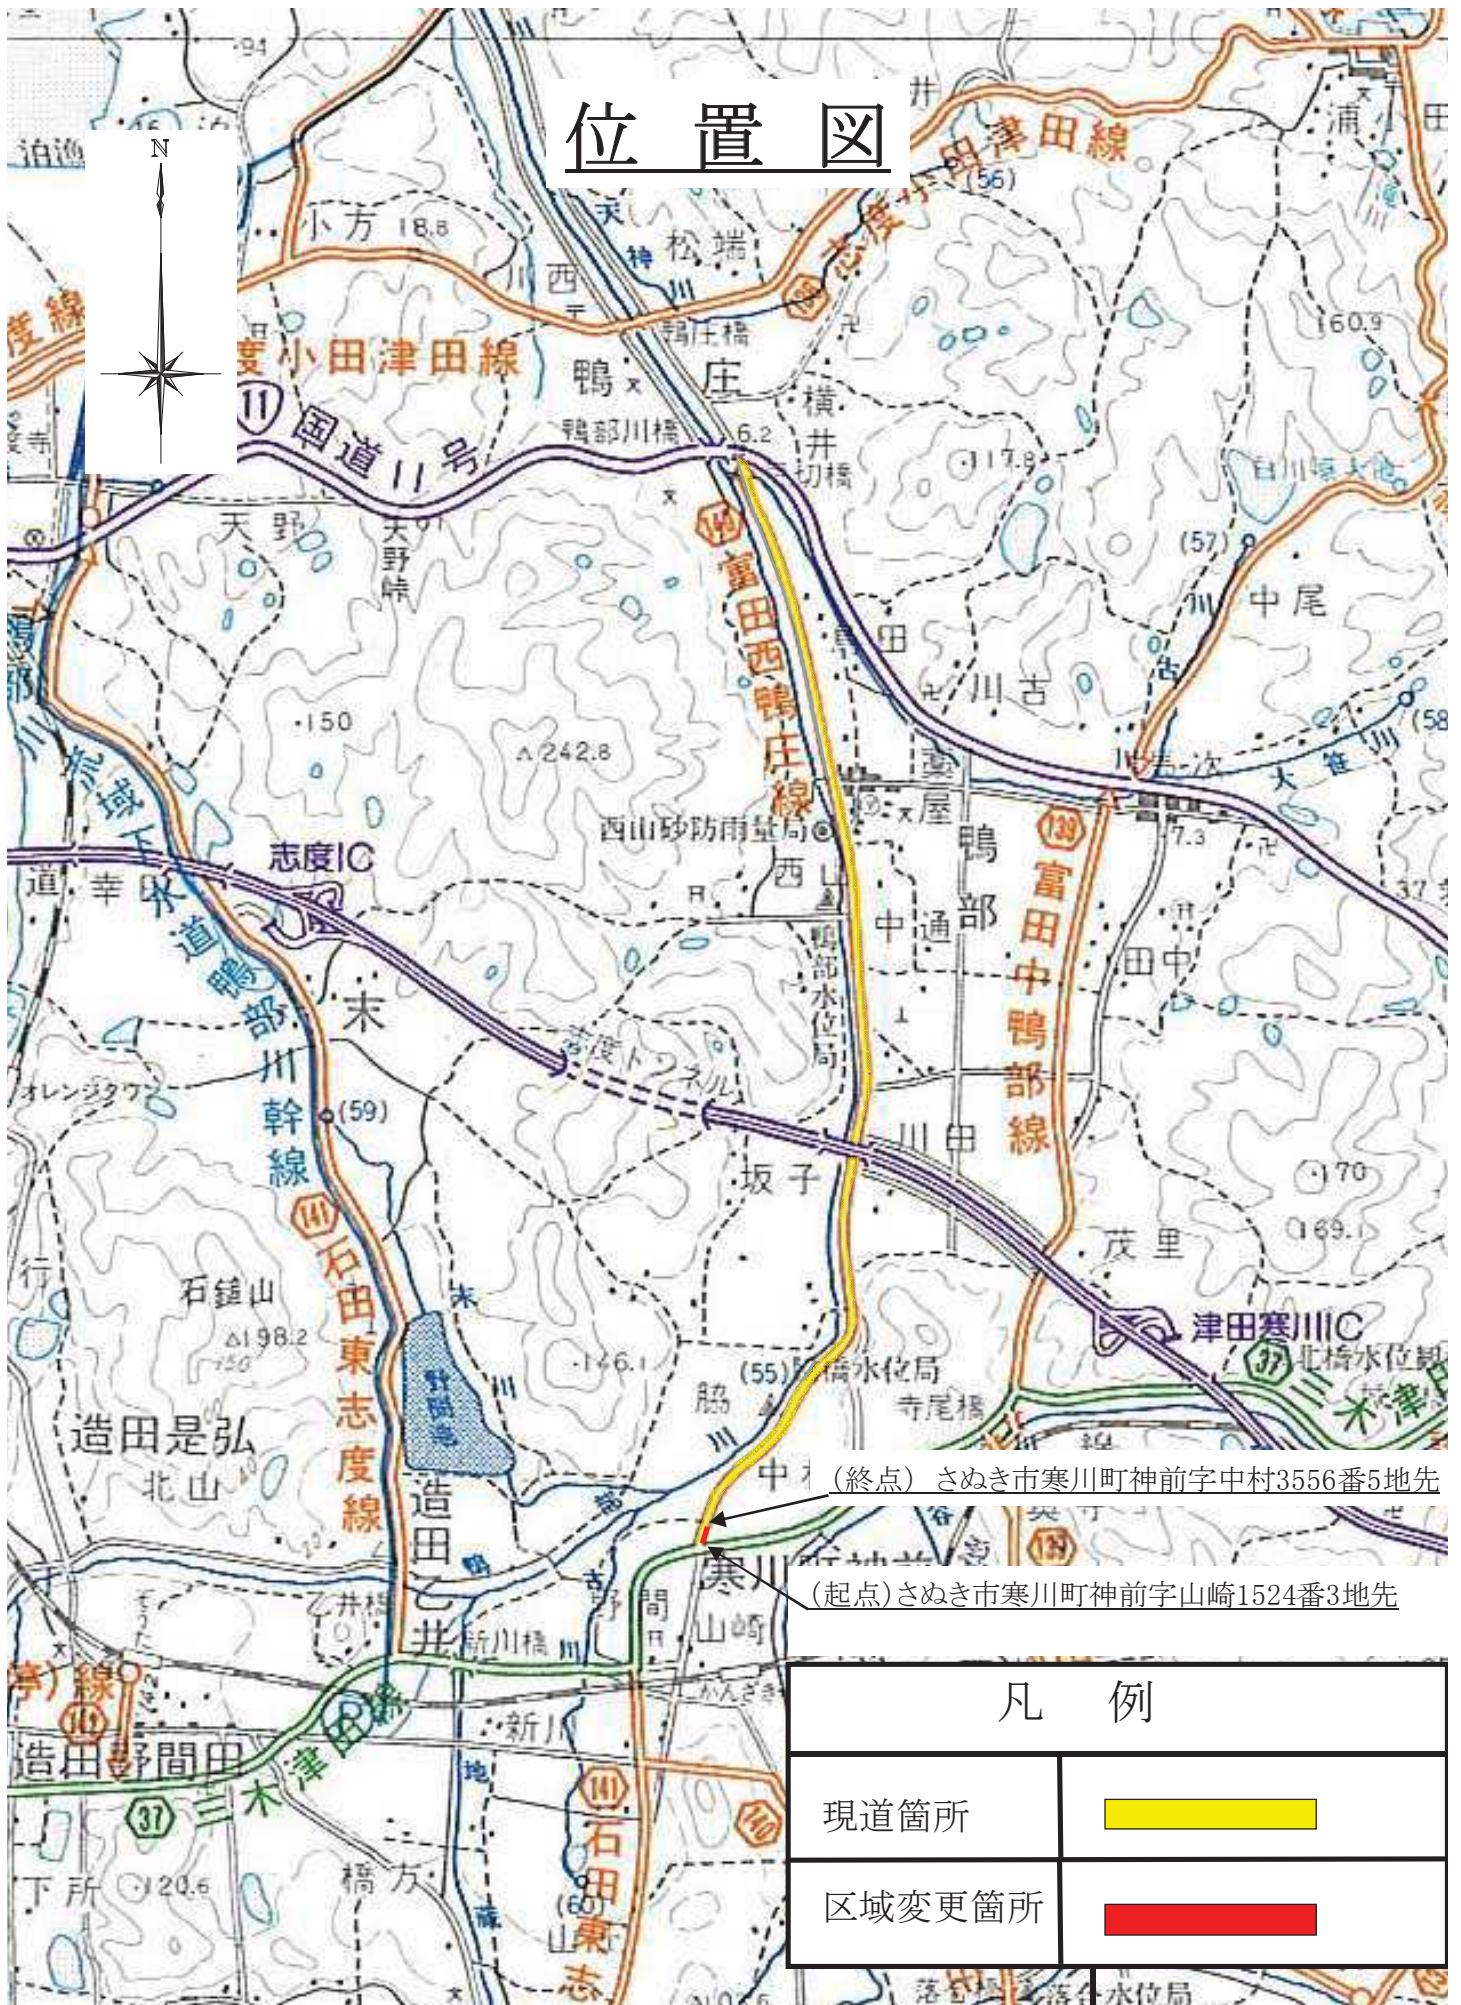

位置図

(終点) さぬき市寒川町神前字中村3556番5地先
 (起点) さぬき市寒川町神前字山崎1524番3地先

凡 例	
現道箇所	
区域変更箇所	

この地図は、国土地理院から承認を得た地図(承認番号 平25 四使、第10号)の一部を抜粋して掲載しています。