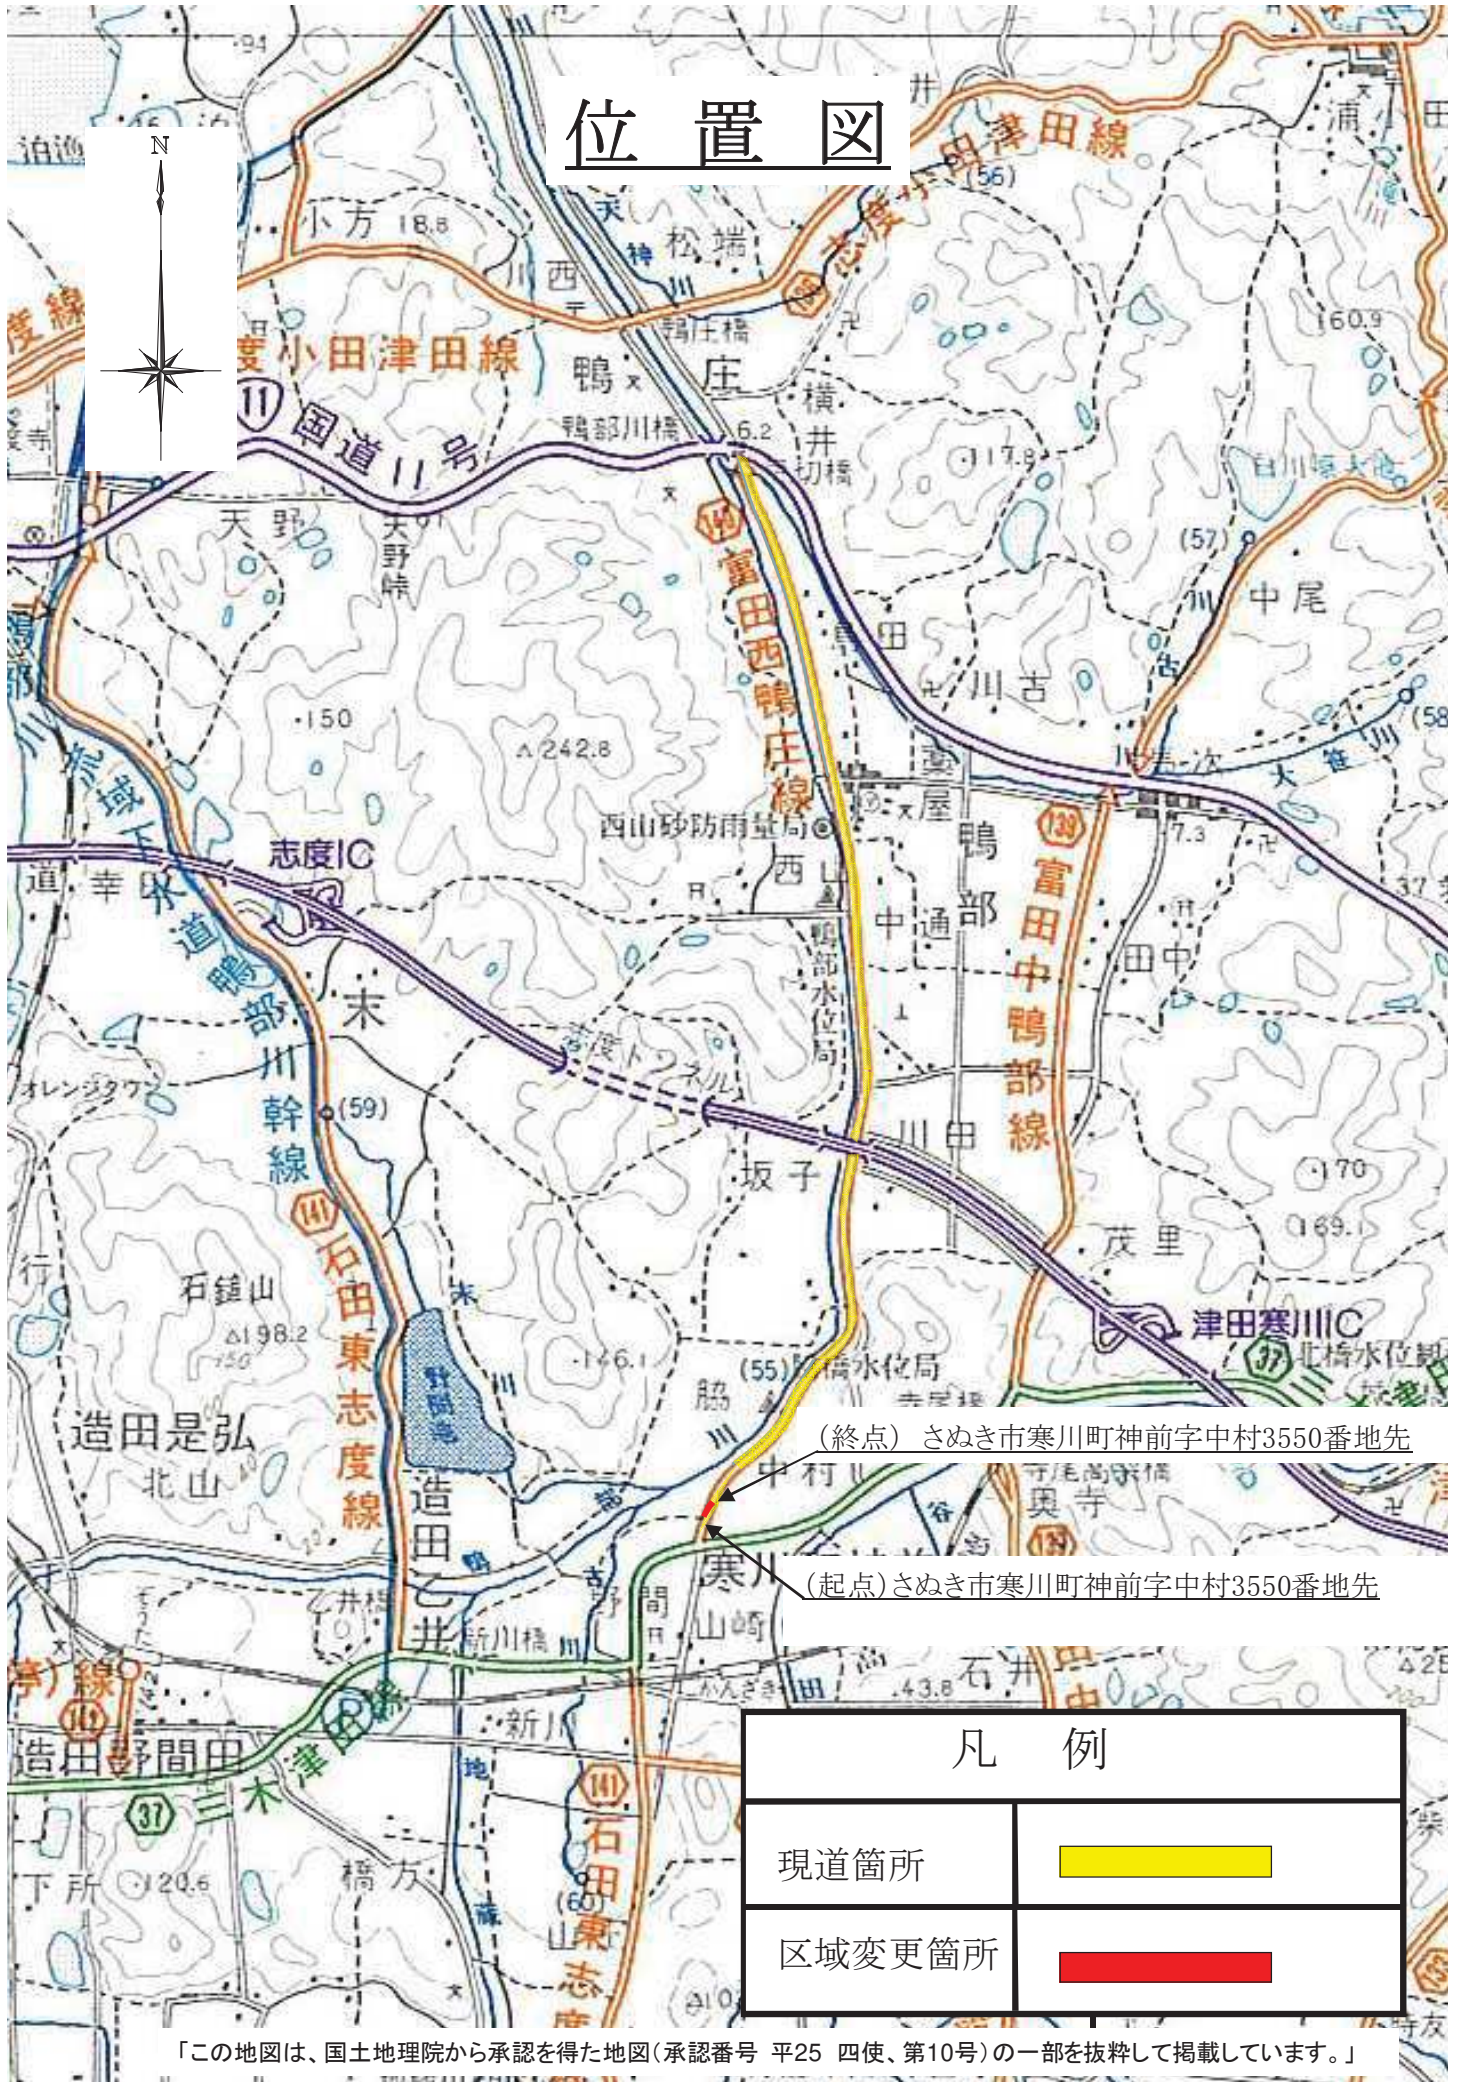

# 位置図

(終点) さぬき市寒川町神前字中村3550番地先

(起点) さぬき市寒川町神前字中村3550番地先

## 凡例

現道箇所	
区域変更箇所	