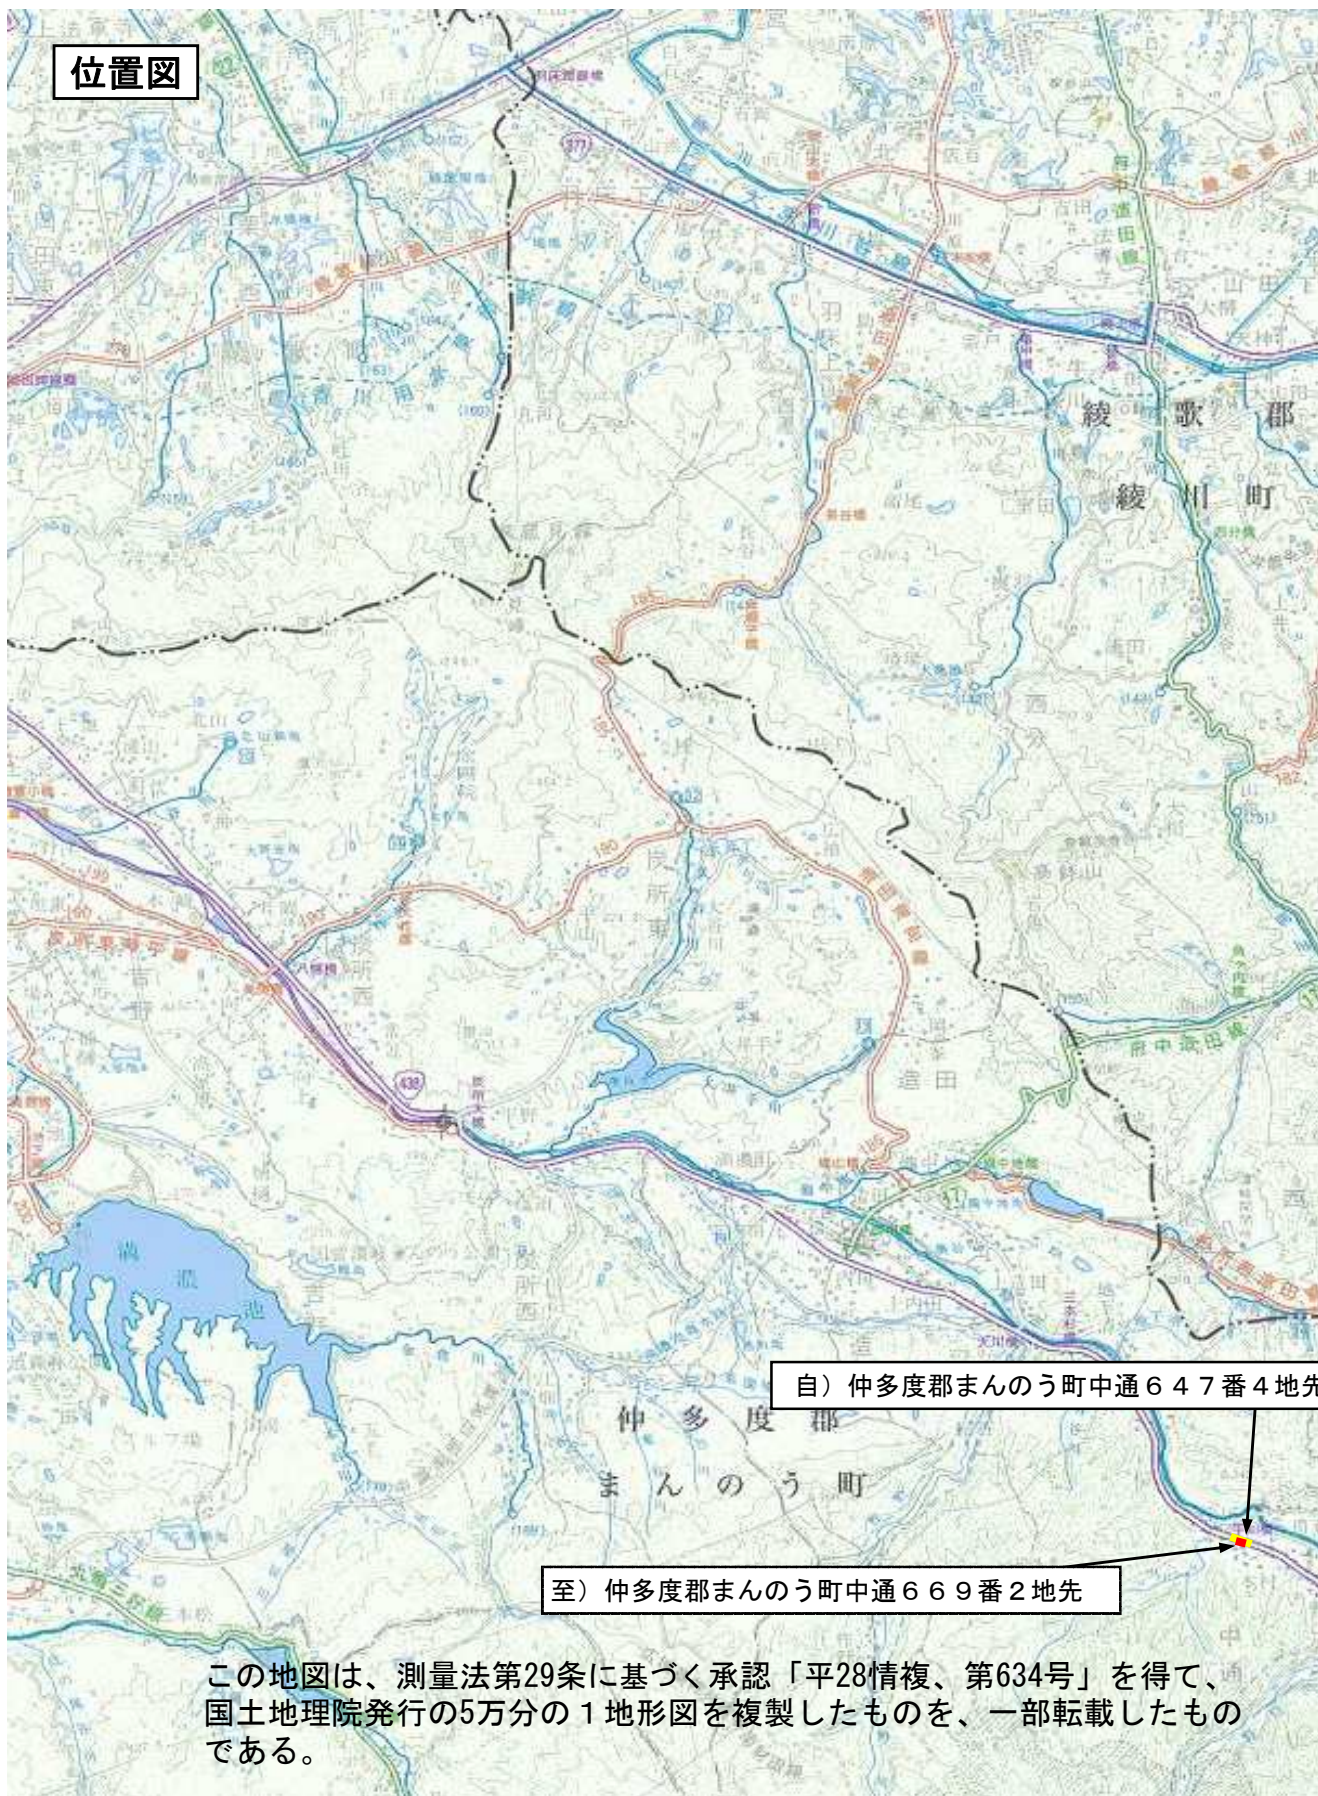

位置図

自) 仲多度郡まんのう町中通647番4地先

至) 仲多度郡まんのう町中通669番2地先

この地図は、測量法第29条に基づく承認「平28情複、第634号」を得て、国土地理院発行の5万分の1地形図を複製したものを、一部転載したものである。