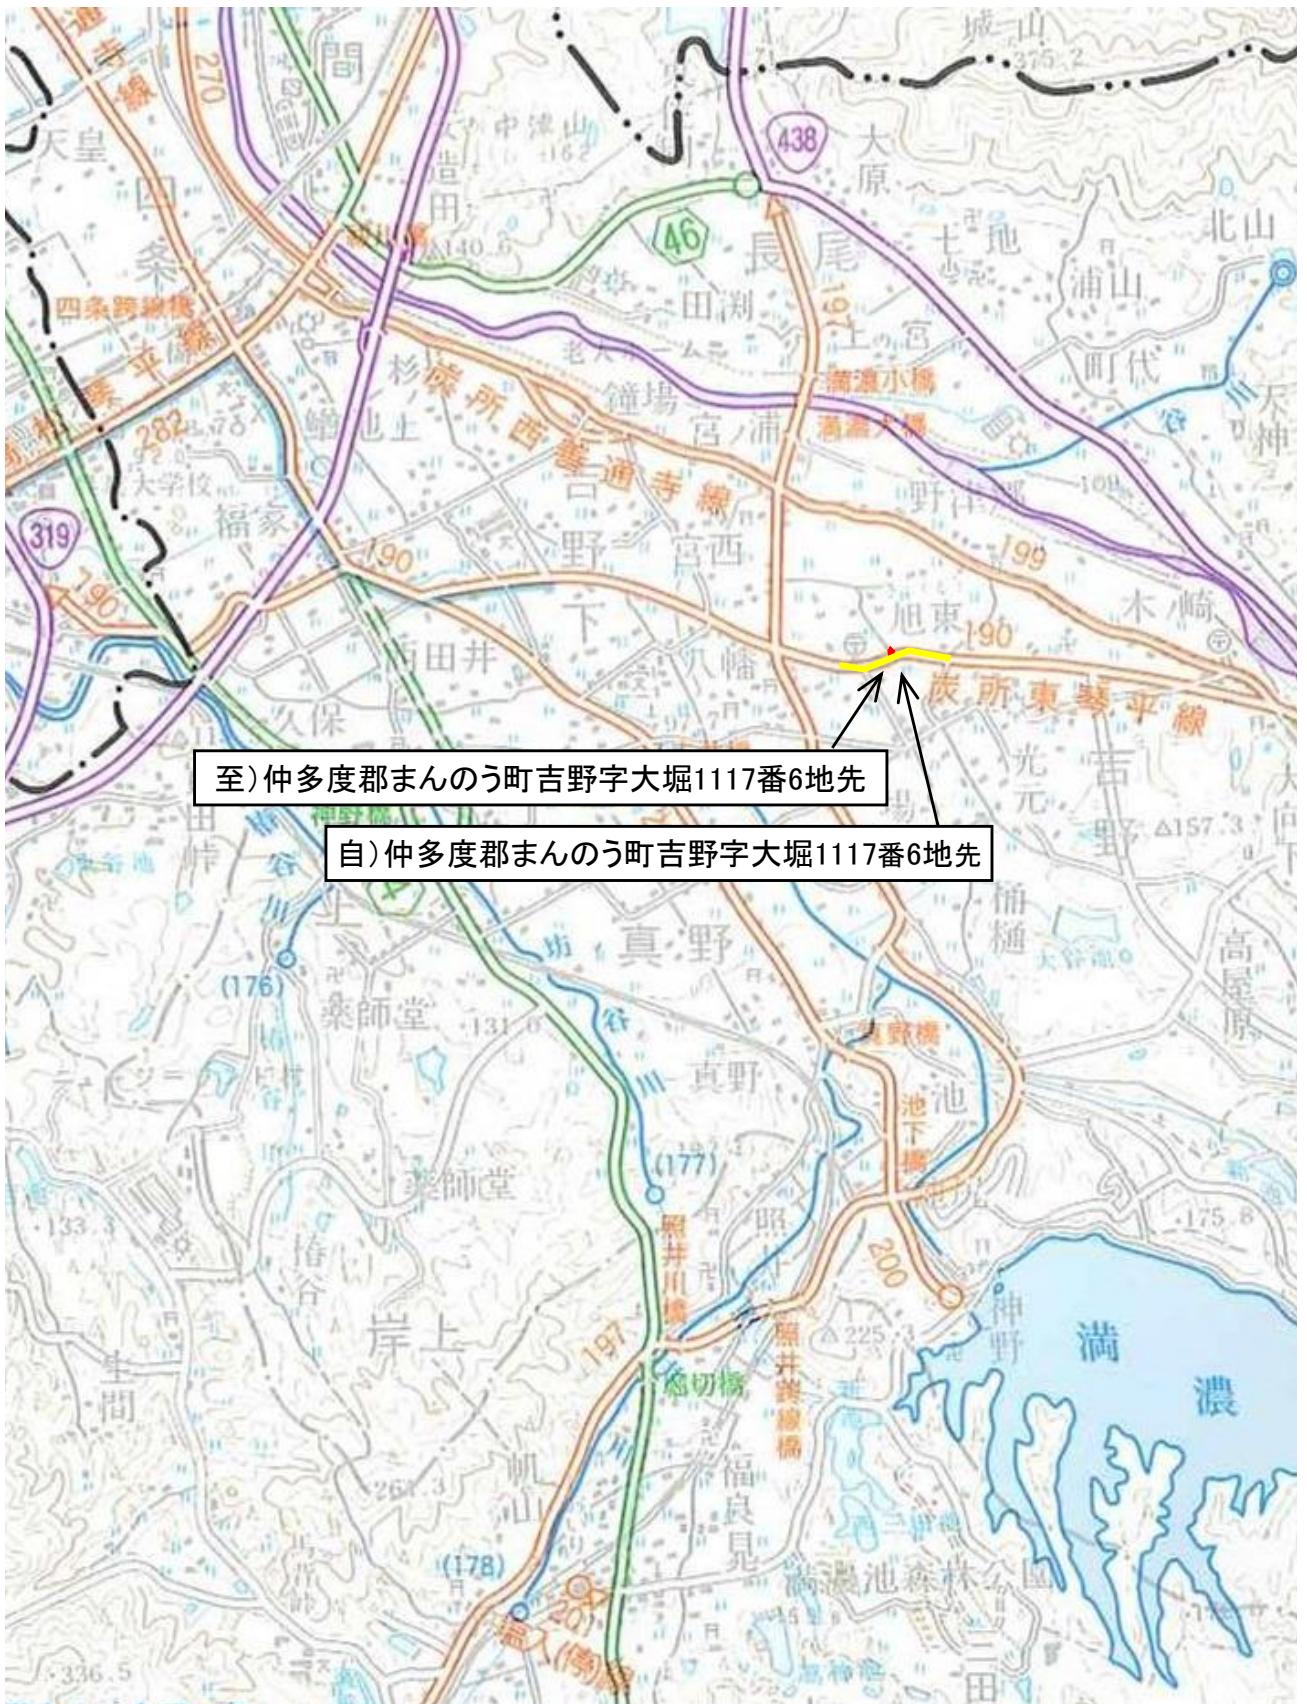

位置図

至) 仲多度郡まんのう町吉野字大堀1117番6地先

自) 仲多度郡まんのう町吉野字大堀1117番6地先

この地図は、測量法第29条に基づく承認「平29情複、第5号」を得て、
国土地理院発行の5万分の1地形図を複製したものを、一部転載したものである。