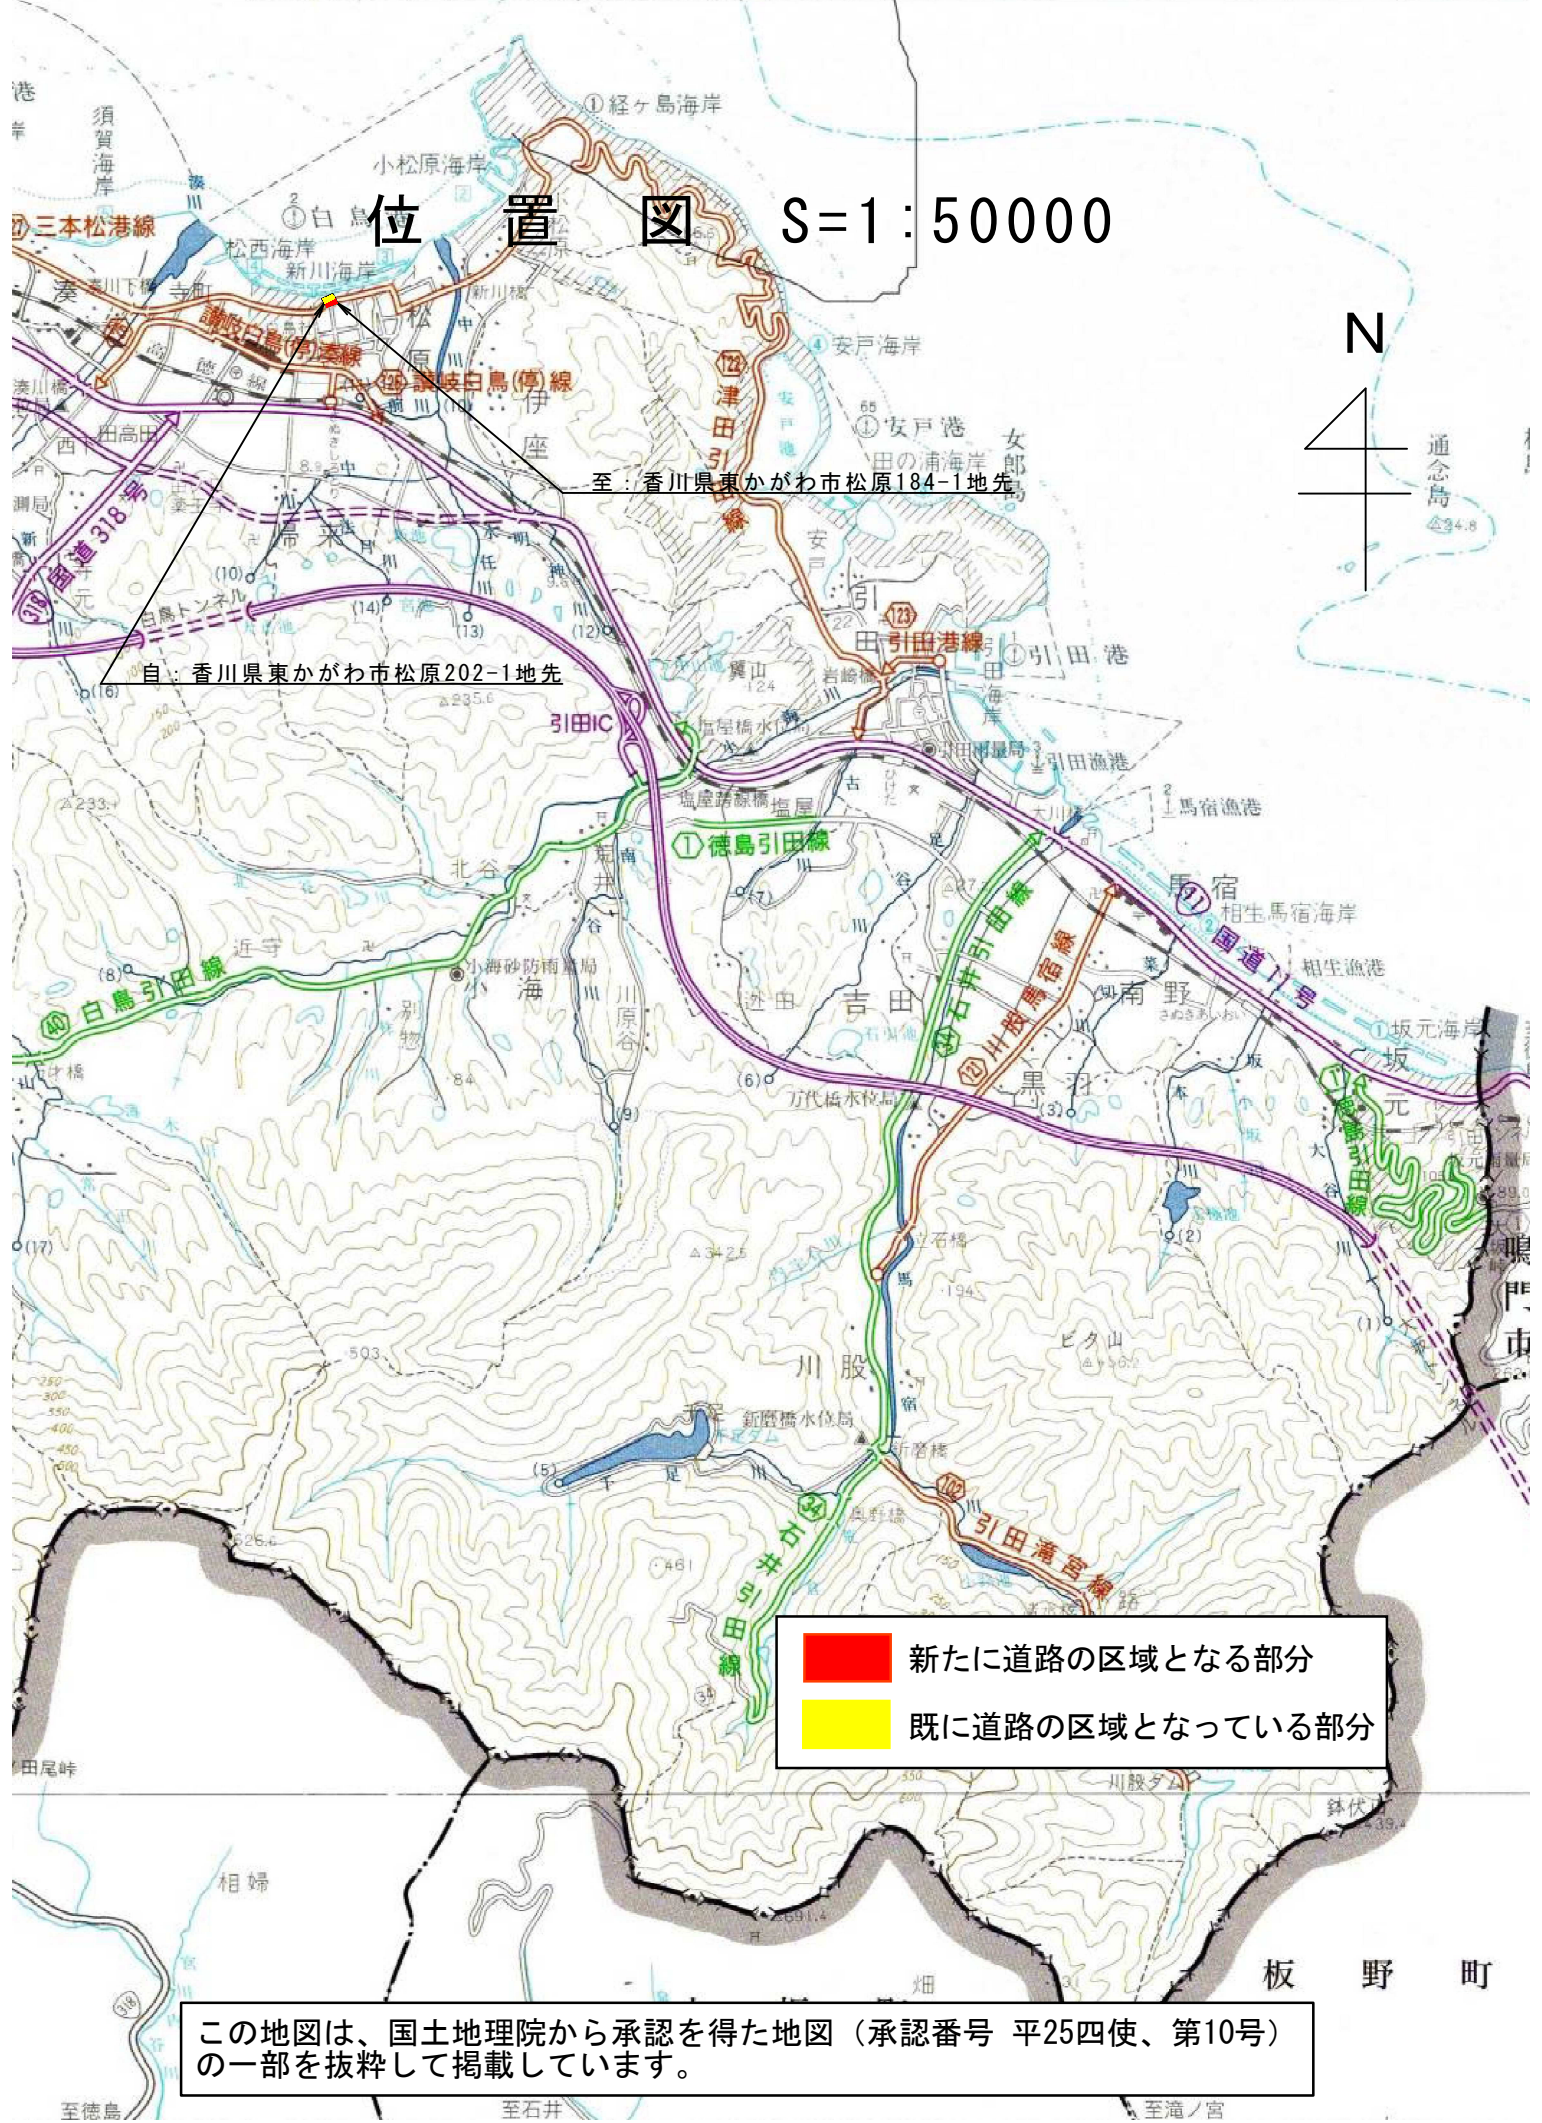

13	浦小田海岸		11	塩屋海岸	12	松ヶ谷海岸													
14	芭張海岸		12	原海岸	13	長者谷海岸													

位置図 S=1:50000

自：香川県東かがわ市松原202-1地先
 至：香川県東かがわ市松原184-1地先

■ 新たに道路の区域となる部分
■ 既に道路の区域となっている部分

この地図は、国土地理院から承認を得た地図（承認番号 平25四使、第10号）の一部を抜粋して掲載しています。