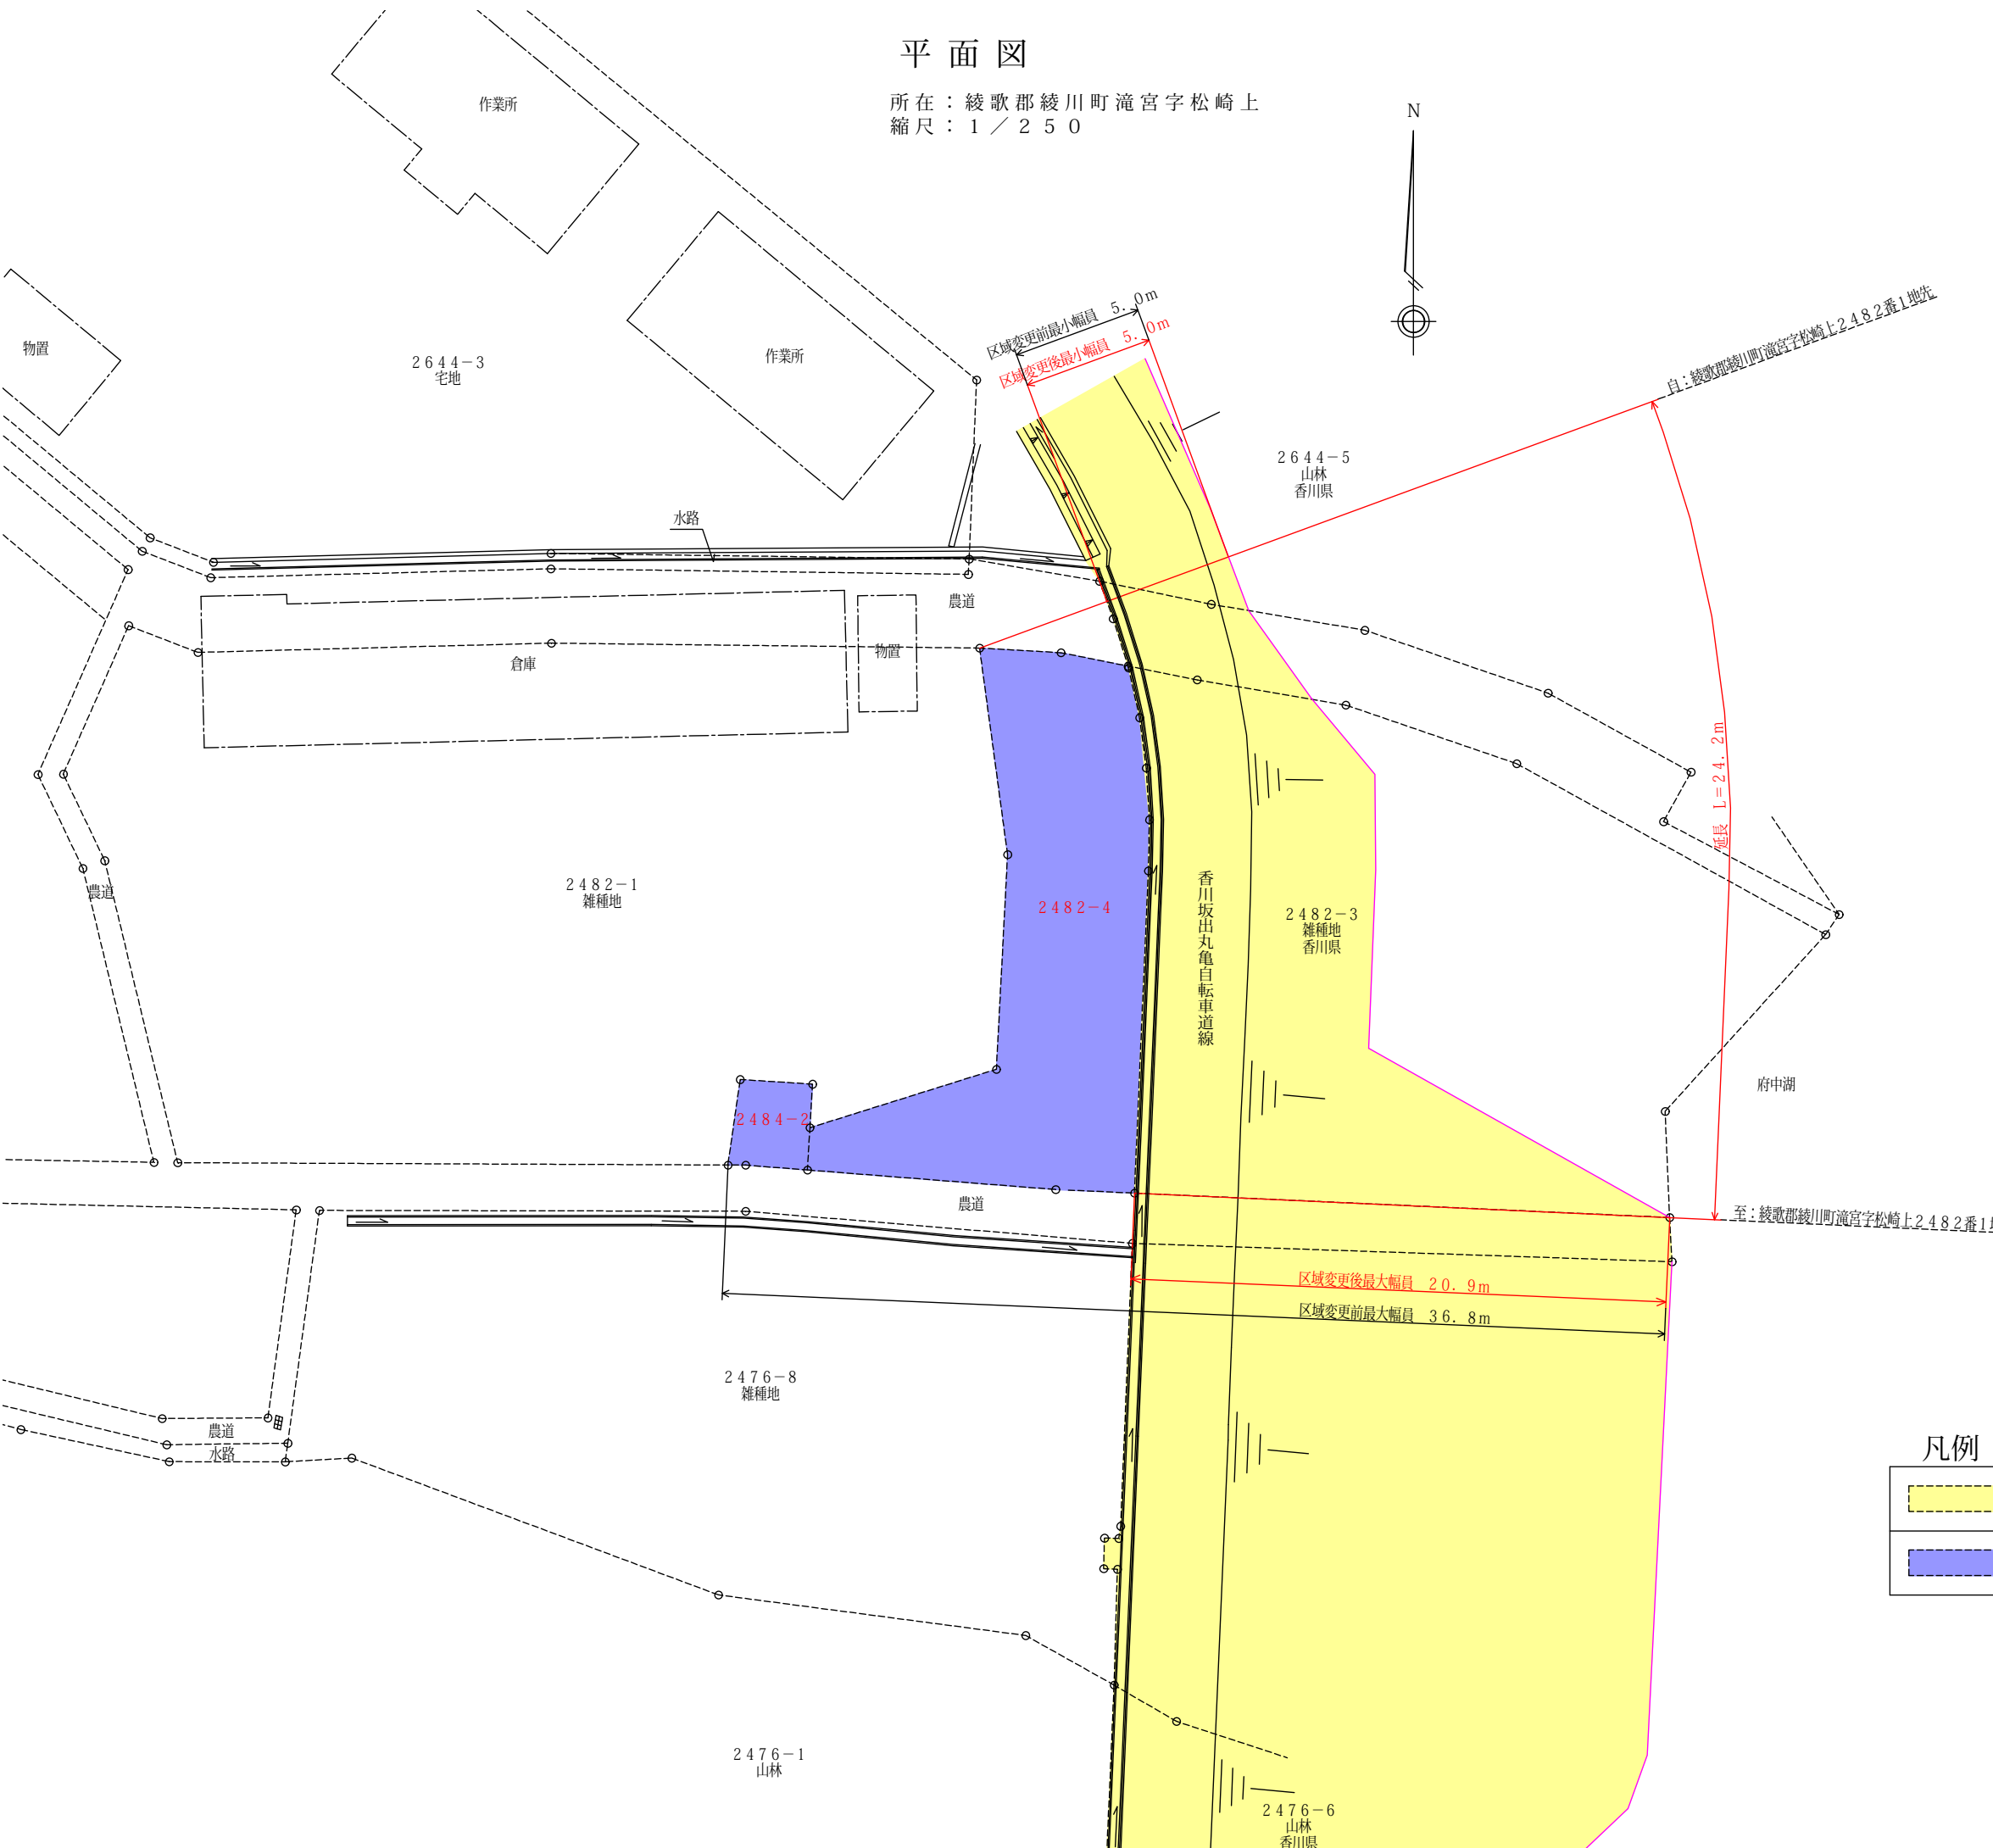

平面図

所在：綾歌郡綾川町滝宮字松崎上
縮尺：1 / 250

凡例

	既に道路の区域となっている部分
	不用物件とする部分