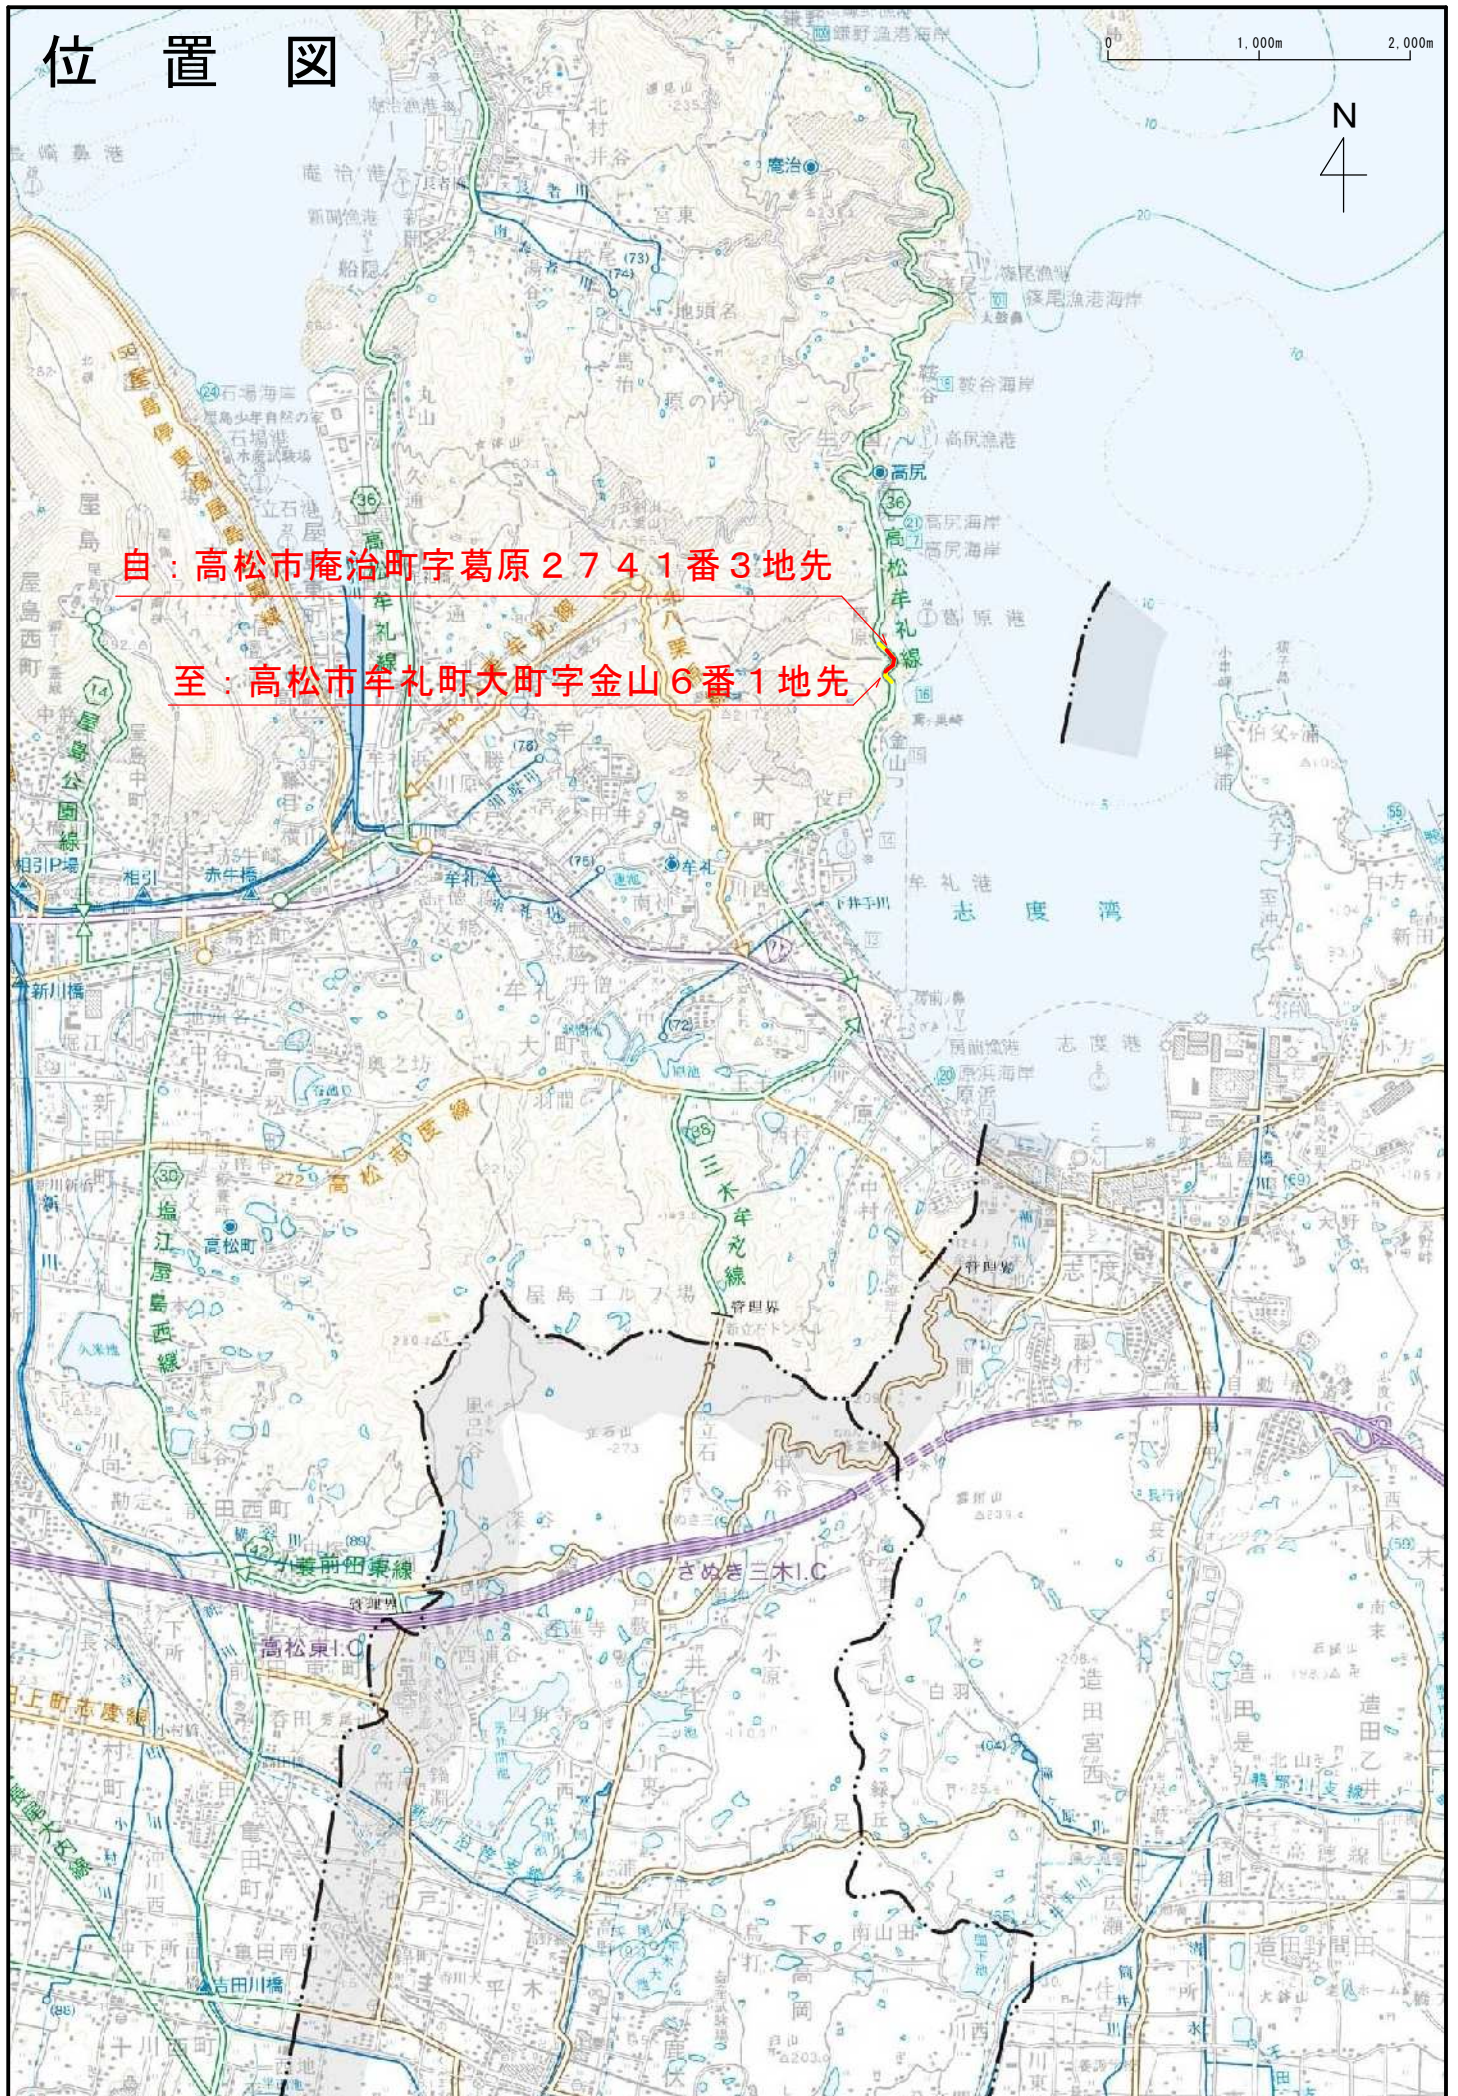

位置図

自：高松市庵治町字葛原 2741番3地先

至：高松市牟礼町大町字金山 6番1地先