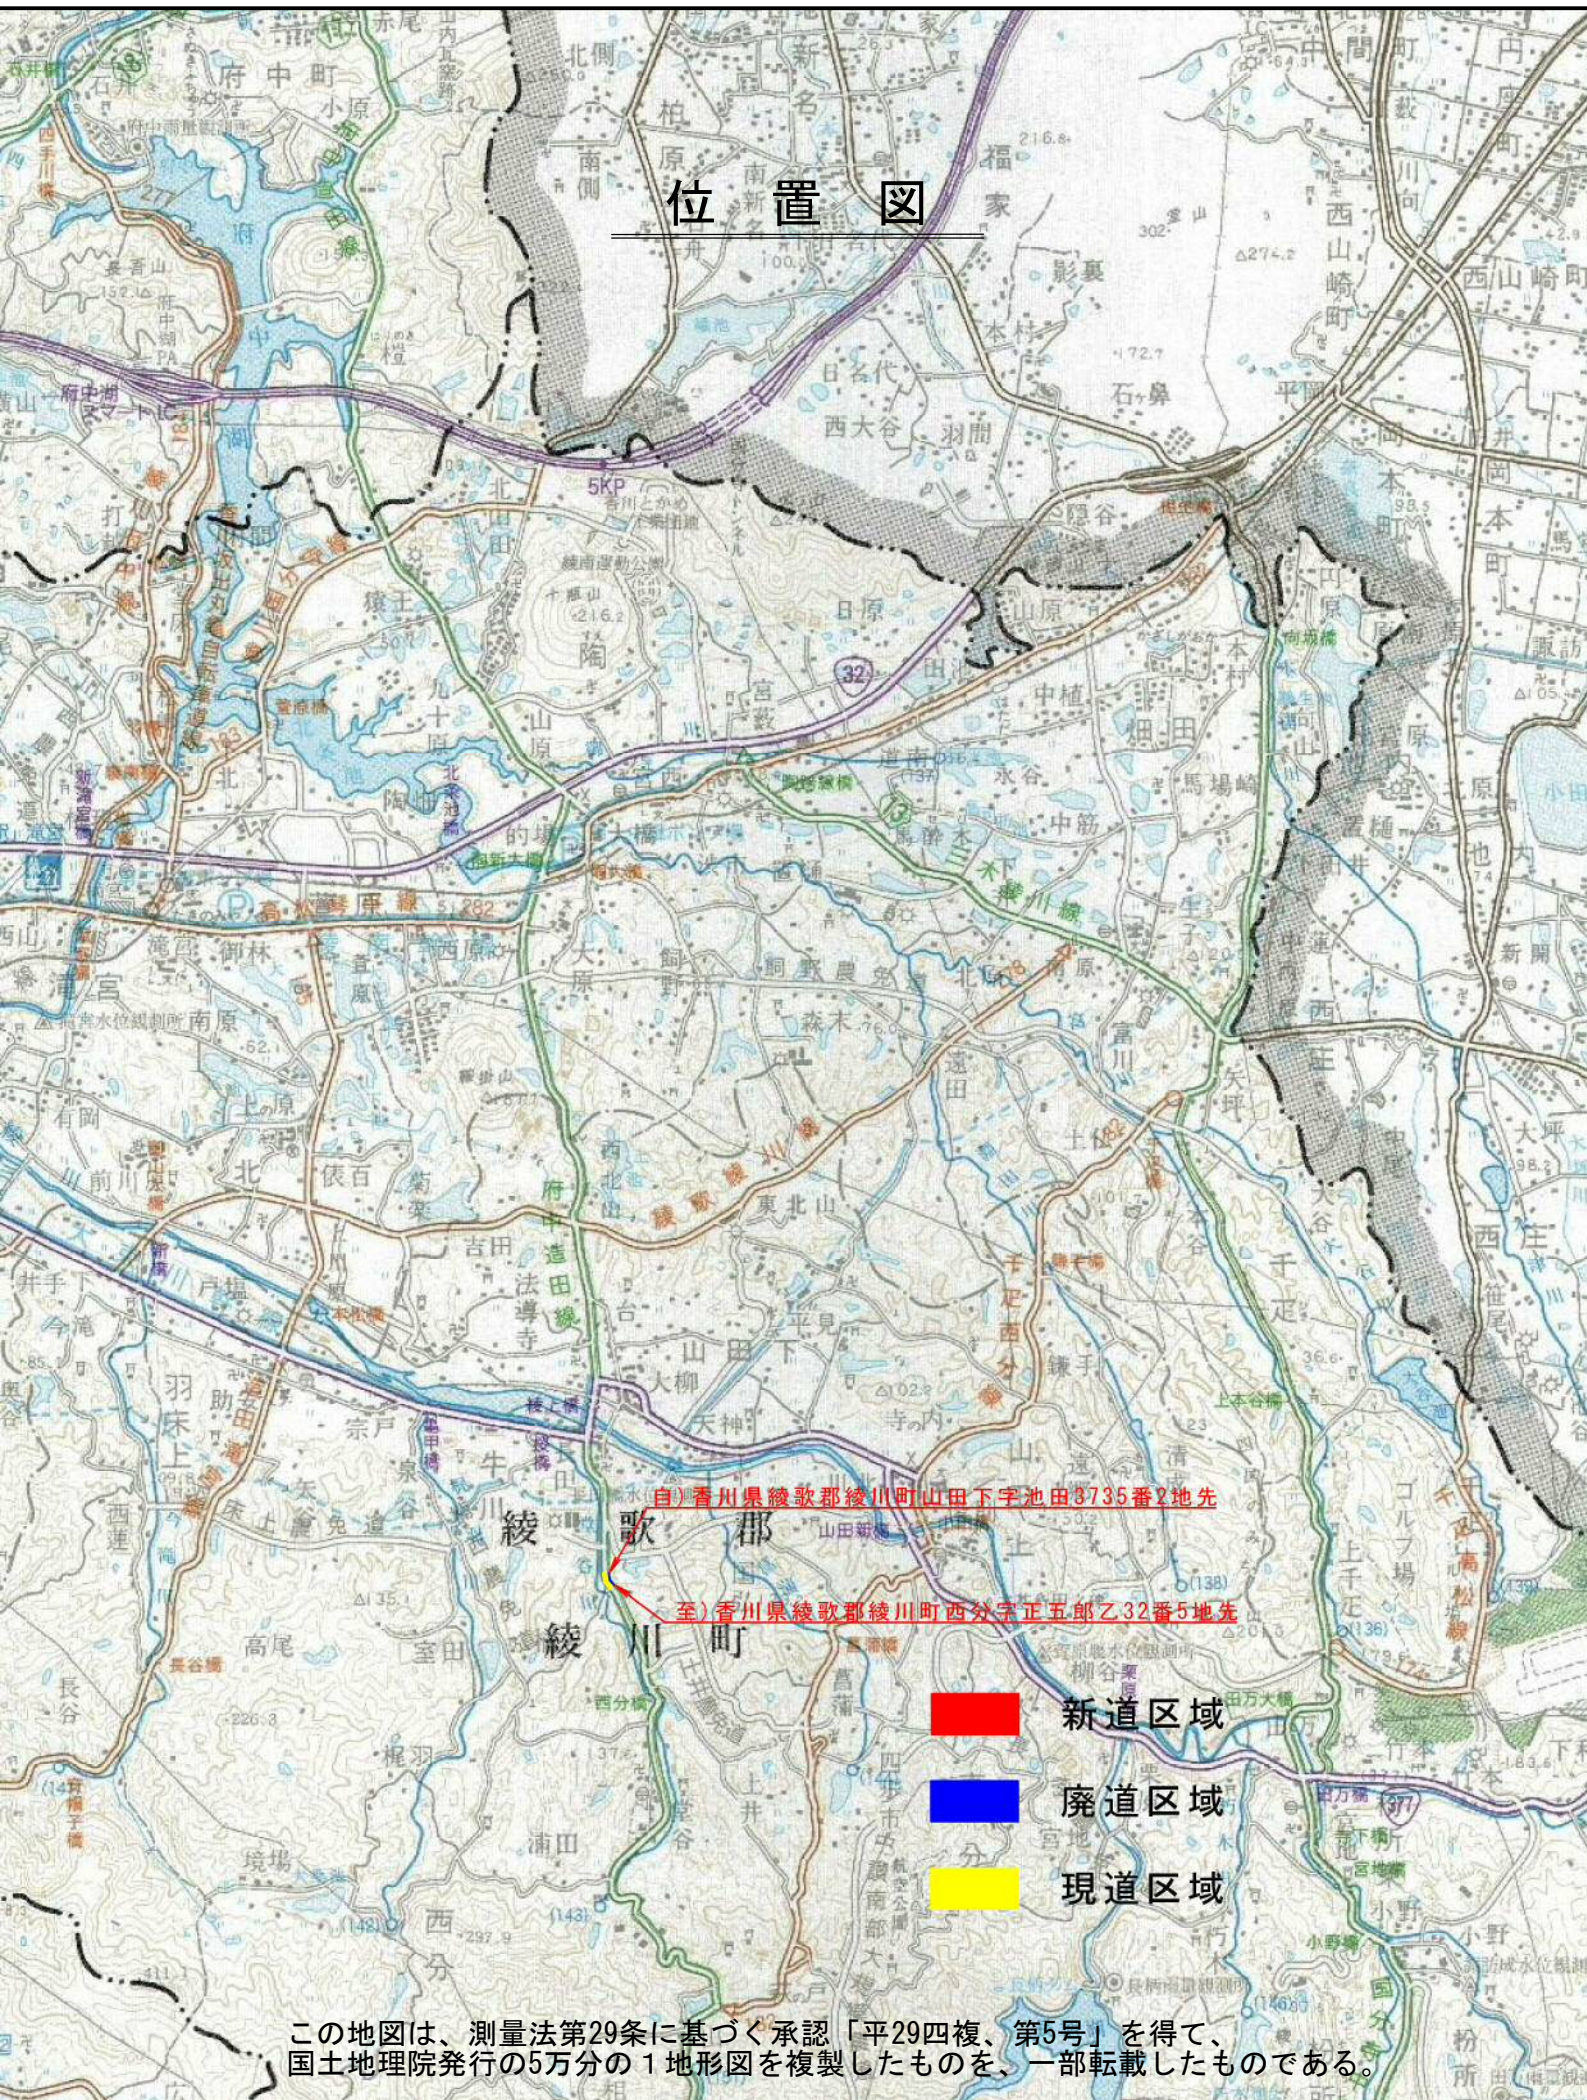

位置図

自) 香川県綾歌郡綾川町山田下宇池田3735番2地先

至) 香川県綾歌郡綾川町西分字正五郎乙32番5地先

新道区域

廃道区域

現道区域

この地図は、測量法第29条に基づく承認「平29四複、第5号」を得て、
国土地理院発行の5万分の1地形図を複製したものを、一部転載したものである。