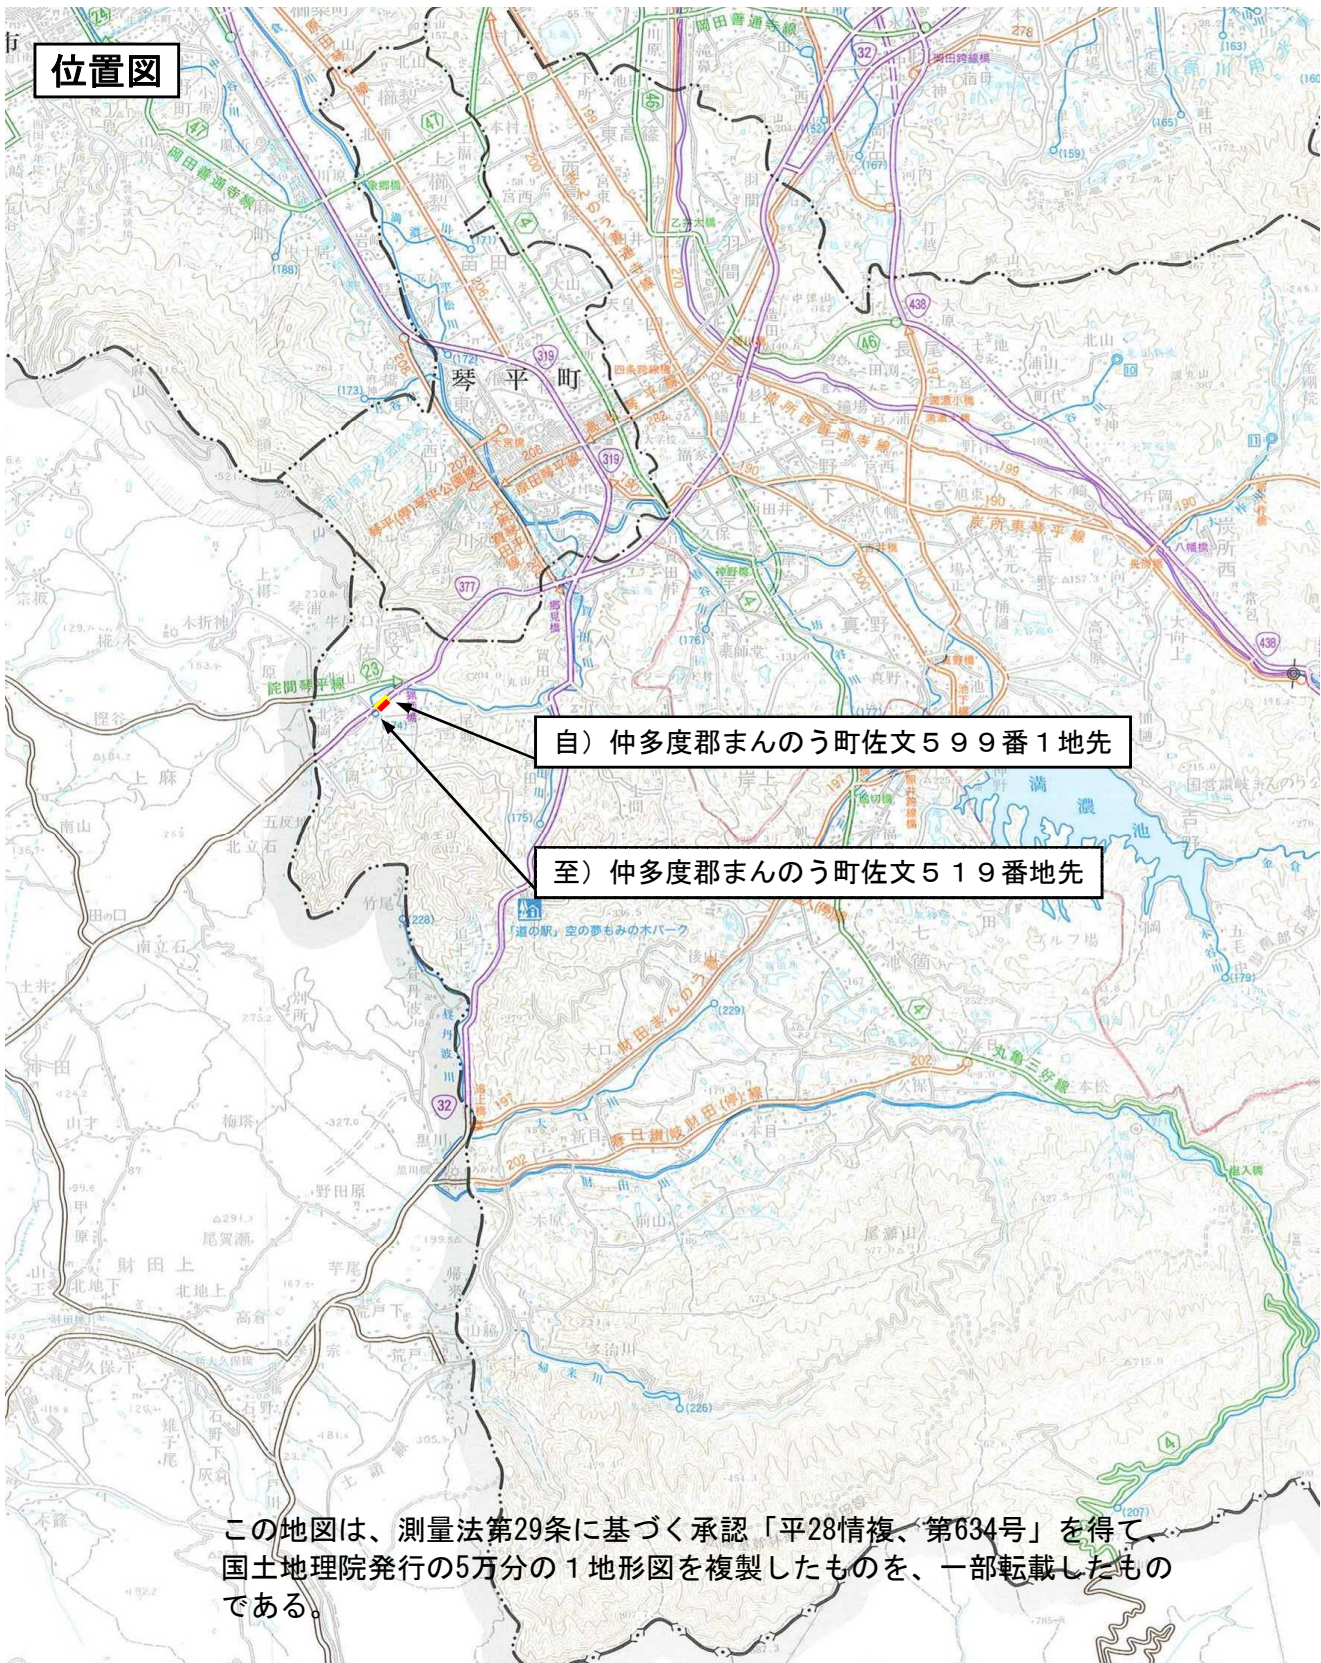

位置図

白) 仲多度郡まんのう町佐文599番1地先

至) 仲多度郡まんのう町佐文519番地先

この地図は、測量法第29条に基づく承認「平28情複、第634号」を得て、
国土地理院発行の5万分の1地形図を複製したものを、一部転載したもので
ある。