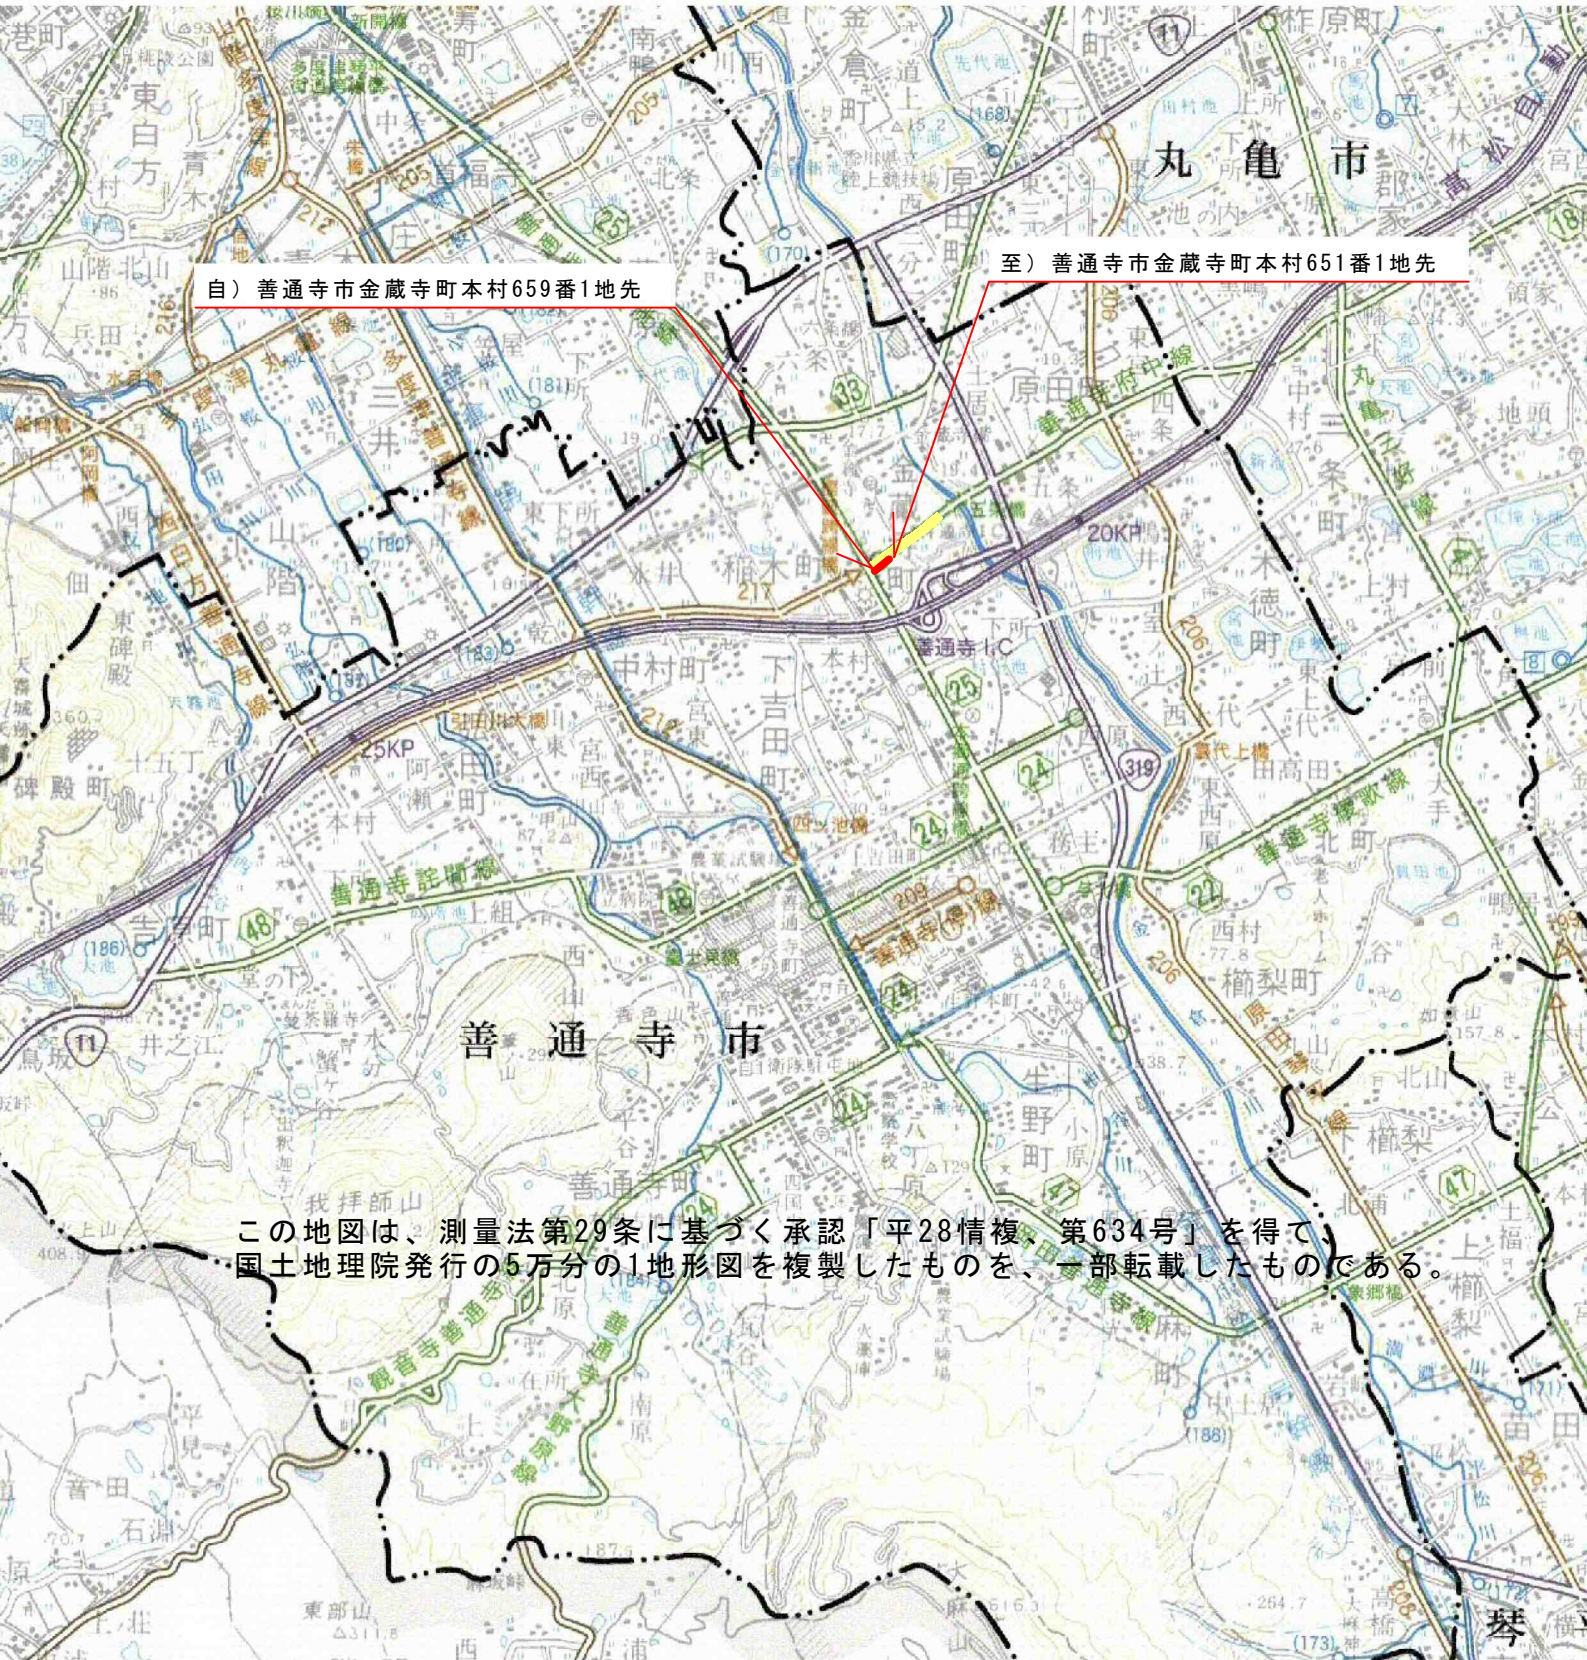

# 位置図

白) 普通寺市金蔵寺町本村659番1地先

至) 普通寺市金蔵寺町本村651番1地先

この地図は、測量法第29条に基づく承認「平28情複、第634号」を得て、  
国土地理院発行の5万分の1地形図を複製したものを、一部転載したものである。