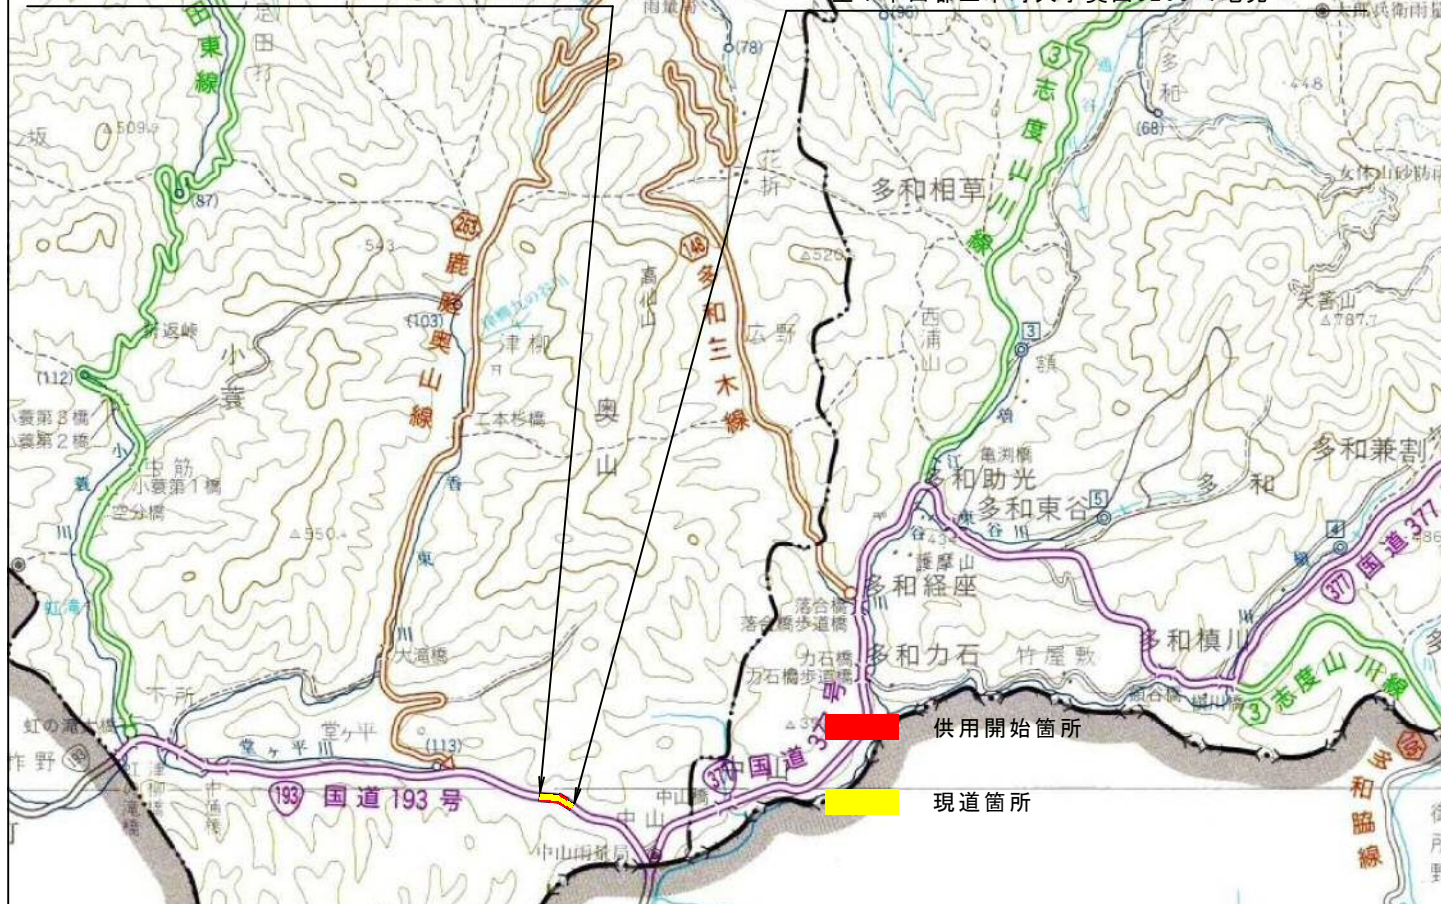

自：木田郡三木町大字奥山3194-甲6地先

至：木田郡三木町大字奥山3208+1地先

供用開始箇所

現道箇所