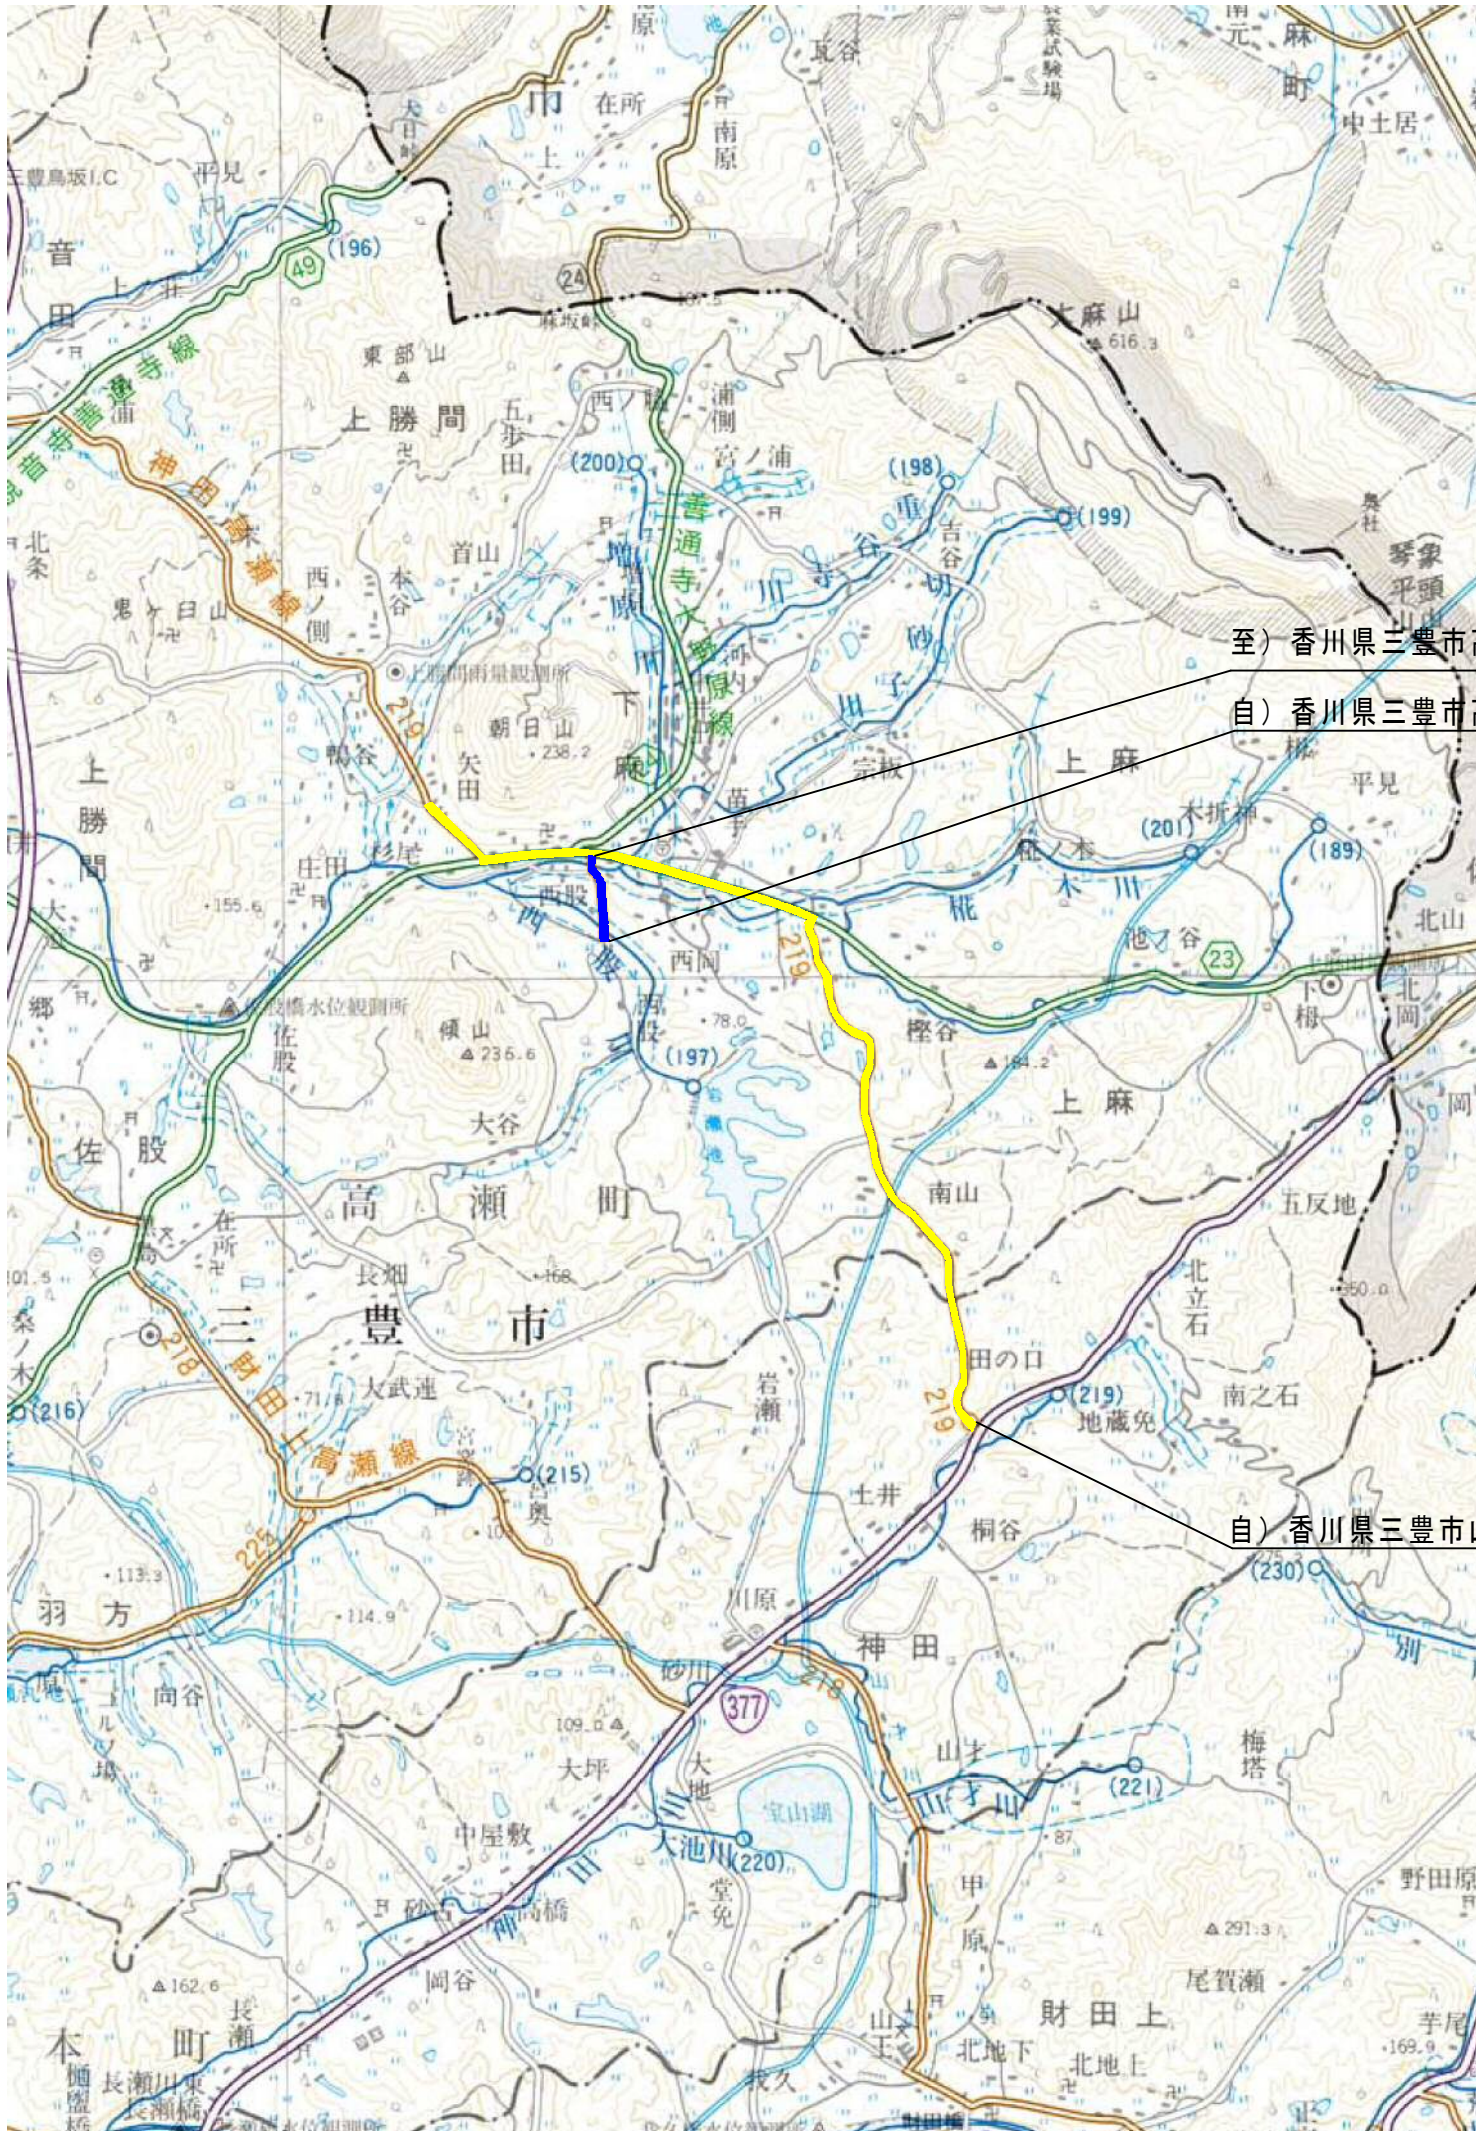

位置図 S=1:50,000

至) 香川県三豊市高瀬町下麻字荒井1061番1地先
 自) 香川県三豊市高瀬町佐股字西股乙160番2地先

自) 香川県三豊市山本町神田字坊の下760番1地先

赤色	新たに道路の区域となる部分
黄色	既に道路の区域となってる部分
青色	不要物件とする部分

「この地図は、国土地理院長の承認を得て、同院発行の5万分の1地形図を複製したものである。
 (承認番号 平29四複、第25号)」