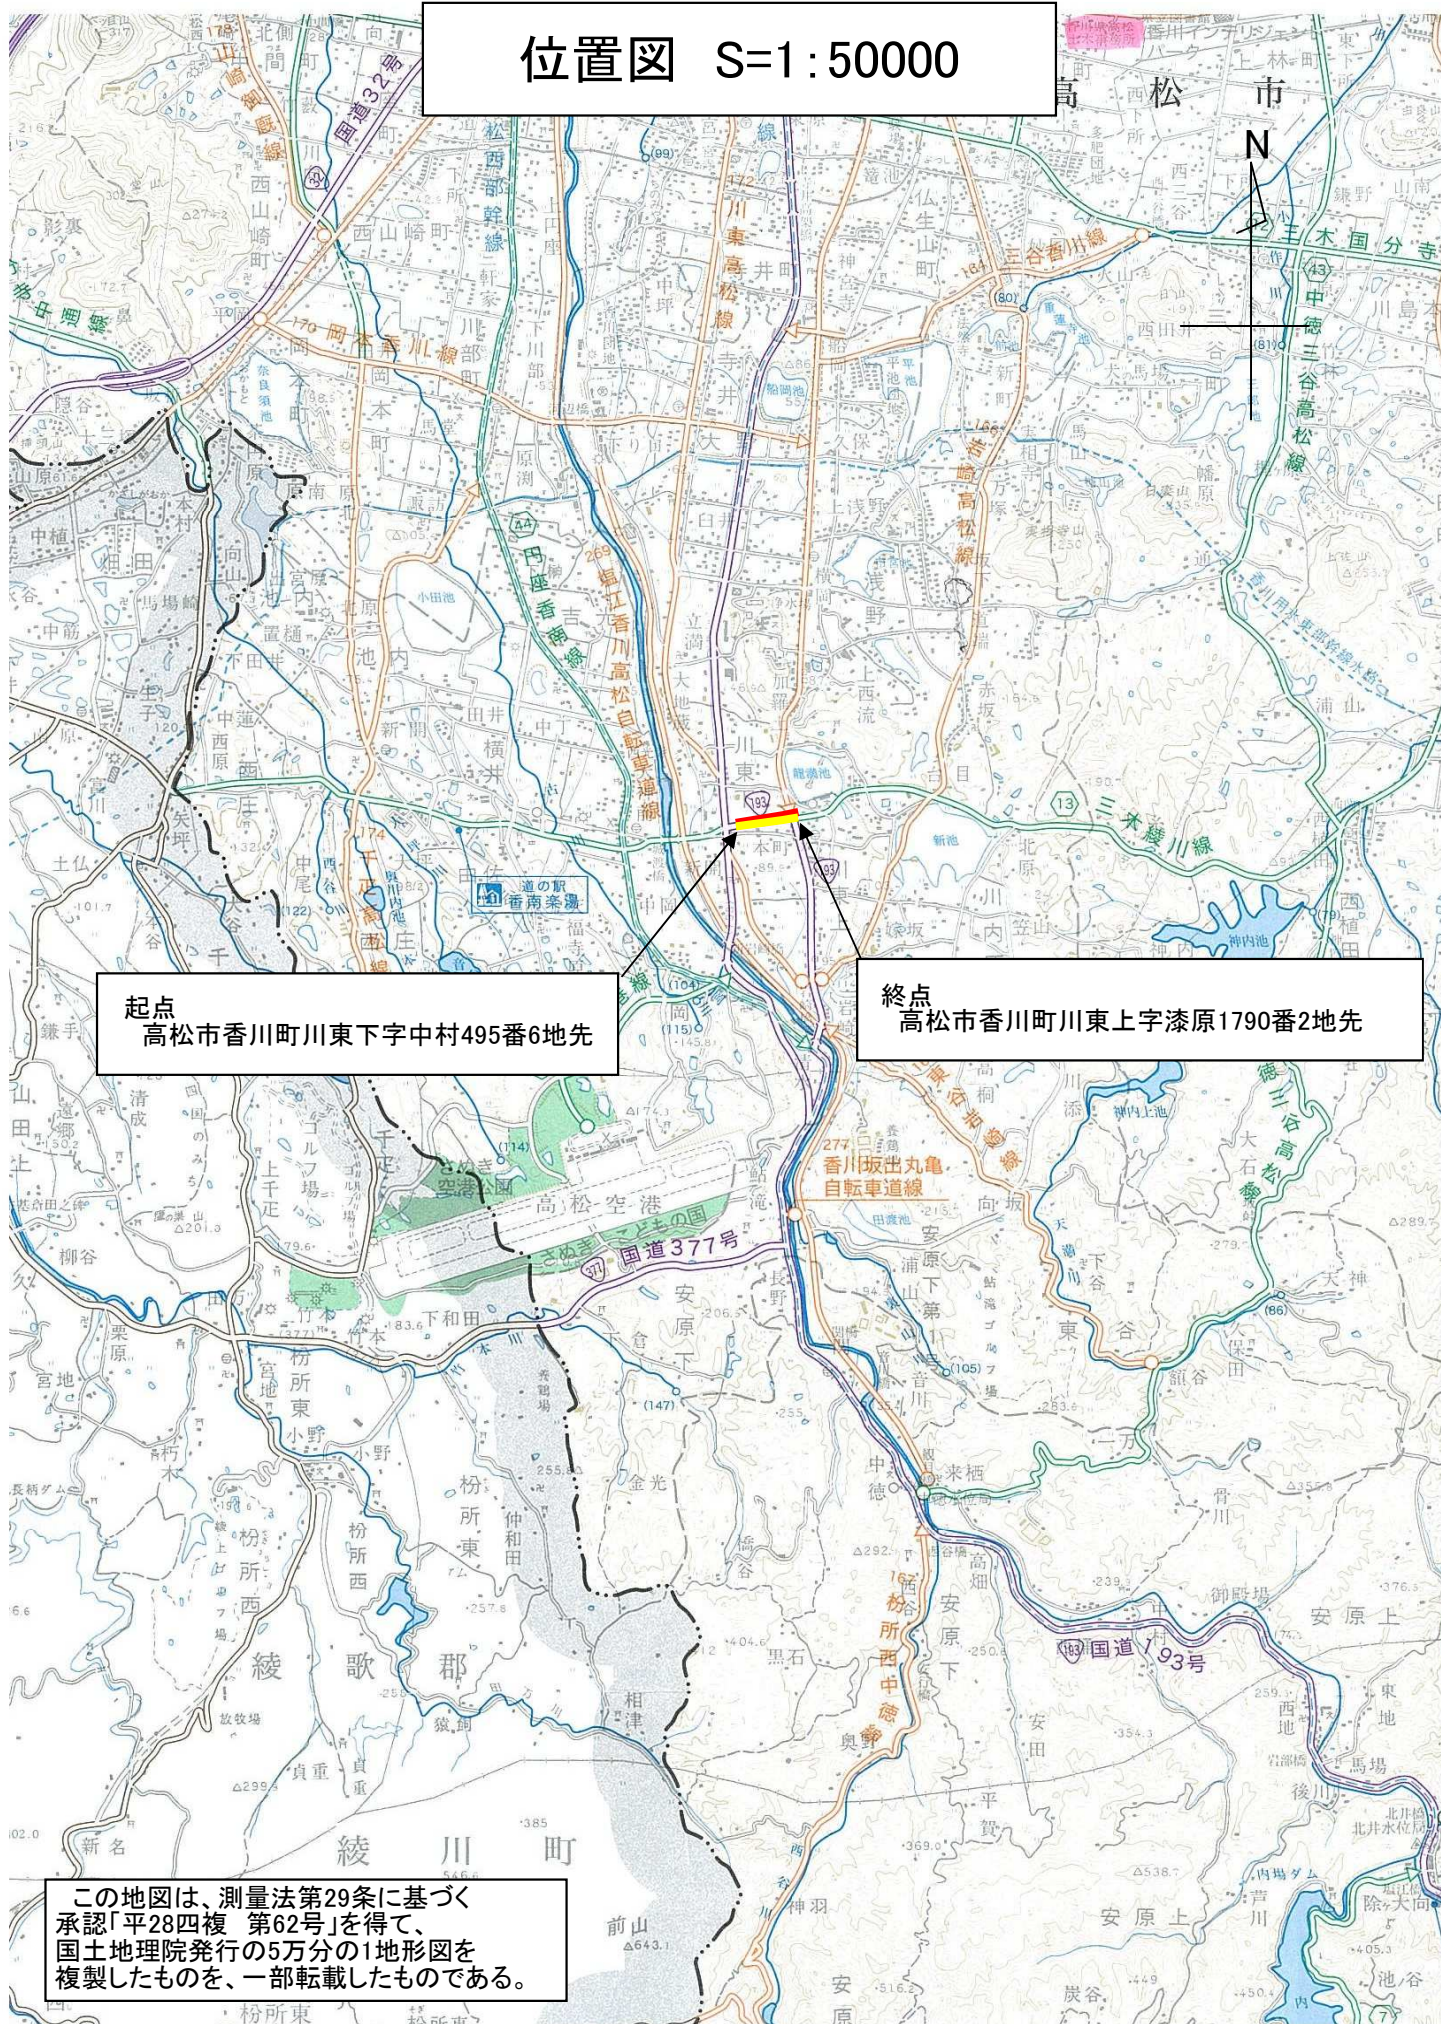

# 位置図 S=1:50000

**起点**  
高松市香川町川東下字中村495番6地先

**終点**  
高松市香川町川東上字漆原1790番2地先

この地図は、測量法第29条に基づく承認「平28四複 第62号」を得て、国土地理院発行の5万分の1地形図を複製したものを、一部転載したものである。