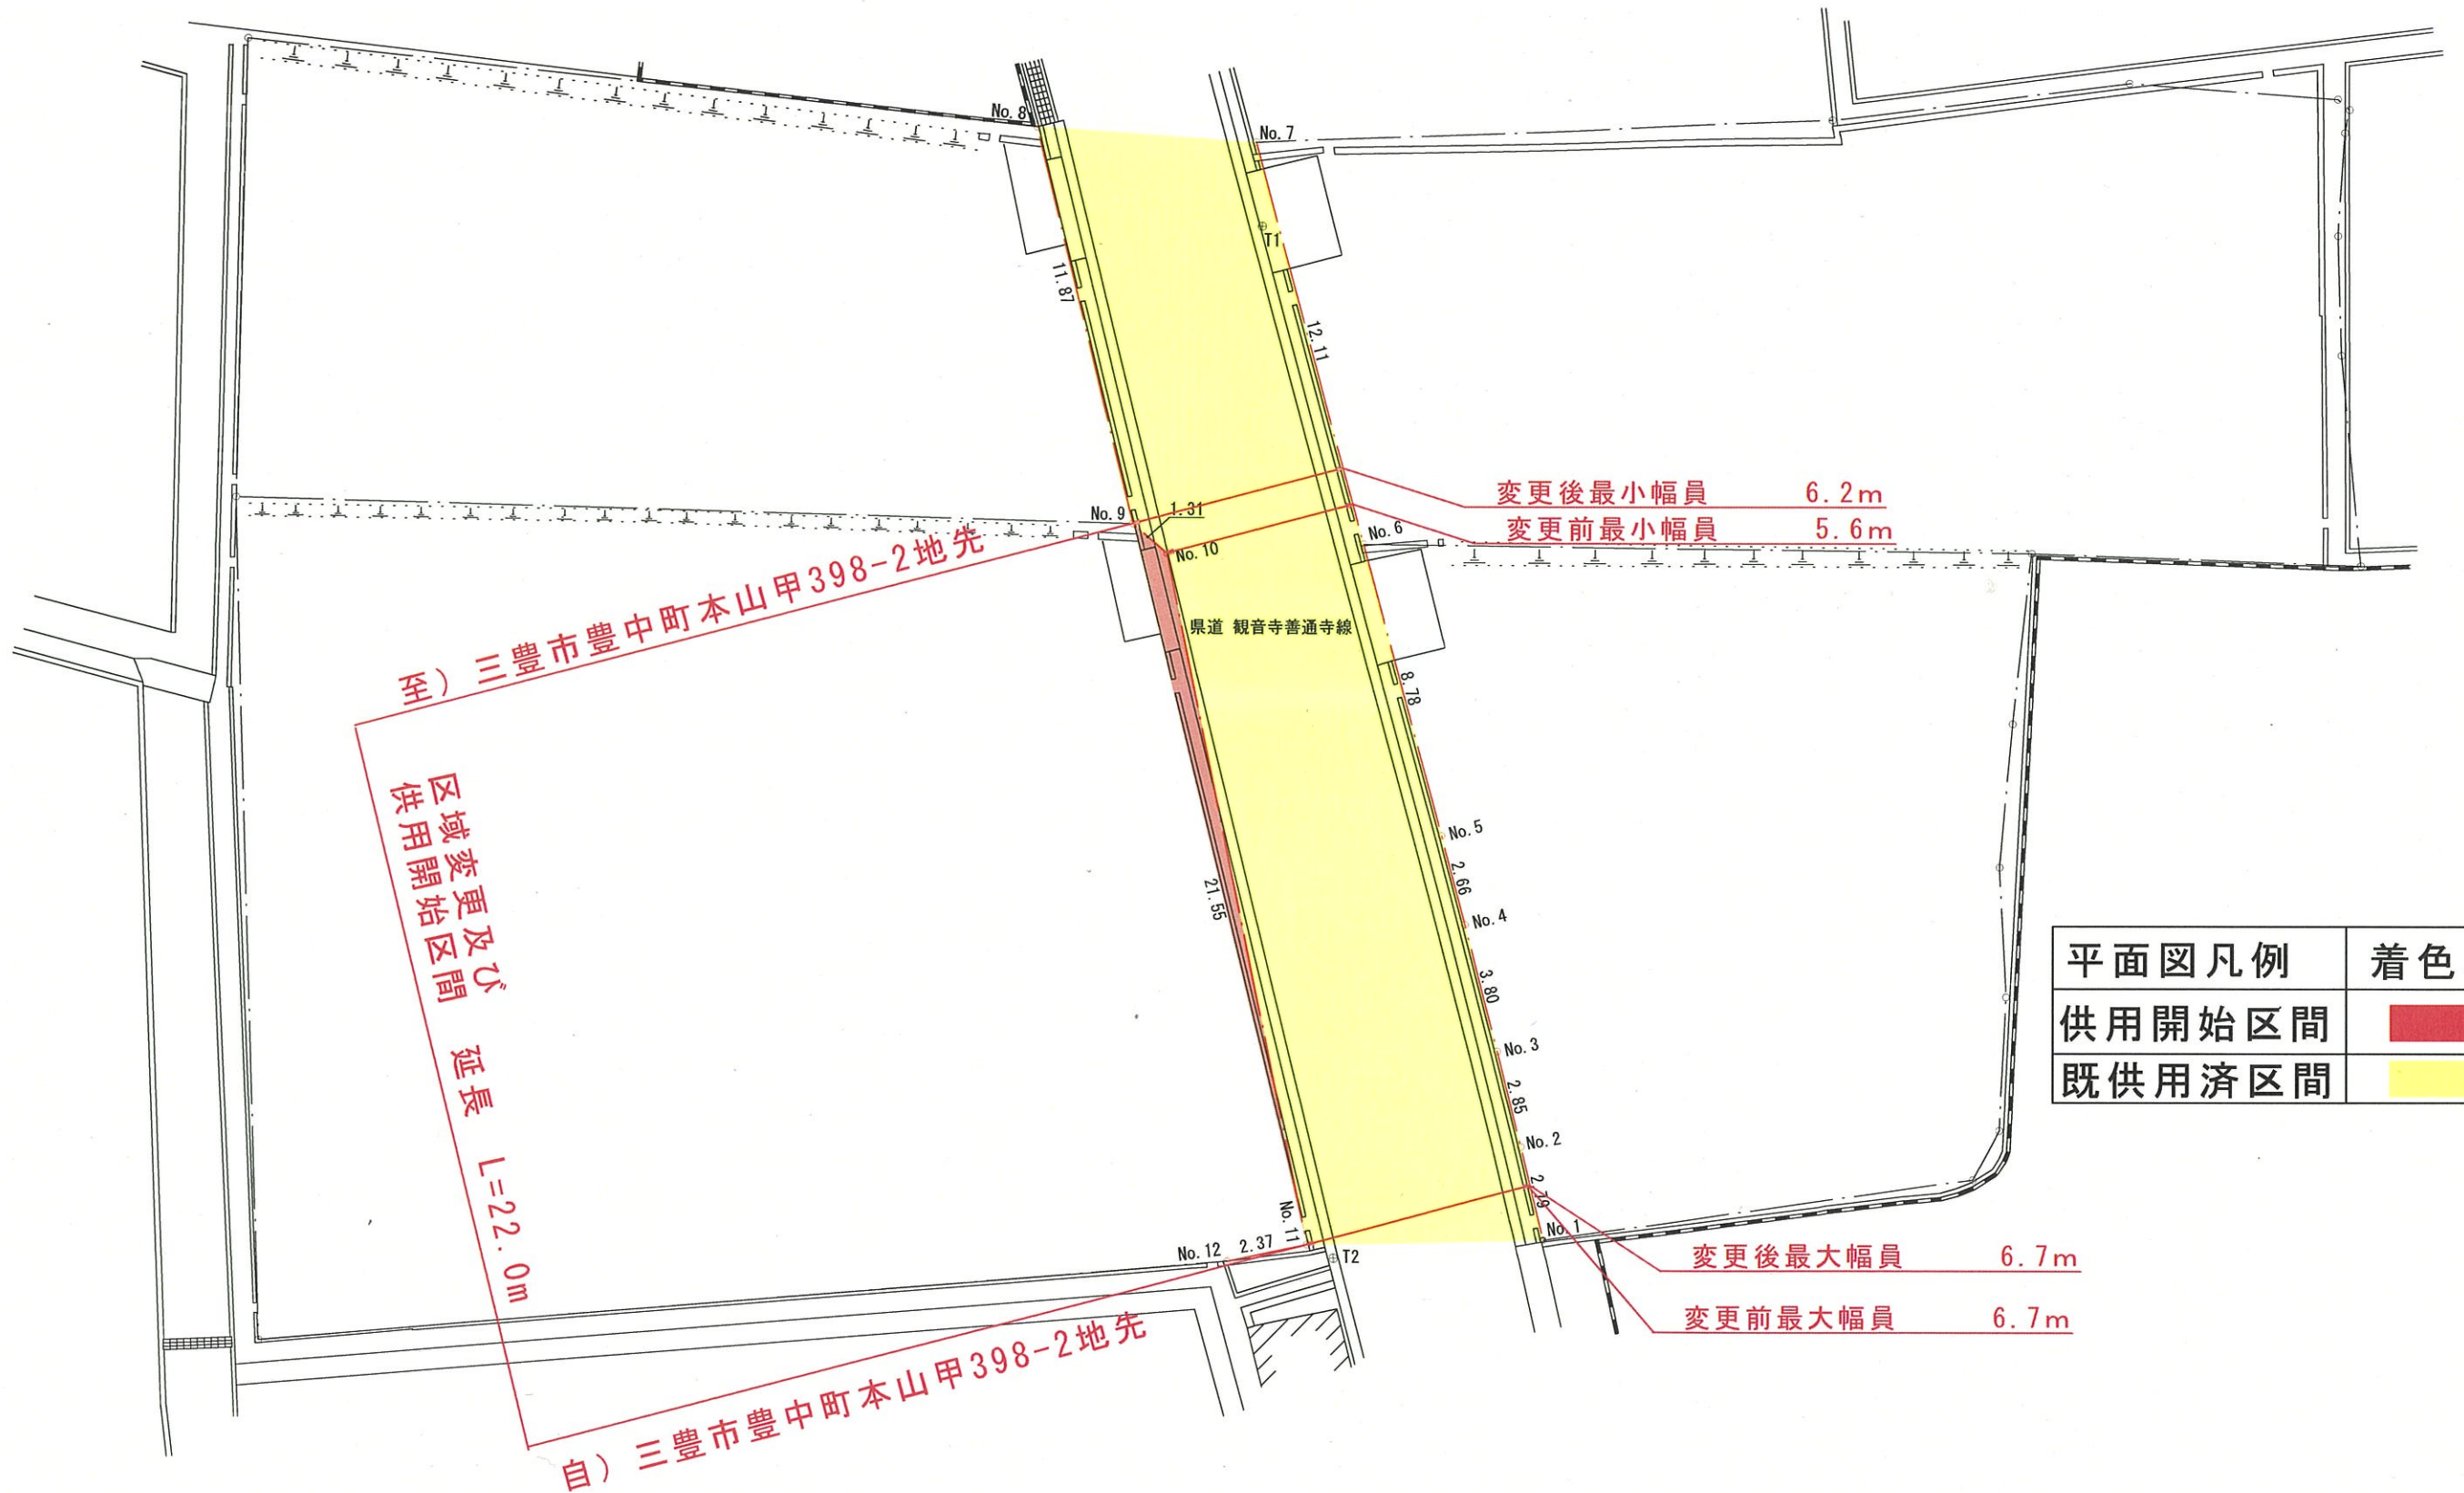

現況平面図

所在：三豊市豊中町本山甲字摺木原

縮尺：1/200

単位：m

平面図凡例	着色表示
供用開始区間	
既供用済区間	