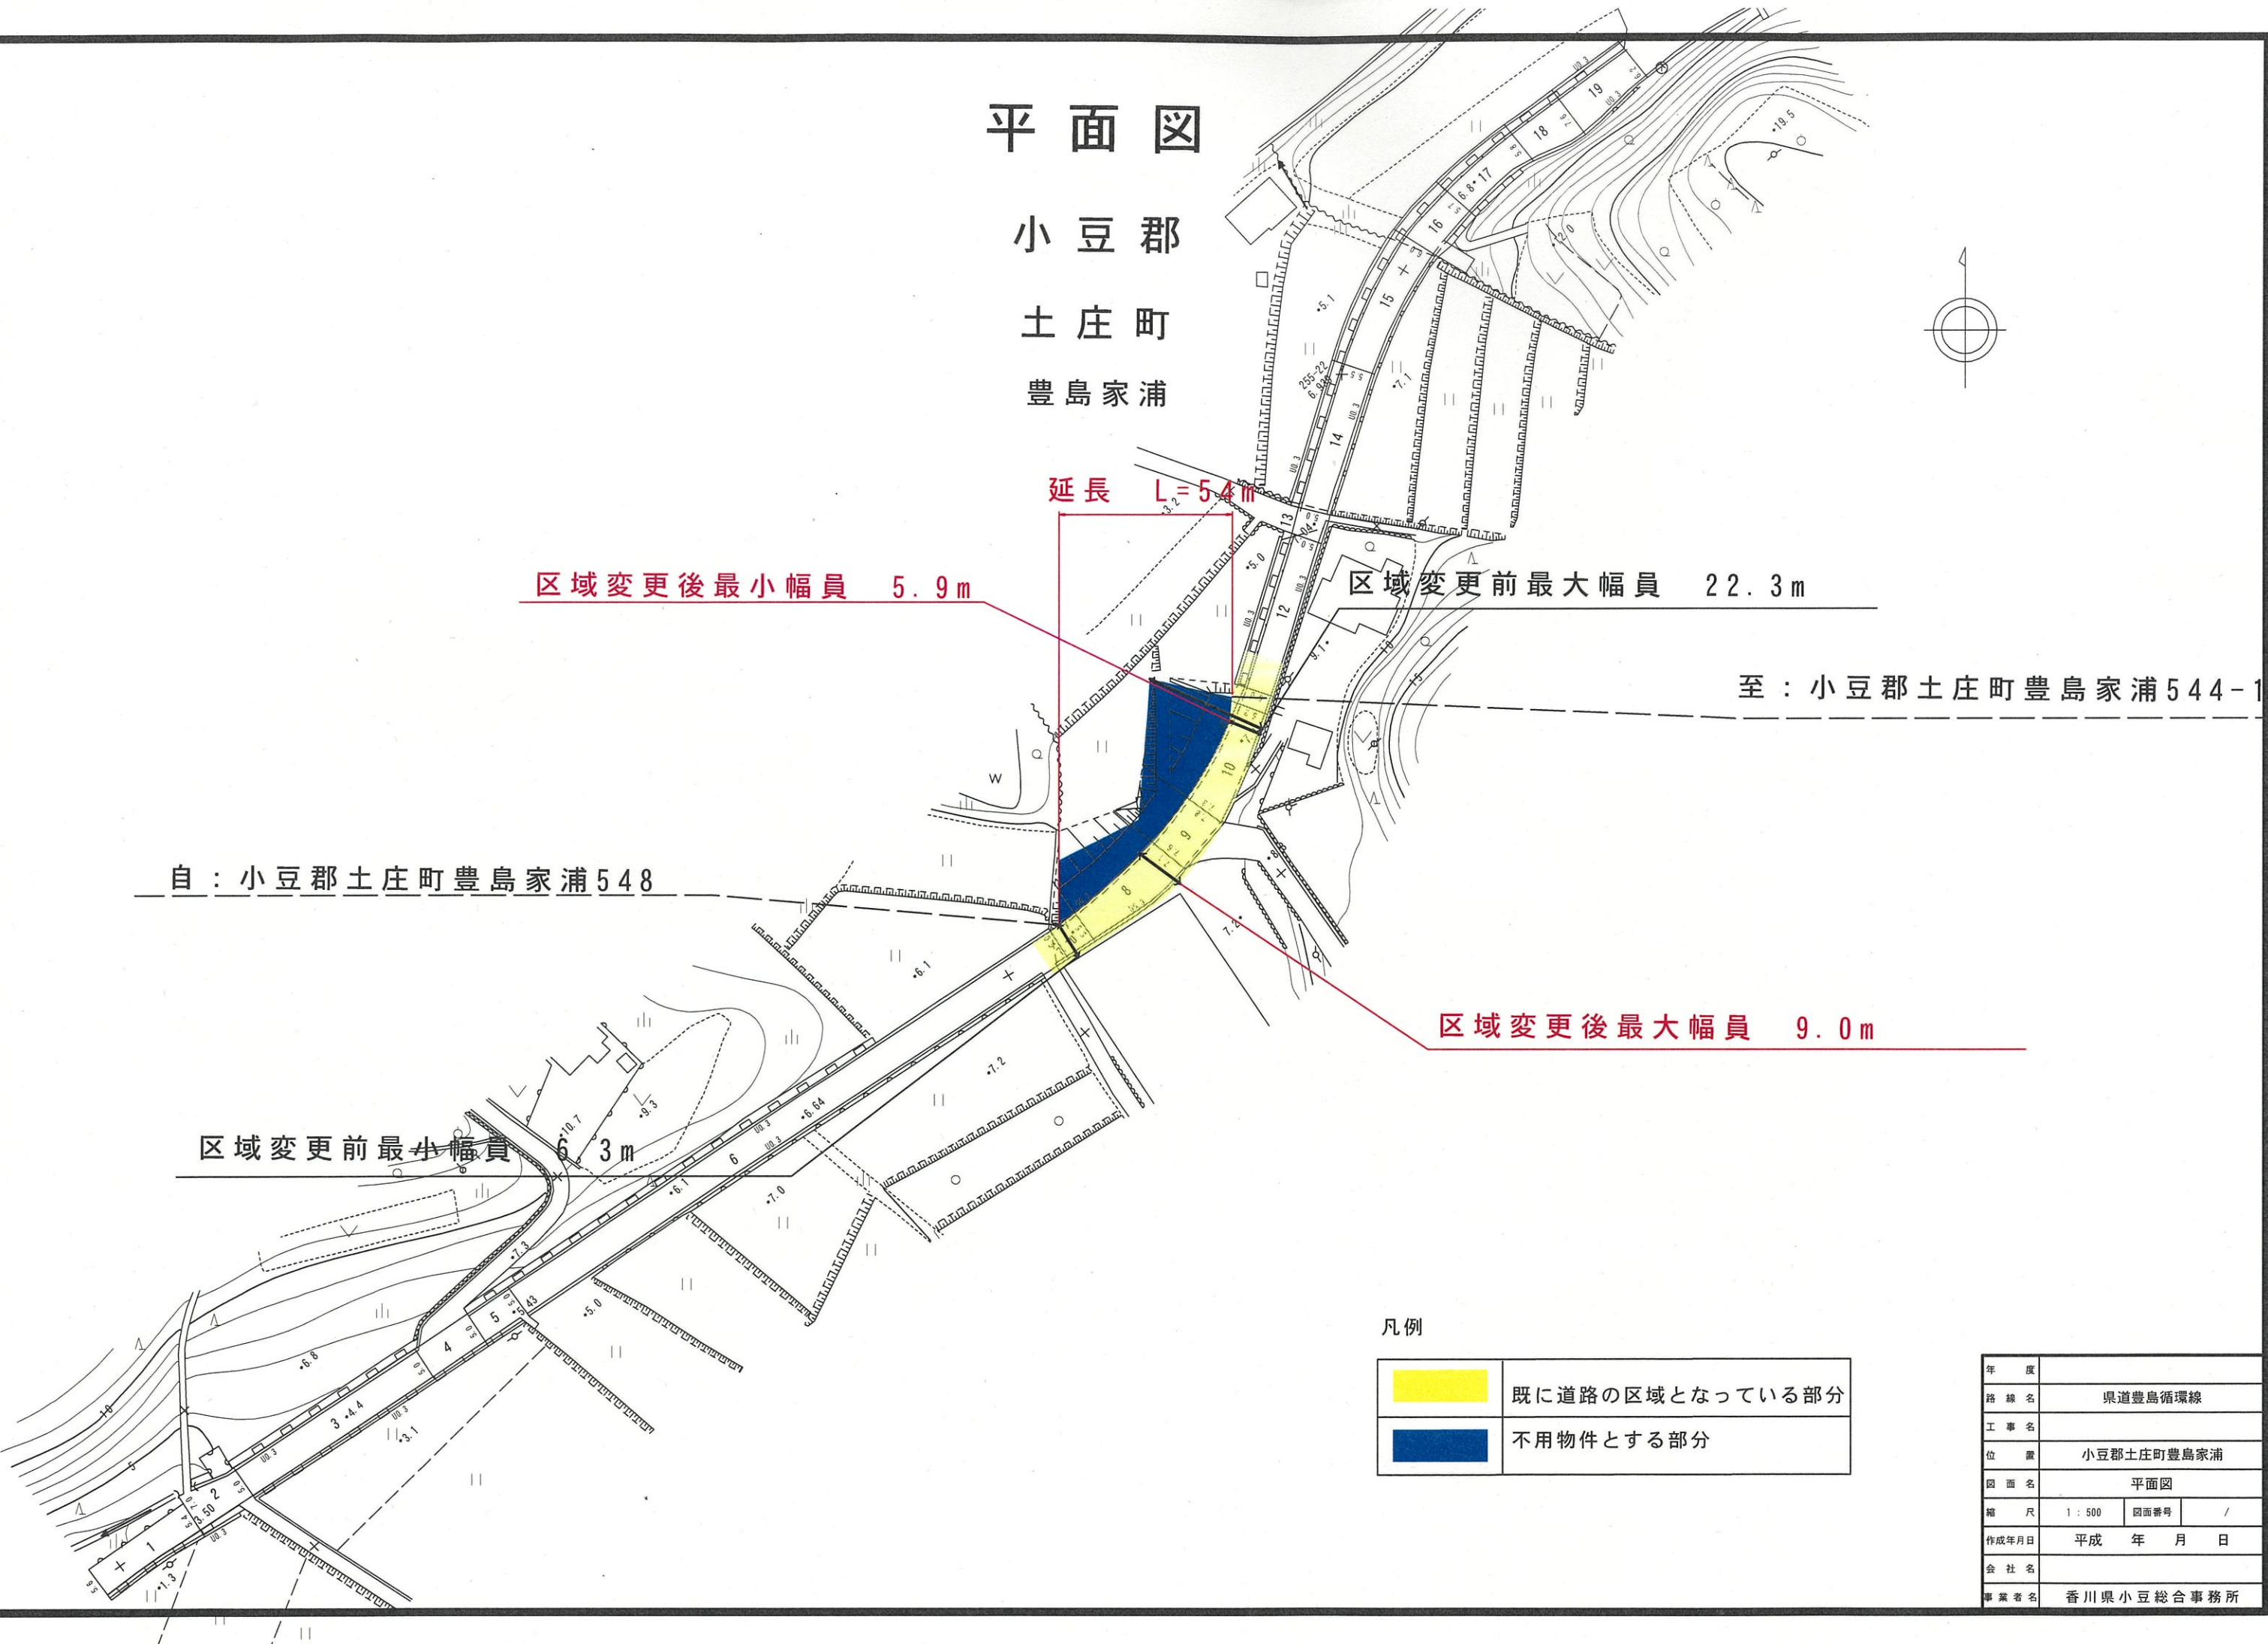

# 平面図

小豆郡  
土庄町  
豊島家浦

### 凡例

	既に道路の区域となっている部分
	不用物件とする部分

年度			
路線名	県道豊島循環線		
工事名			
位置	小豆郡土庄町豊島家浦		
図面名	平面図		
縮尺	1:500	図面番号	/
作成年月日	平成 年 月 日		
会社名			
事業者名	香川県小豆総合事務所		