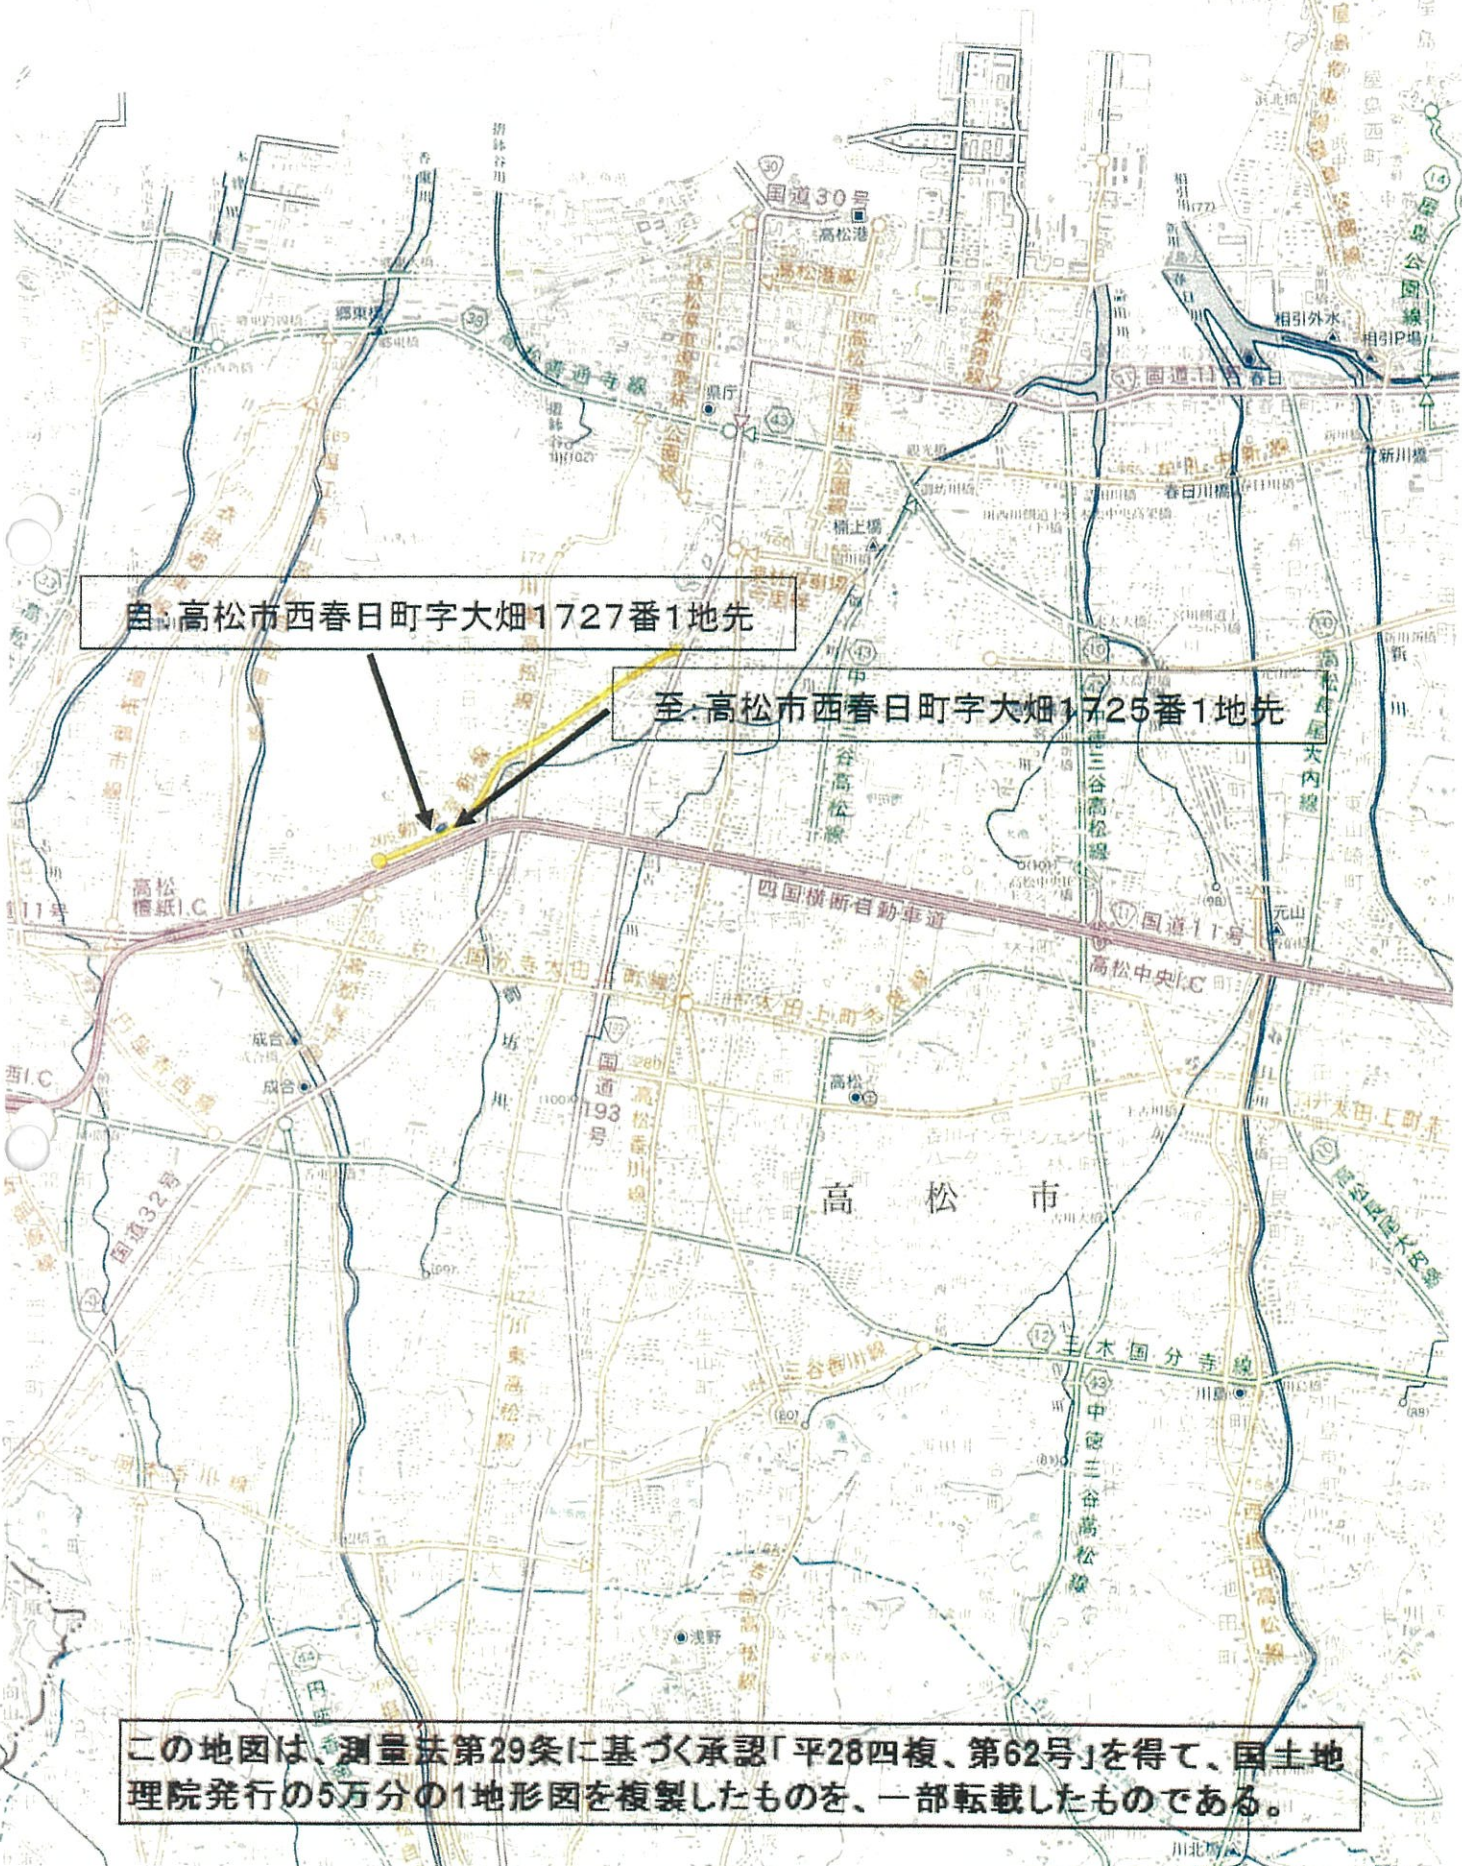

# 位置図 S=1:50000

自: 高松市西春日町字大畑1727番1地先

至: 高松市西春日町字大畑1725番1地先

この地図は、測量法第29条に基づく承認「平28四複、第62号」を得て、国土地理院発行の5万分の1地形図を複製したものを、一部転載したものである。