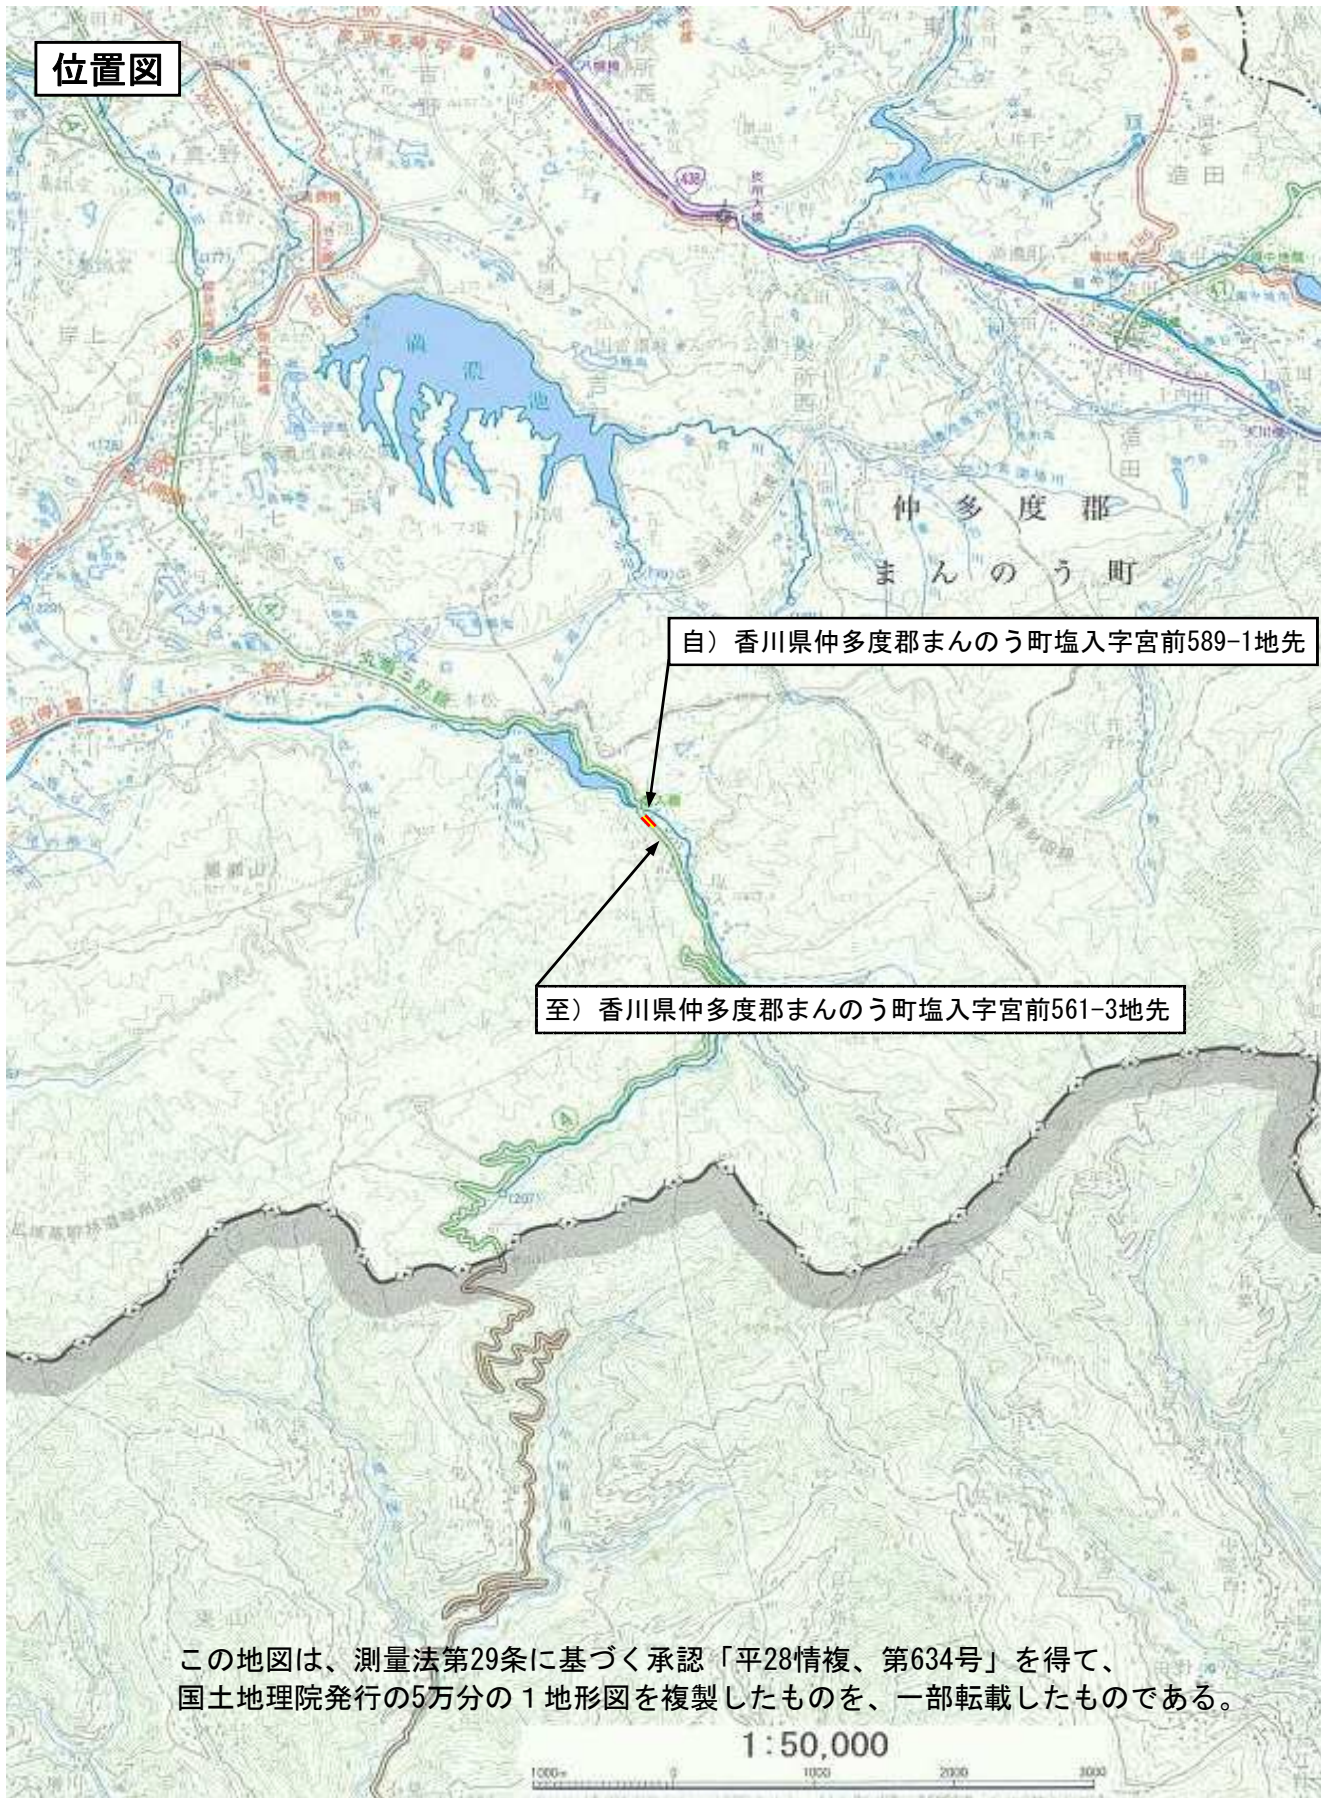

**位置図**

自) 香川県仲多度郡まんのう町塩入字宮前589-1地先

至) 香川県仲多度郡まんのう町塩入字宮前561-3地先

この地図は、測量法第29条に基づく承認「平28情複、第634号」を得て、  
国土地理院発行の5万分の1地形図を複製したものを、一部転載したものである。

1:50,000