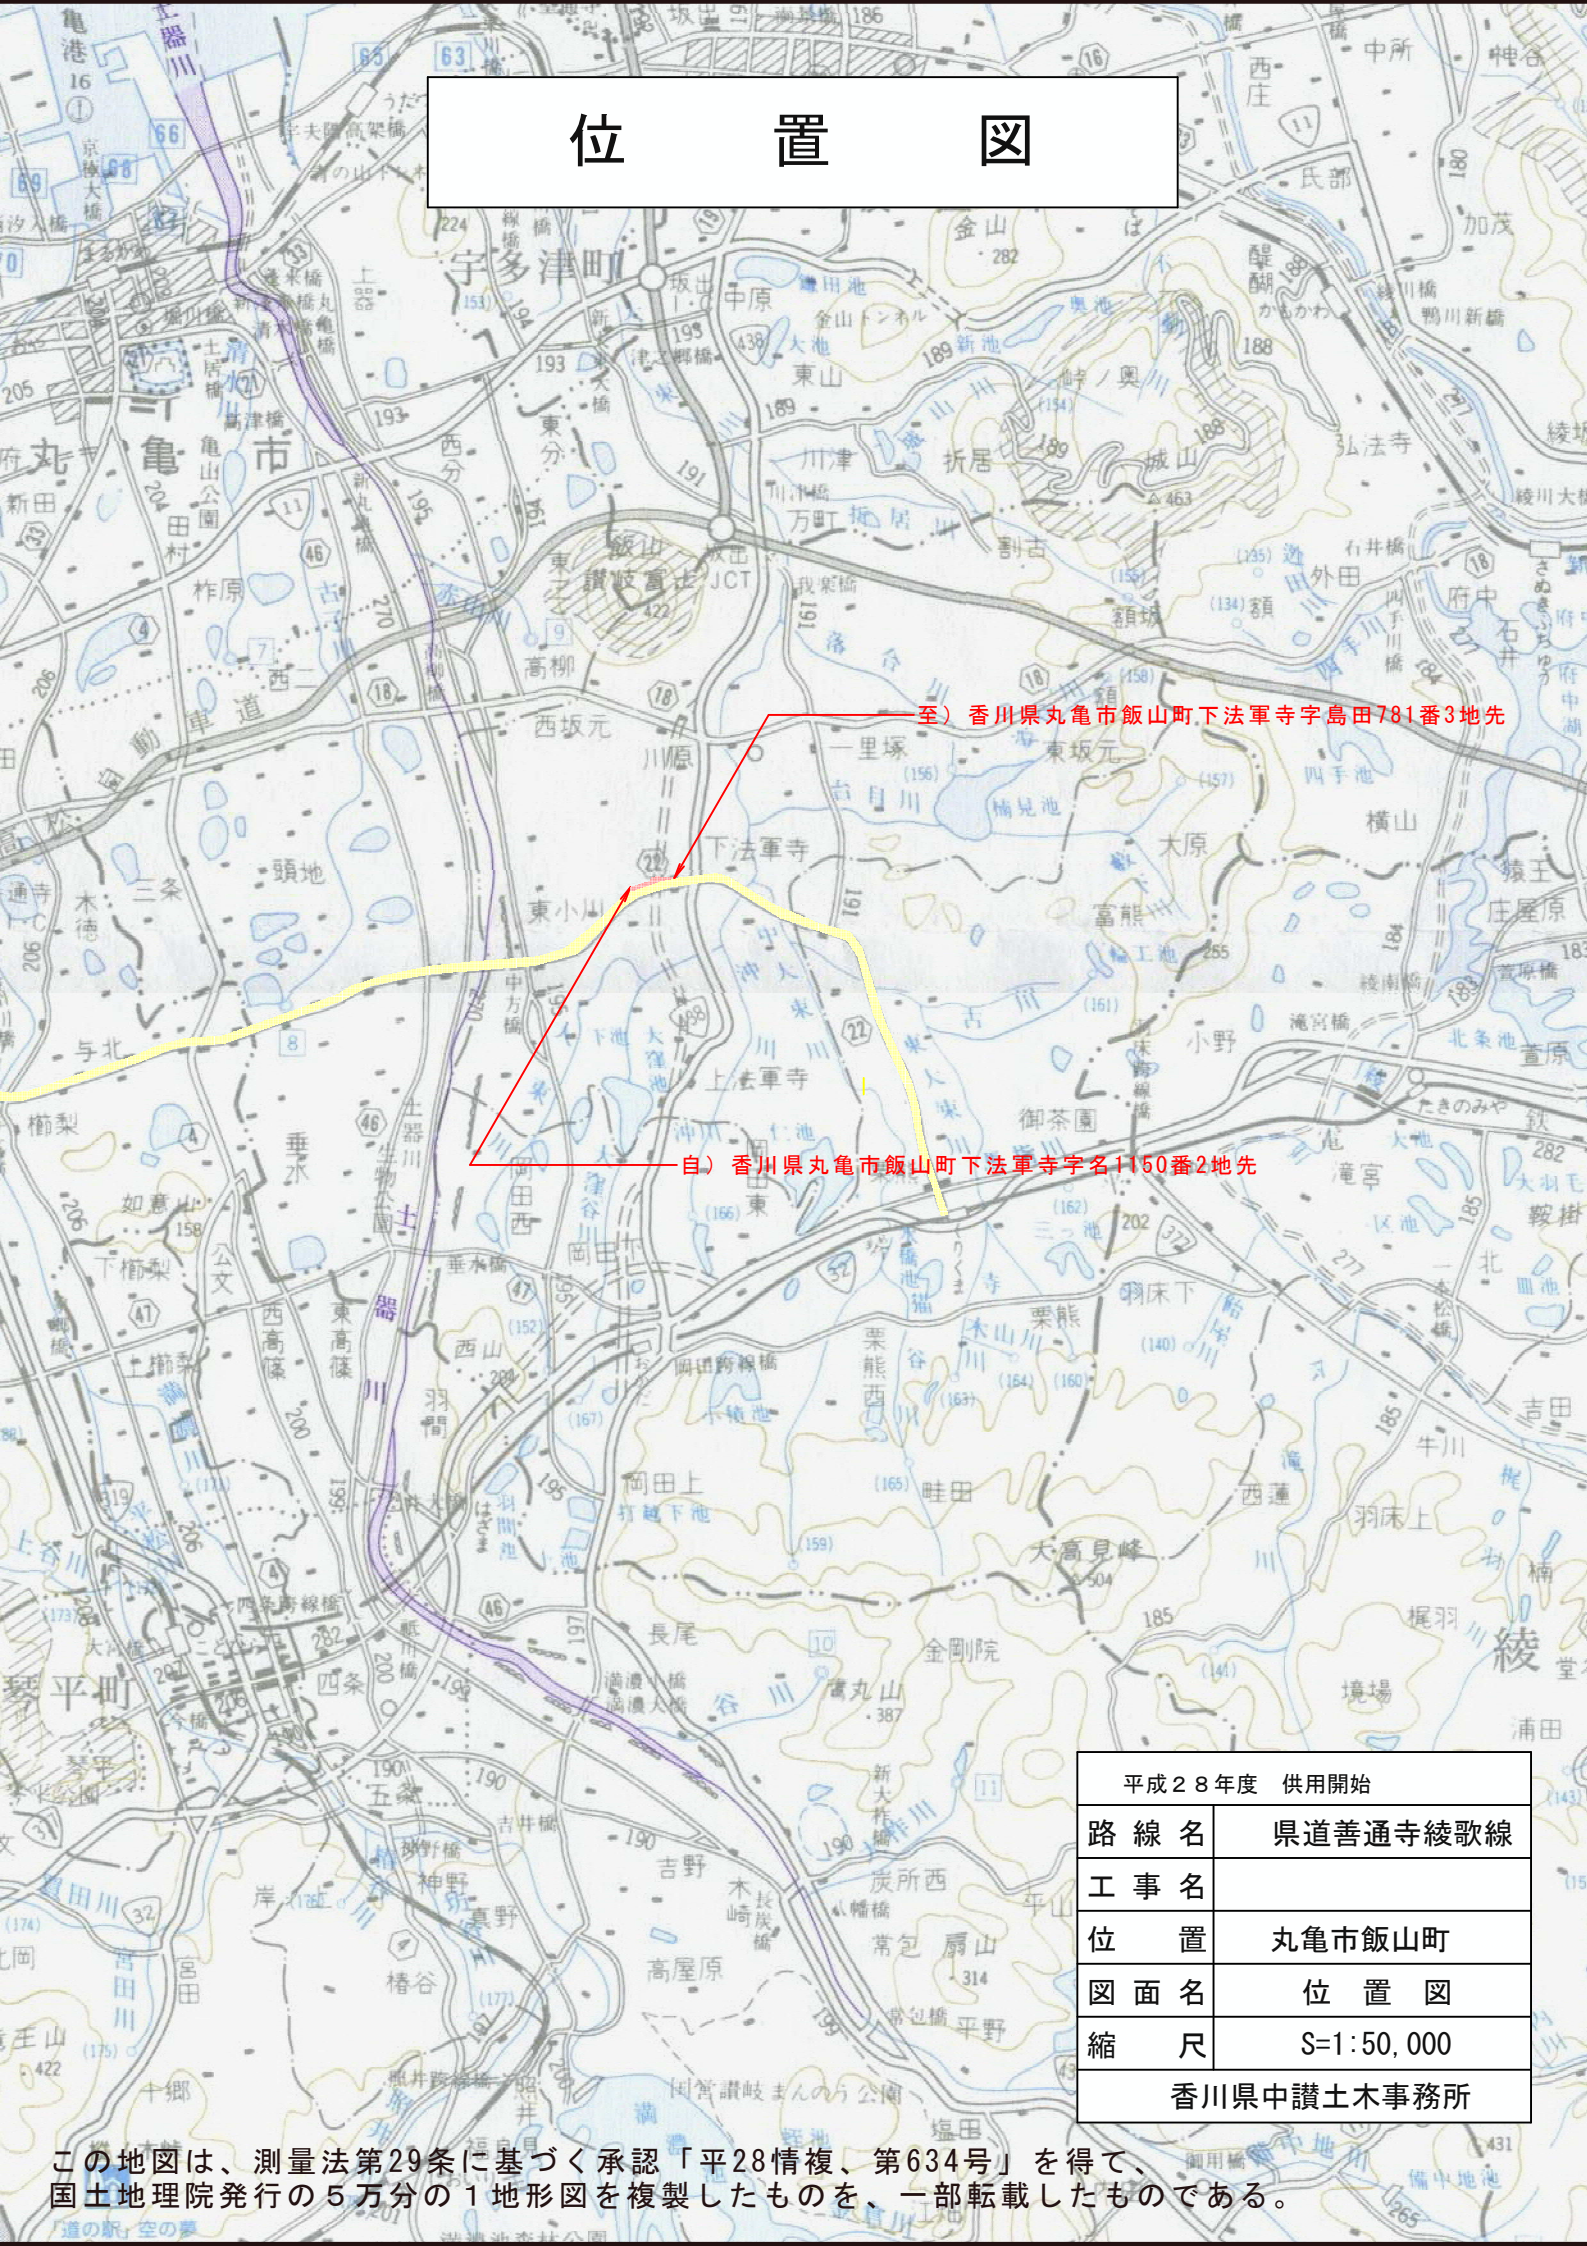

位置図

至) 香川県丸亀市飯山町下法軍寺字島田781番3地先

自) 香川県丸亀市飯山町下法軍寺字名1150番2地先

平成28年度 供用開始	
路線名	県道善通寺綾歌線
工事名	
位置	丸亀市飯山町
図面名	位置図
縮尺	S=1:50,000
香川県中讃土木事務所	

この地図は、測量法第29条に基づく承認「平28情複、第634号」を得て、国土地理院発行の5万分の1地形図を複製したものを、一部転載したものである。