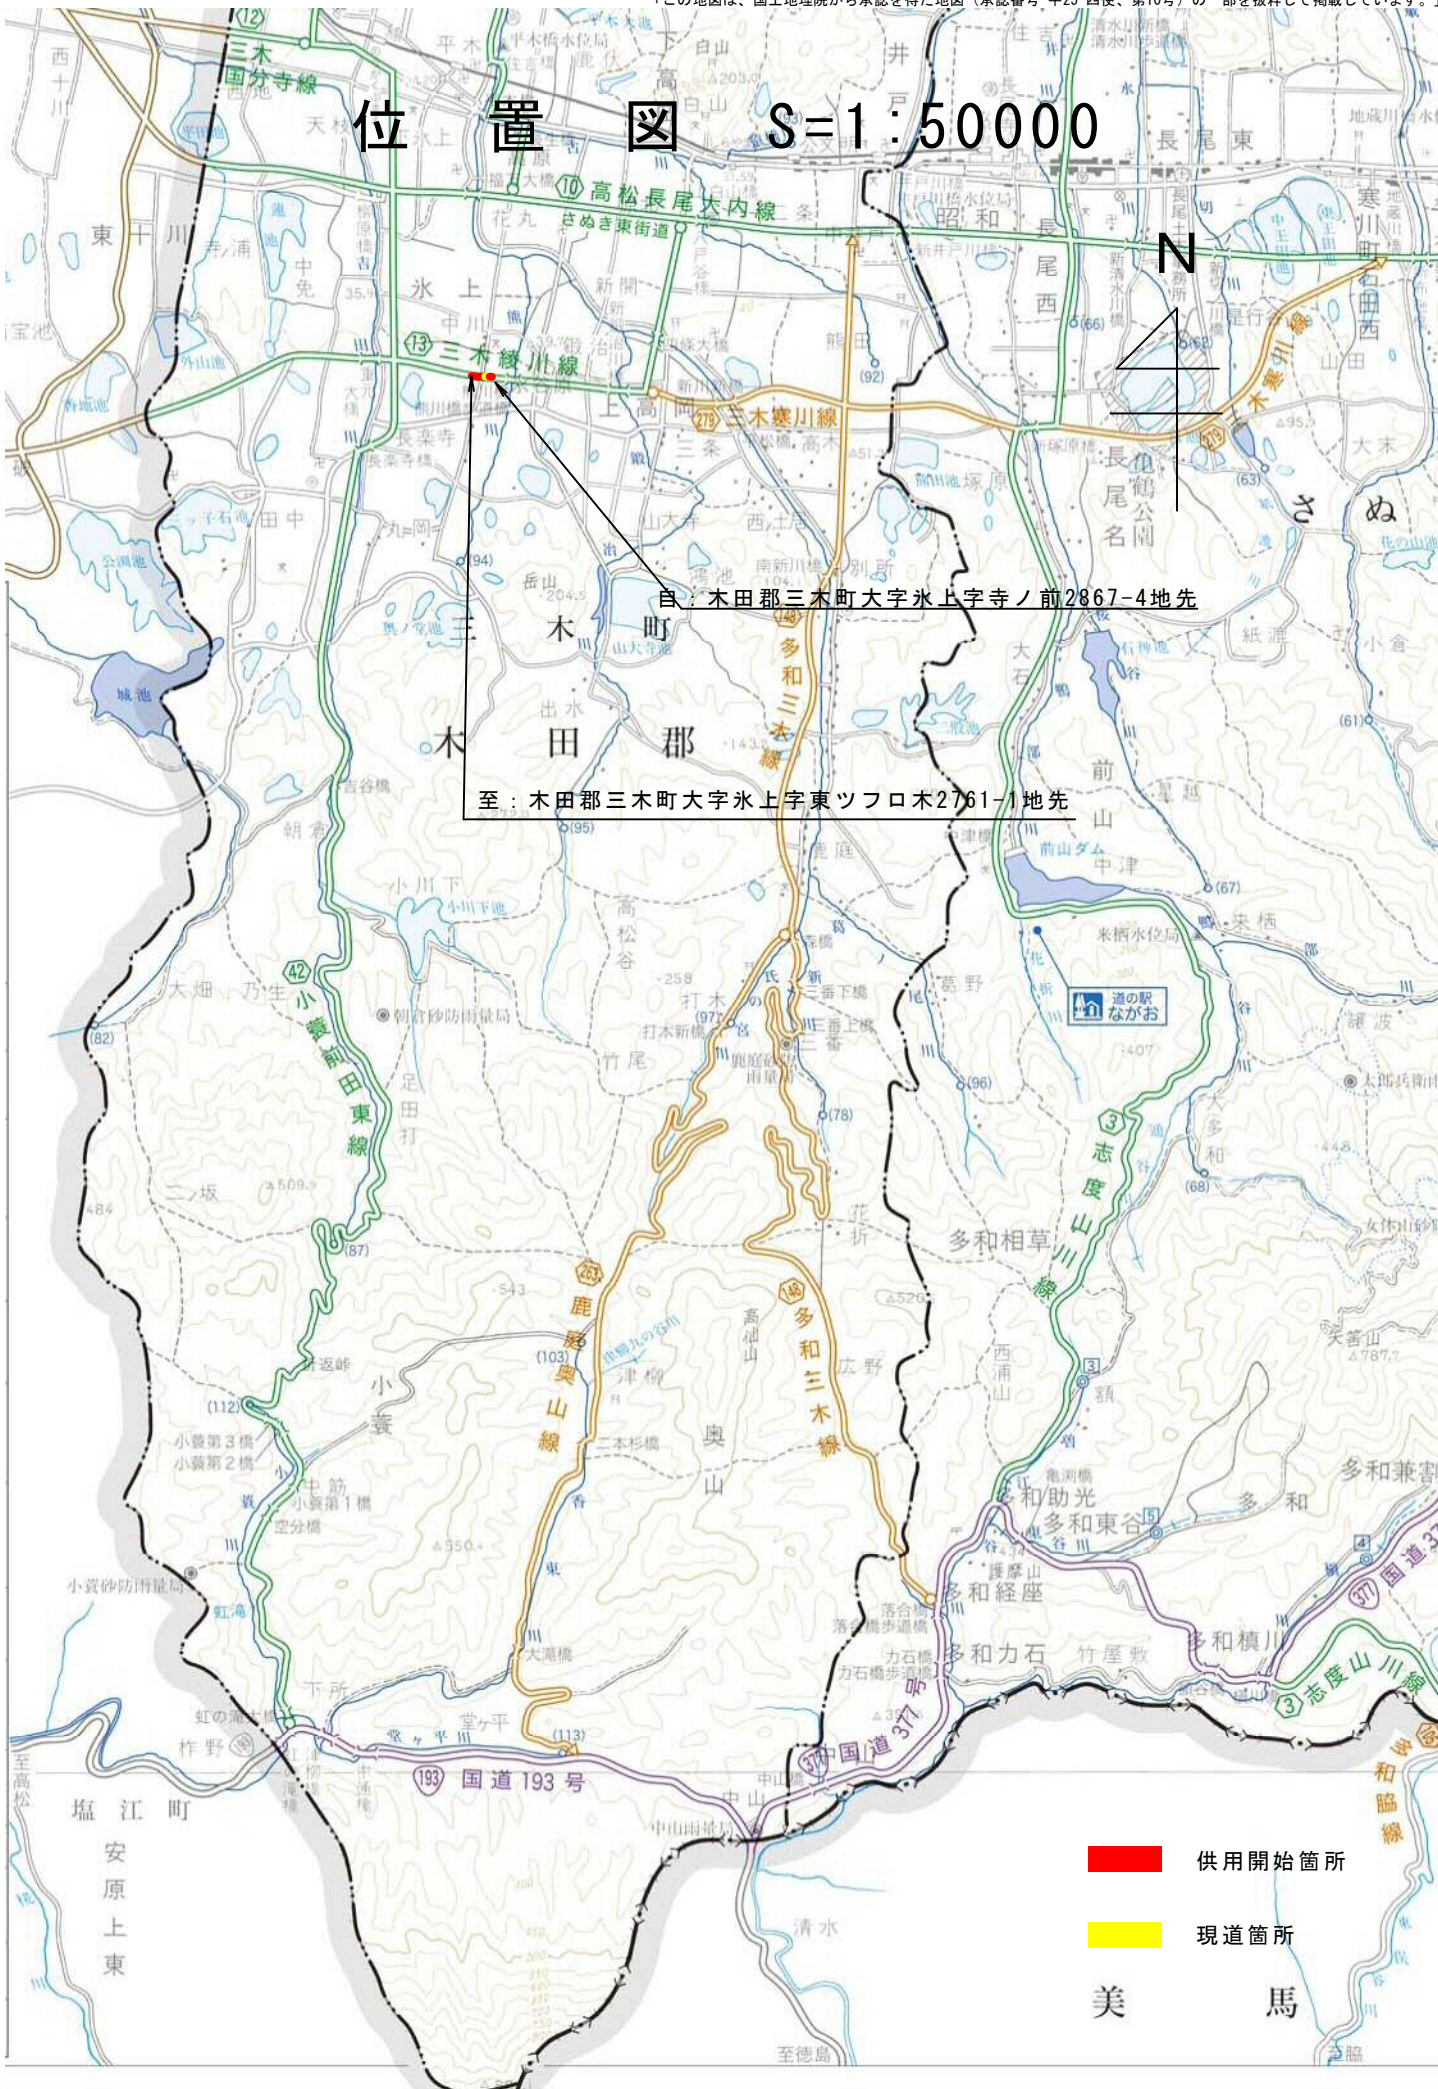

位置図 S=1:50000

自：木田郡三木町大字氷上寺ノ前2867-4地先
至：木田郡三木町大字氷上字東ツフロ木2761-1地先

- 供用開始箇所
 - 現道箇所
- 美 馬