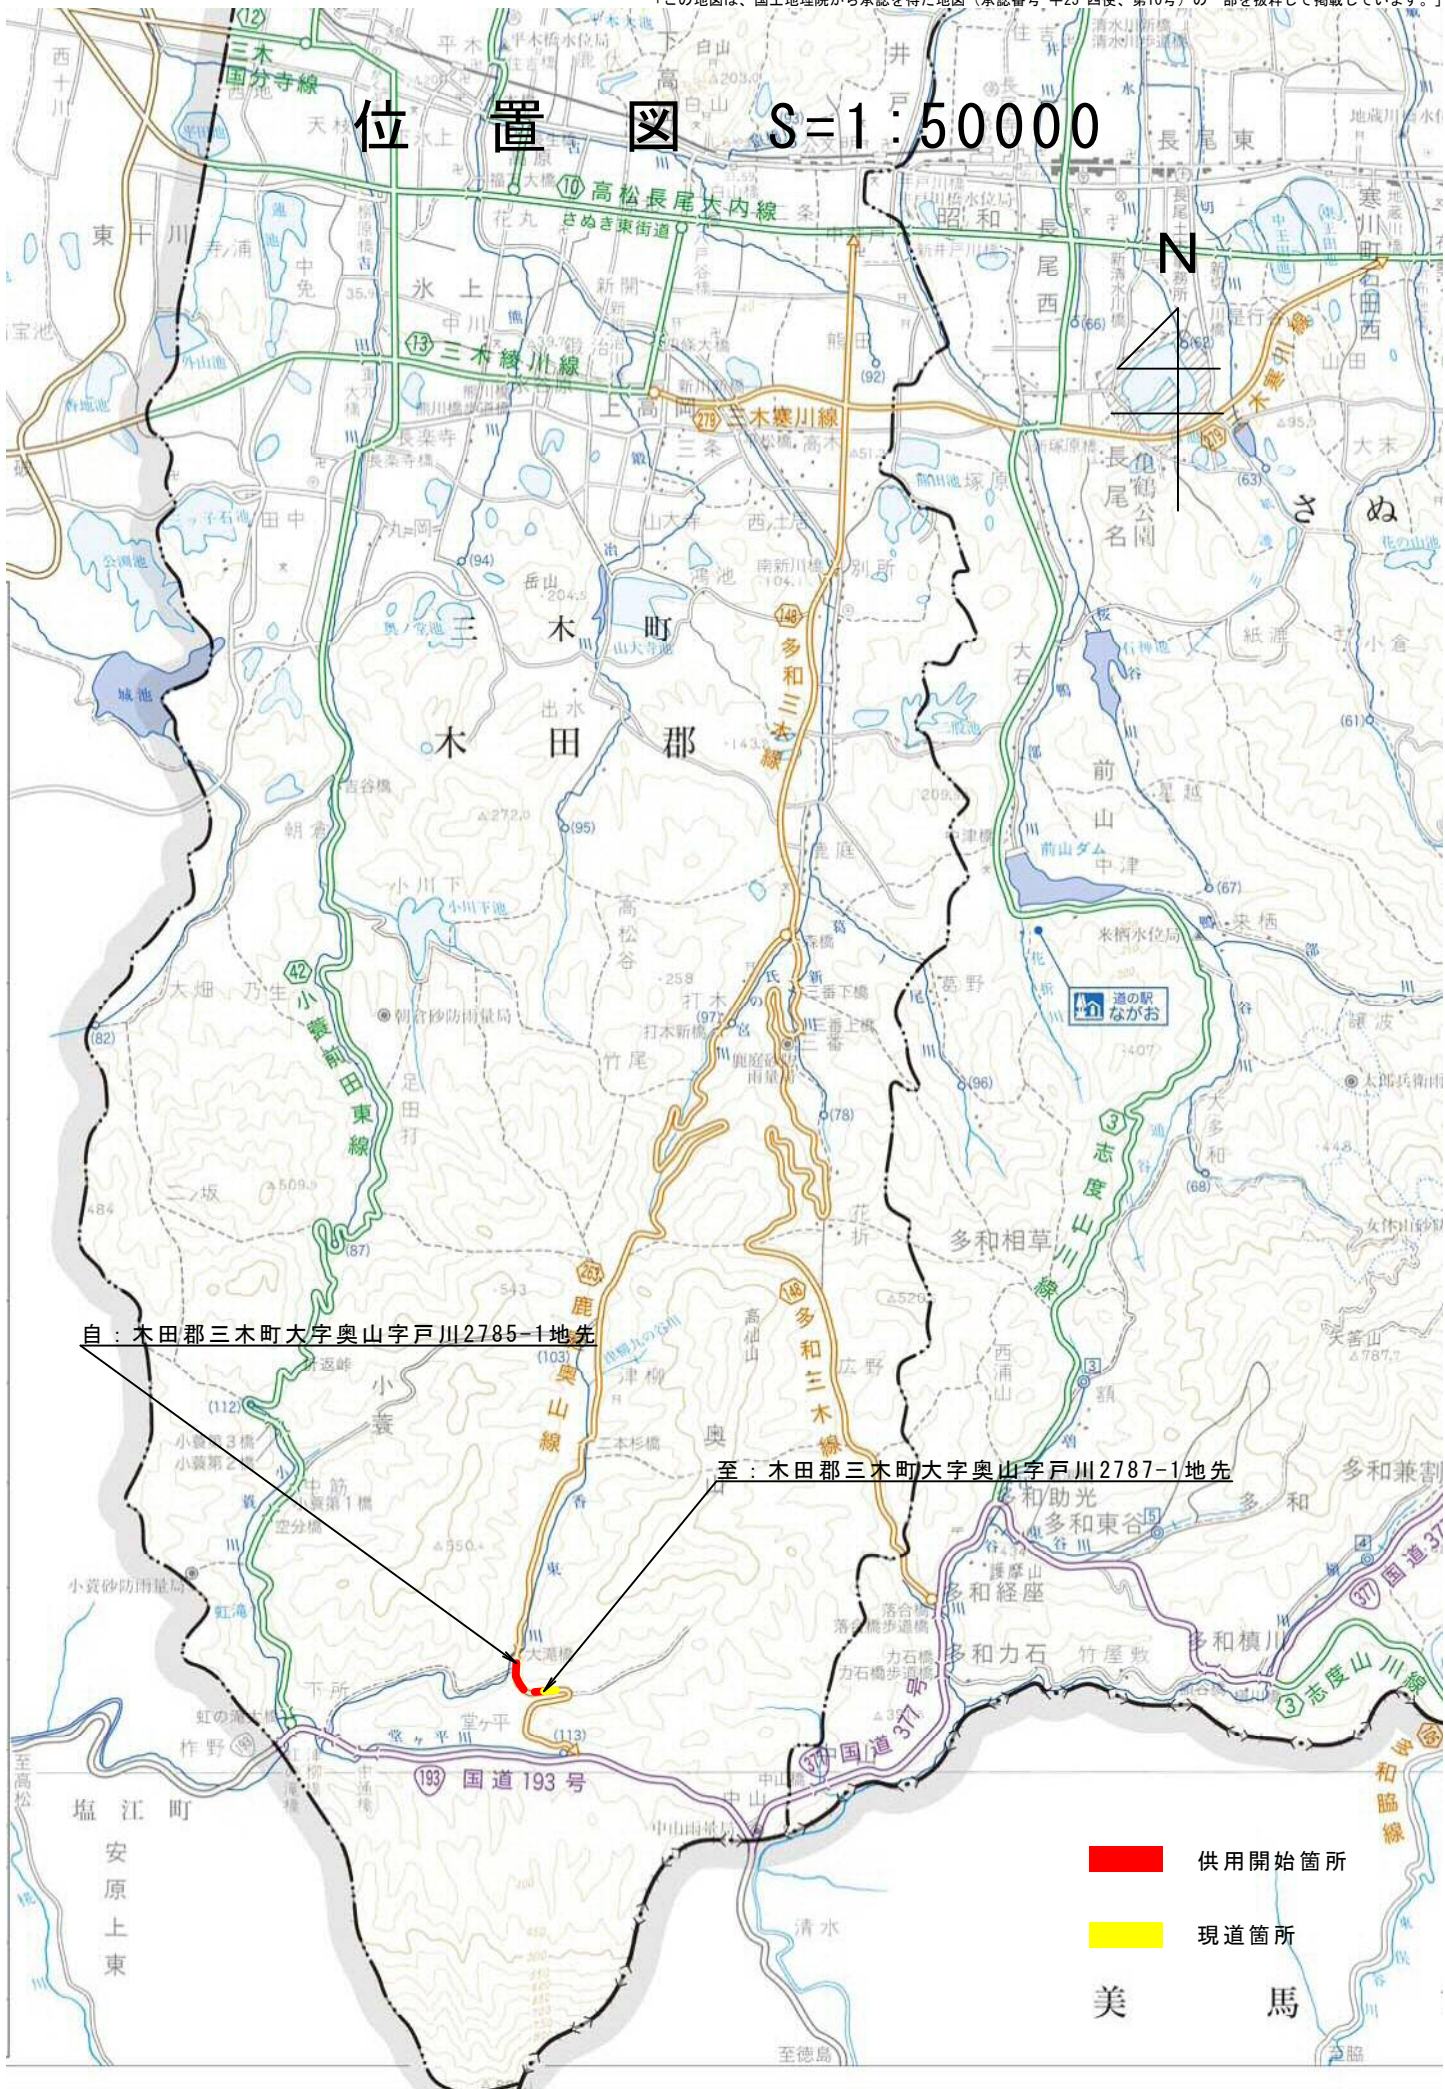

位置図 S=1:50000

自：木田郡三木町大字奥山字戸川2785-1地先

至：木田郡三木町大字奥山字戸川2787-1地先

■ 供用開始箇所

■ 現道箇所

美馬